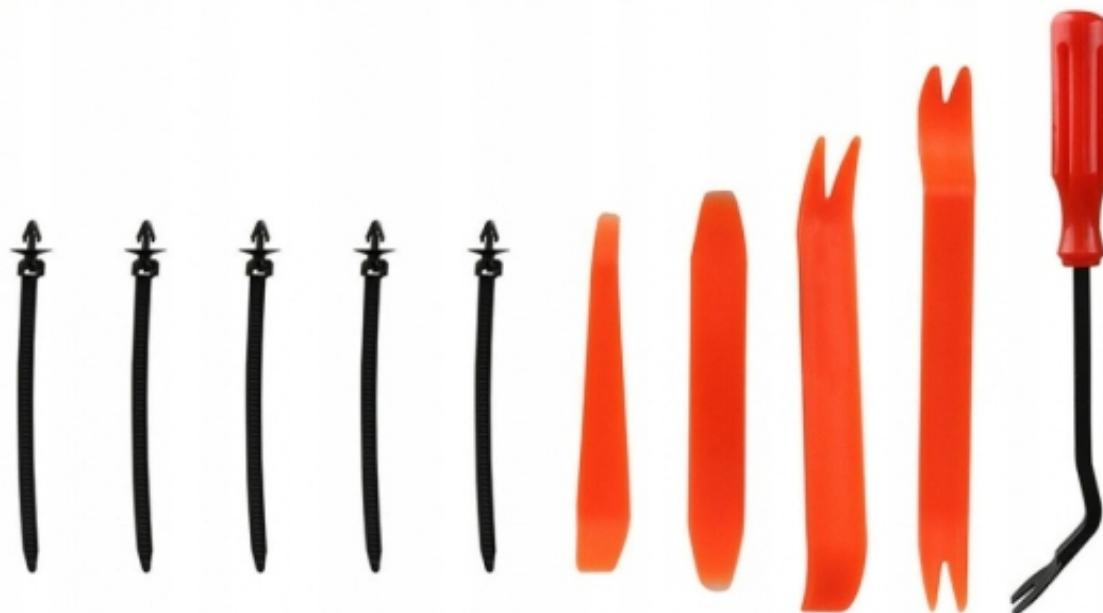

## ZESTAW KLIPSÓW DO TAPICERKI SAMOCHDOWEJ 635 ELEMENTÓW

Cena	<b>45,00 zł</b>
Kod EAN	<b>5905902401106</b>
EAN (GTIN)	<b>5905902401106</b>

Opis produktu

SPINKI KOŁKI KLIPSY SAMOCHODOWE DO TAPICERKI AUTA  
ZESTAW + ŚCIĄGACZE 675 EL

### UNIWERSALNE ZASTOSOWANIE:

- Tapicerki
- Zderzaków, nadkoli, listew
- Poszyć, boczków drzwi
- Podszybia
- Osłon chłodnicy, silnika

---

□Bardzo przydatny zestaw w każdym warsztacie czy garażu.

Nasz zestaw spinek, kołków, klipsów samochodowych ze ściągaczami i wyjmakiem to niezastąpione narzędzie, które umożliwi Ci profesjonalne naprawy i odświeżenie Twojego samochodu.

□Kompletny zestaw: Nasz zestaw składa się z aż 655 elementów, włącznie z różnymi rodzajami spinek, kołków, klipsów oraz dodatkowymi narzędziami. To oznacza, że masz wszystko, czego potrzebujesz do kompleksowej naprawy i odświeżenia tapicerki samochodowej. Nie musisz szukać poszczególnych elementów w różnych miejscach - wszystko jest w jednym komplecie, gotowe do użycia.

□Wielorodność i wszechstronność: Nasz zestaw zawiera różne rodzaje spinek, kołków i klipsów, które są znajdą zastosowanie do każdego samochodu. Bez względu na to, czy chcesz przywrócić oryginalny wygląd tapicerki, wymienić uszkodzone elementy czy przeprowadzić kompletną renowację, nasz zestaw zapewni Ci wszystkie potrzebne elementy do pracy.