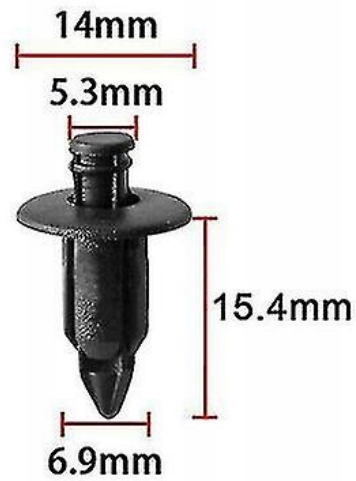

QTY: 50 PCS

QTY: 50 PCS

QTY: 40 PCS

QTY: 30 PCS

QTY: 25 PCS