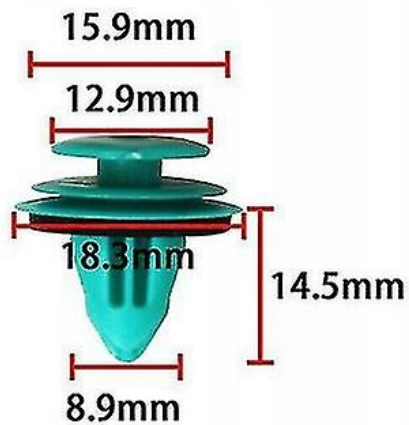

Opis dźwigni/ściągaczy:

- Dźwignia podwójnie wygięta: 220x20 mm z wycięciem
- Dźwignia podwójnie wygięta: 185x20 mm z wycięciem
- Łyżka 160x22mm
- Dźwignia z obustronnie tępym zakończeniem 140x20mm

**QTY: 50 PCS**

**QTY: 50 PCS**

**QTY: 40 PCS**

**QTY: 30 PCS**

**QTY: 25 PCS**

QTY: 30 PCS

QTY: 30 PCS

QTY: 20 PCS

QTY: 20 PCS