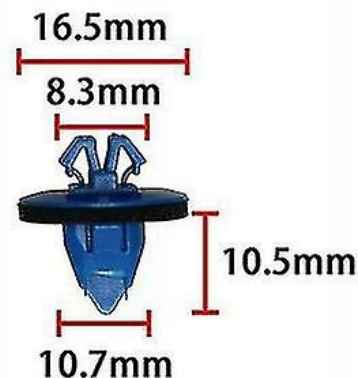

Opis dźwigni/ściągaczy:

- Dźwignia podwójnie wygięta: 220x20 mm z wycięciem
- Dźwignia podwójnie wygięta: 185x20 mm z wycięciem
- Łyżka 160x22mm
- Dźwignia z obustronnie tępym zakończeniem 140x20mm

**QTY: 50 PCS**

**QTY: 50 PCS**

**QTY: 40 PCS**

**QTY: 30 PCS**

**QTY: 25 PCS**

QTY: 30 PCS

QTY: 30 PCS

QTY: 20 PCS

QTY: 20 PCS