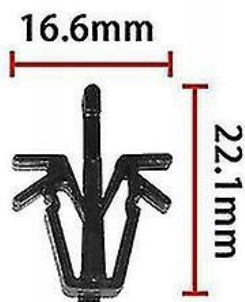

Opis dźwigni/ściągaczy:

- Dźwignia podwójnie wygięta: 220x20 mm z wycięciem
- Dźwignia podwójnie wygięta: 185x20 mm z wycięciem
- Łyżka 160x22mm
- Dźwignia z obustronnie tępym zakończeniem 140x20mm

**QTY: 50 PCS**

**QTY: 50 PCS**

**QTY: 40 PCS**

**QTY: 30 PCS**

**QTY: 25 PCS**

QTY: 30 PCS

QTY: 30 PCS

QTY: 20 PCS

QTY: 20 PCS