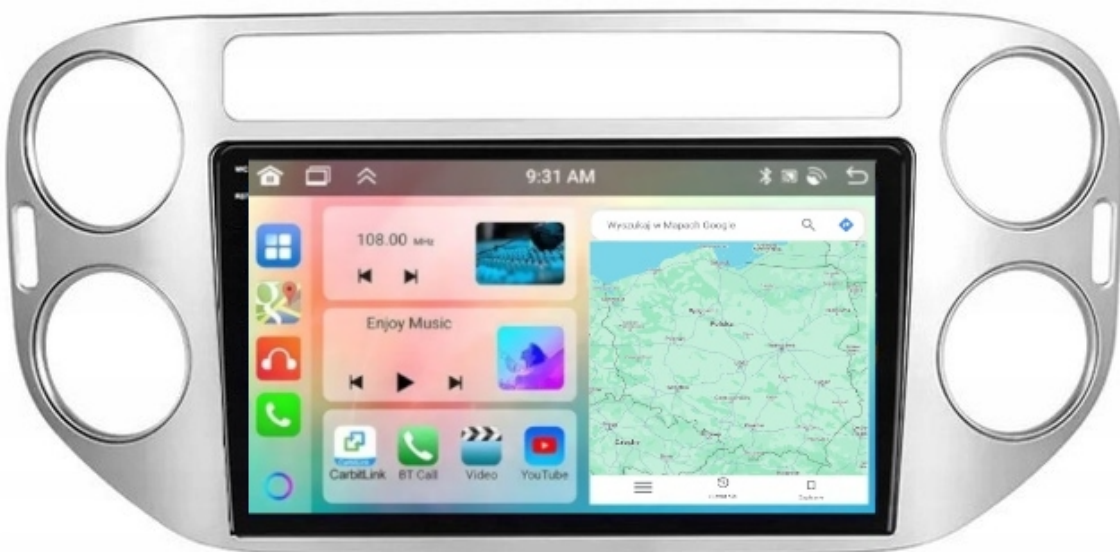

Link do produktu: <https://wmprojack.pl/vw-tiguan-2007-2016-android-gps-usb-wifi-bluetooth-carplay-android-auto-4gb-64gb-qled-p-1900.html>

VW TIGUAN 2007-2016 ANDROID GPS USB WIFI BLUETOOTH CARPLAY ANDROID AUTO 4GB 64GB QLED

- RADIO PASUJE DO WERSJI Z PODSTAWOWYM NAGŁOŚNIENIEM, NIE OBSŁUGUJE DYNA AUDIO □□□
- NIE OBSŁUGUJE FABRYCZNEJ KAMERY COFANIA MUSISZ DOKUPIĆ MODUŁ ADAPTER□□□
- KOLOR RAMKI SREBRNY □□□
- W ZESTAWIE ADAPTERA ANTENOWY BEZ ZASILANIA FABRYCZNEGO WZMACNIACZA. W ZALEŻNOŚCI OD ZŁĄCZA W AUCIE DOKUP ADAPTER FAKRA 1-1 LUB FAKRA 2-1 □□□
- W ZESTAWIE ADAPTERY POD PANEL PRZYCSKÓW ŚWIATEL AWARYJNYCH, PASUJĄ DO OBU WERSJI

→ZESTAW ZAWIERA:

- ☐RADIO ANDROID
- ☐RAMKĘ MONTAŻOWĄ SREBRNĄ
- ☐ADAPTER POD ŚWIATŁA AWARYJNE
- ☐ADAPTER ANTENY
- ☐MODUŁ CANBUS
- ☐RAMKĘ MONTAŻOWĄ
- ☐INSTRUKCJĘ OBSŁUGI W JĘZYKU POLSKIM
- ☐KOSTKĘ ZASILAJĄCĄ
- ☐KABEL USB 2X
- ☐ANTENĘ GPS
- ☐ZŁĄCZA RCA
- ☐ZŁĄCZE KAMERY COFANIA

→DANE PODSTAWOWE

- POLSKA WERSJA JĘZYKOWA SYSTEMU **ANDROID**
- RADIO **FM/RDS**
- WYŚWIETLACZ DOTYKOWY **QLED 9 CALI**
- ROZDZIELCZOŚĆ EKRANU: **QLED 1280X720P**
- **BLUETOOTH 4.1+**
- PORT **2XUSB**,
- MOC **4X50W DSP**
- OBSŁUGA **CANBUS**
- NAWIGACJA **POLSKI - EUROPY** WGRANA W RADIU
- FUNKCJA **KAMERY COFANIA**
- MOŻLIWOŚĆ USTAWIENIA WŁASNEJ TAPETY, MOTYWU
- OBSŁUGA **DAB+** (WYMAGANY TUNER)
- OBSŁUGA **OBD2** (WYMAGANY TUNER)
- RAM **4GB** ROM **64GB**