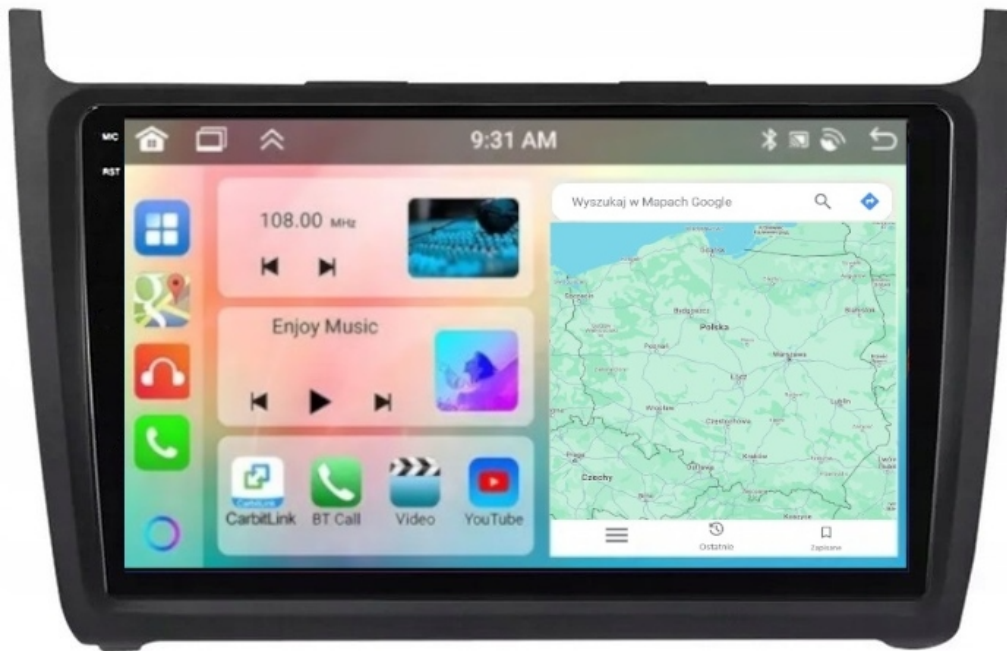

Cena	949,99 zł
Dostępność	Dostępny
Czas wysyłki	24 godziny
Numer katalogowy	436/783
Kod producenta	9001 Q9
Kod EAN	5905842627758

Opis produktu

–WYMIARY RADIA

DEDYKOWANE DO:

–VW POLO 2008-2020

- RADIO PASUJE DO WERSJI Z PODSTAWOWYM NAGŁOŚNIENIEM
- PO 2015 ROKU ZWERYFIKUJE ZŁĄCZE MOŻE BYĆ KONIECZNY ADAPTER 52 PIN
- W ZESTAWIE POJEDYNCZY ADAPTER ANTENOWY, W PRZYPADKU PODWÓJNEGO ZŁĄCZA DOKUP SEPARATOR FAKRA 2-1
- RAMKA NIE PASUJE DO KAŻDEGO KOKPITU
- PASUJE DO WERSJI Z RAMKĄ ŁĄCZONĄ, SPRAWDŹ PRZED ZAKUPEM

→ZESTAW ZAWIERA:

- RADIO ANDROID
- MODUŁ CANBUS
- RAMKĘ MONTAŻOWĄ
- ANTENĘ GPS
- ZŁĄCZE KAMER COFANIA
- POLSKĄ INSTRUKCJĘ OBSŁUGI
- ZŁĄCZA RCA
- 2X KABLE USB
- KOSTKĘ ZASILAJĄCĄ

–INFORMACJA DLA KUPUJĄCEGO

–DANE PODSTAWOWE

- POLSKA WERSJA JĘZYKOWA SYSTEMU **ANDROID**
- RADIO **FM/RDS**
- WYŚWIETLACZ DOTYKOWY **QLED 9 CALI**
- ROZDZIELCZOŚĆ EKRANU: **QLED 1280X720P**
- **BLUETOOTH 4.1+**
- PORT **2XUSB**,
- MOC **4X50W DSP**
- OBSŁUGA **CANBUS**
- NAWIGACJA **POLSKI - EUROPY** WGRANA W RADIU
- FUNKCJA **KAMERY COFANIA**
- MOŻLIWOŚĆ USTAWIENIA WŁASNEJ TAPETY, MOTYWU
- OBSŁUGA **DAB+** (WYMAGANY TUNER)
- OBSŁUGA **OB2** (WYMAGANY TUNER)
- RAM **4GB ROM 64GB**
- PROCESOR **8 RDZENIOWY OCTACORE CORTEX A53 8X 2.6GHz 32BIT**
- ODTWARZACZ **FULL HD**
- **STEROWANIE Z KIEROWNICY**
- FUNKCJA REJESTRATORA JAZDY **DVR ANDROID**
- WBUDOWANE **WIFI**,
- STEROWANIE **GŁOSEM - ASYSTENT GOOGLE**
- **ANDROID AUTO** PRZEWODOWE/BEZPRZEWODOWE
- **CARPLAY** PRZEWODOWE/BEZPRZEWODOWE

–AUTOLINK ANDROID:

- PO ZAINSTALOWANIU TEJ APLIKACJI W TWOIM SMARTFONIE MOŻESZ PRZERZUCIĆ OBRAZ DO RADIA 1:1. OBSŁUGA TELEFONU Z EKRANU RADIA. MOŻESZ KORZYSTAĆ Z DOWOLNYCH APLIKACJI W RADIU MAPY GOOGLE, YANOSIK, YOUTUBE, NETFLIX ORAZ WIELU INNYCH. MOŻLIWOŚĆ PODŁĄCZENIA POPRZEZ KABEL LUB POPRZEZ WIFI BEZPRZEWODOWO