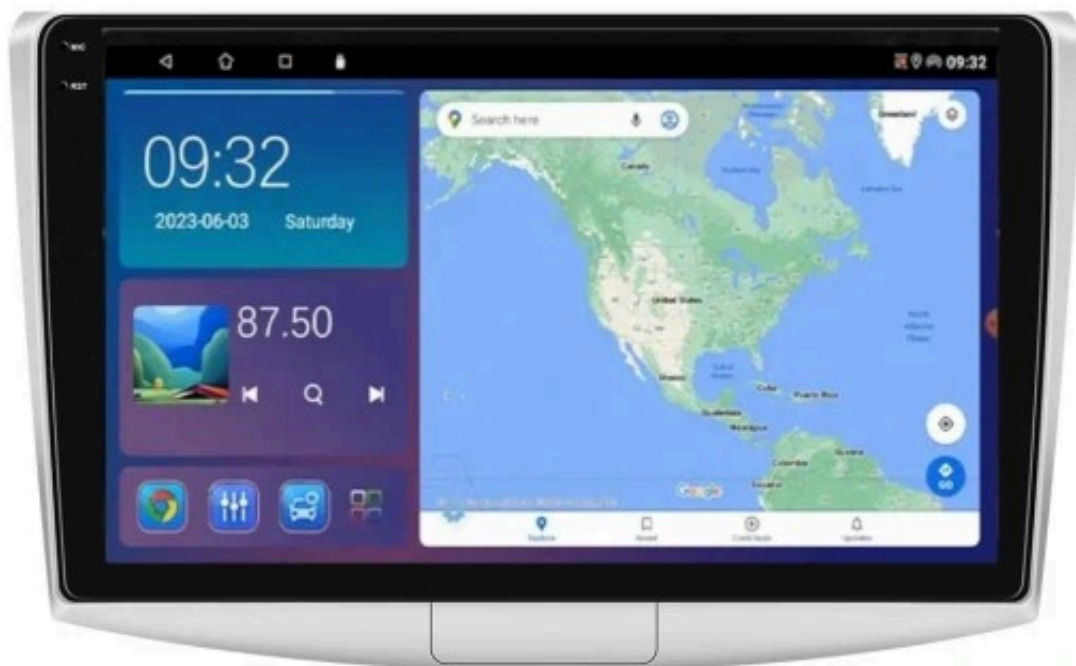

Link do produktu: <https://wmprojack.pl/vw-passat-b6-b7-cc-android-gps-usb-wifi-bluetooth-carplay-android-auto-4gb-64gb-q6-qled-p-427.html>

VW PASSAT B6 B7 CC ANDROID GPS USB WIFI BLUETOOTH CARPLAY ANDROID AUTO 4GB 64GB Q6 QLED

Cena	729,99 zł
Numer katalogowy	037/891
Kod producenta	Q6 1001
Kod EAN	5904316110413

Opis produktu

→WYMIARY RADIA

DEDYKOWANE DO:

→VOLKSWAGEN PASSAT B6 B7 CC 2005-2014

- RADIO PASUJE W MIEJSCE STAREGO RADIA
- RADIO MONTUJEMY RAZEM Z RAMKĄ
- UWAGĘ PROSZĘ ZWRÓCIĆ NA ZŁĄCZE ANTENOWE
- RADIO NIE OBSŁUGUJE FABRYCZNEJ KAMERY COFANIA
- RADIO POSIADA MODUŁ CANBUS DZIĘKI, KTÓREMU KOMUNIKUJE SIĘ Z KOMPUTEREM AUTA
- OBSŁUGUJE FABRYCZNE CZUJNIKI COFANIA
- PASUJE DO WERSJI Z PODSTAWOWYM NAGŁOŚNIENIEM
- NIE OBSŁUGUJE SYSTEMY DYNA SOUND

→ZESTAW ZAWIERA:

- ☐RADIO ANDROID
- ☐RAMKĘ MONTAŻOWĄ
- ☐MODUŁ CANBUS
- ☐ANTENĘ GPS
- ☐ZŁĄCZE KAMER COFANIA
- ☐REDUKCJĘ ANTENY
- ☐ZŁĄCZA RCA
- ☐2X KABLE USB
- ☐KOSTKĘ ZASILAJĄCĄ
- ☐POLSKĄ INSTRUKCJĘ OBSŁUGI

→DANE PODSTAWOWE

- POLSKA WERSJA JĘZYKOWA SYSTEMU **ANDROID**
- **RADIO FM Z FUNKCJĄ RDS**
- WYŚWIETLACZ DOTYKOWY **QLED 10 CALI**
- ROZDZIELCZOŚĆ EKRANU: **QLED 1280X720HD**
- **BLUETOOTH 5.4+**
- PORTY **2XUSB** (Z TYŁU RADIA NA KABLU)
- MOC **4X45W**
- FUNKCJA **KAMERY COFANIA**
- MOŻLIWOŚĆ USTAWIENIA WŁASNEJ TAPETY/MOTYWU
- **OBSŁUGA DAB+** (WYMAGANY TUNER)
- **OBSŁUGA OBD2** (WYMAGANY INTERFEJS)
- **RAM 4GB ROM 64GB**
- PROCESOR **8 RDZENIOWY OCTACORE 8X 1.46GHZ**
- ODTWARZACZ FILMÓW FULL HD
- STEROWANIE Z KIEROWNICY
- FUNKCJA REJESTRATORA **JAZDY DVR ANDROID**
- WBUDOWANE **WIFI**
- PODŁĄCZENIE **PLUG&PLAY**
- STEROWANIE GŁOSEM - **ASYSTENT GOOGLE**
- **SKLEP PLAY** INSTALOWANIE DOWOLNYCH APLIKACJI
- **ANDROID AUTO PRZEWODOWE/BEZPRZEWODOWE**
- **CARPLAY BEZPRZEWODOWE/PRZEWODOWE**