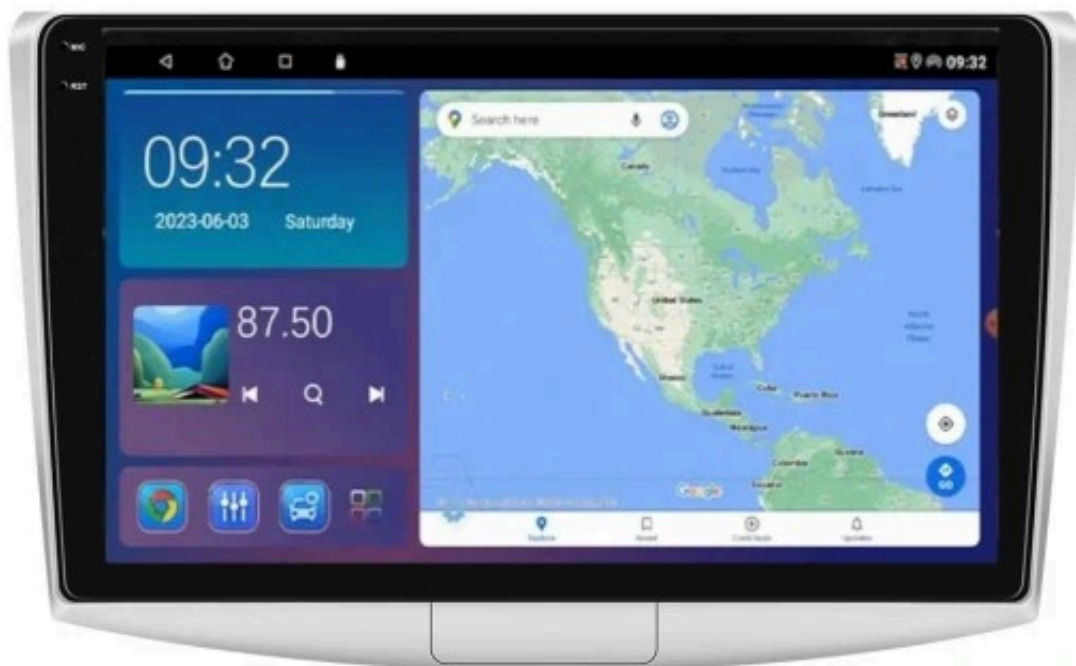

Link do produktu: <https://wmprojack.pl/vw-passat-b6-b7-cc-android-gps-usb-wifi-bluetooth-carplay-android-auto-4gb-64gb-q6-qled-p-427.html>

VW PASSAT B6 B7 CC ANDROID GPS USB WIFI BLUETOOTH CARPLAY ANDROID AUTO 4GB 64GB Q6 QLED

Cena	729,99 zł
Numer katalogowy	037/891
Kod producenta	Q6 1001
Kod EAN	5904316110413

Opis produktu

–WYMIARY RADIA

DEDYKOWANE DO:

–VOLKSWAGEN PASSAT B6 B7 CC 2005-2014

- RADIO PASUJE W MIEJSCE STAREGO RADIA
- RADIO MONTUJEMY RAZEM Z RAMKĄ
- UWAGĘ PROSZĘ ZWRÓCIĆ NA ZŁĄCZE ANTENOWE
- RADIO NIE OBSŁUGUJE FABRYCZNEJ KAMERY COFANIA
- RADIO POSIADA MODUŁ CANBUS DZIĘKI, KTÓREMU KOMUNIKUJE SIĘ Z KOMPUTEREM AUTA
- OBSŁUGUJE FABRYCZNE CZUJNIKI COFANIA
- PASUJE DO WERSJI Z PODSTAWOWYM NAGŁOŚNIENIEM
- NIE OBSŁUGUJE SYSTEMY DYNA SOUND

→ZESTAW ZAWIERA:

- ☐RADIO ANDROID
- ☐RAMKĘ MONTAŻOWĄ
- ☐MODUŁ CANBUS
- ☐ANTENĘ GPS
- ☐ZŁĄCZE KAMER COFANIA
- ☐REDUKCJĘ ANTENY
- ☐ZŁĄCZA RCA
- ☐2X KABLE USB
- ☐KOSTKĘ ZASILAJĄCĄ
- ☐POLSKĄ INSTRUKCJĘ OBSŁUGI

→DANE PODSTAWOWE

- POLSKA WERSJA JĘZYKOWA SYSTEMU **ANDROID**
- **RADIO FM Z FUNKCJĄ RDS**
- WYŚWIETLACZ DOTYKOWY **QLED 10 CALI**
- ROZDZIELCZOŚĆ EKRANU: **QLED 1280X720HD**
- **BLUETOOTH 5.4+**
- PORTY **2XUSB** (Z TYŁU RADIA NA KABLU)
- MOC **4X45W**
- FUNKCJA **KAMERY COFANIA**
- MOŻLIWOŚĆ USTAWIENIA WŁASNEJ TAPETY/MOTYWU
- **OBSŁUGA DAB+** (WYMAGANY TUNER)
- **OBSŁUGA OBD2** (WYMAGANY INTERFEJS)
- **RAM 4GB ROM 64GB**
- PROCESOR **8 RDZENIOWY OCTACORE 8X 1.46GHZ**
- ODTWARZACZ FILMÓW FULL HD
- STEROWANIE Z KIEROWNICY
- FUNKCJA REJESTRATORA **JAZDY DVR ANDROID**
- WBUDOWANE **WIFI**
- PODŁĄCZENIE **PLUG&PLAY**
- STEROWANIE GŁOSEM - **ASYSTENT GOOGLE**
- **SKLEP PLAY** INSTALOWANIE DOWOLNYCH APLIKACJI
- **ANDROID AUTO PRZEWODOWE/BEZPRZEWODOWE**
- **CARPLAY BEZPRZEWODOWE/PRZEWODOWE**