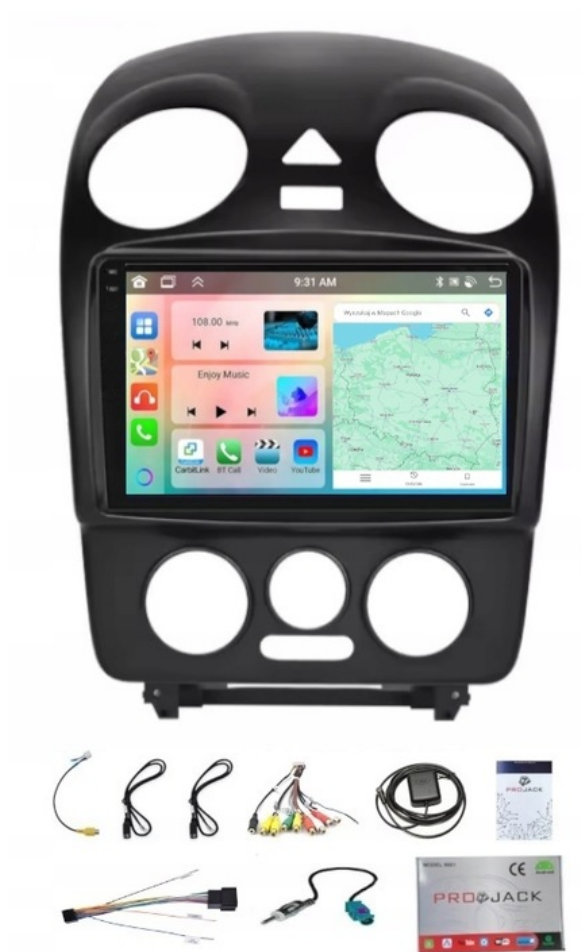

## VW NEW BEETLE 2004-2010 ANDROID GPS USB WIFI BLUETOOTH CARPLAY ANDROID AUTO 4GB 64GB QLED

Cena	<b>949,99 zł</b>
Dostępność	<b>Dostępny</b>
Czas wysyłki	<b>24 godziny</b>
Numer katalogowy	<b>878/783</b>
Kod producenta	<b>9001 Q9</b>
Kod EAN	<b>5905842627956</b>

#### –WYMIARY RADIA

#### –VW NEW BEETLE 2004-2010

- WYJMujemy STARE RADIO, MONTUJEMY NOWE Z RAMKĄ. PASUJE DO KOKPITU JAK NA ZDJĘCIU
- PASUJE DO KOKPITU JAK NA ZDJĘCIU
- NIE OBSŁUGUJE STEROWANIE Z KIEROWNICY **POTRZEBNY DODATKOWY ADAPTER**
- W RAZIE WĄTPLIWOŚCI ROZBIERZ KOKPIT I PODEŚLIJ ZDJĘCIA

#### →ZESTAW ZAWIERA:

- ☐RADIO ANDROID
- ☐RAMKĘ MONTAŻOWĄ
- ☐SEPARATOR ANTENOWY FAKRA 1-1
- ☐INSTRUKCJĘ OBSŁUGI W JĘZYKU POLSKIM
- ☐KOSTKĘ ZASILAJĄCĄ
- ☐KABEL USB 2X
- ☐ANTENĘ GPS
- ☐ZŁĄCZA RCA
- ☐ZŁĄCZE KAMERY COFANIA