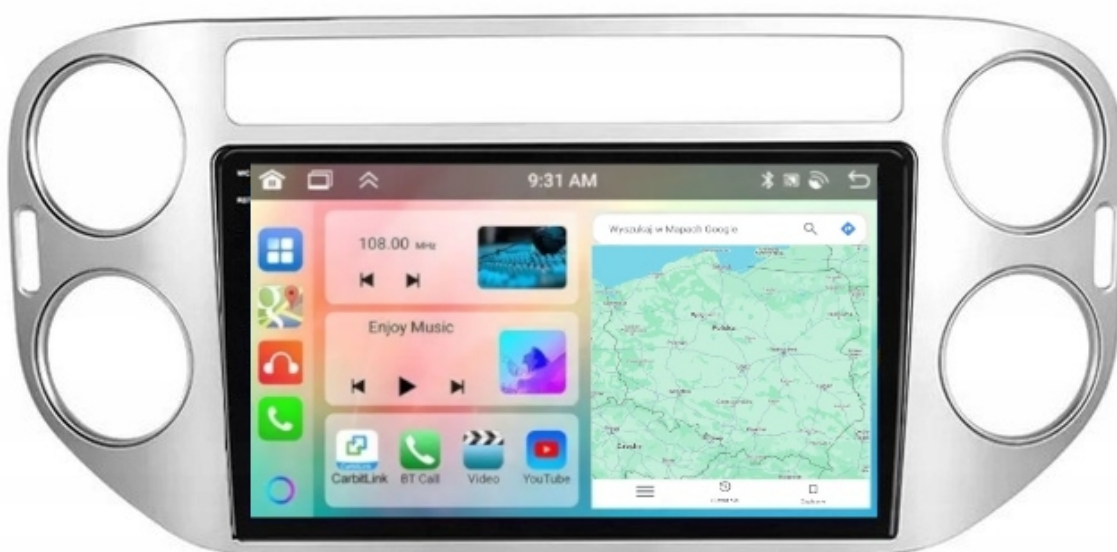

Link do produktu: <https://wmprojack.pl/vw-golf-plus-2005-2014-android-gps-usb-wifi-bluetooth-carplay-android-auto-4gb-64gb-qlcd-p-2449.html>

VW GOLF PLUS 2005-2014 ANDROID GPS USB WIFI BLUETOOTH CARPLAY ANDROID AUTO 4GB 64GB QLED

- RADIO PASUJE DO WERSJI Z PODSTAWOWYM NAGŁOŚNIENIEM, NIE OBSŁUGUJE DYNA AUDIO □□□
- NIE OBSŁUGUJE FABRYCZNEJ KAMERY COFANIA MUSISZ DOKUPIĆ MODUŁ ADAPTER□□□
- KOLOR RAMKI SREBRNY □□□
- W ZESTAWIE ADAPTERA ANTENOWY BEZ ZASILANIA FABRYCZNEGO WZMACNIACZA. W ZALEŻNOŚCI OD ZŁĄCZA W AUCIE DOKUP ADAPTER FAKRA 1-1 LUB FAKRA 2-1 □□□
- W ZESTAWIE ADAPTERY POD PANEL PRZYCISKÓW ŚWIATEŁ AWARYJNYCH, PASUJĄ DO OBU WERSJI

→ZESTAW ZAWIERA:

- ☐RADIO ANDROID
- ☐RAMKĘ MONTAŻOWĄ SREBRNĄ
- ☐ADAPTER POD ŚWIATŁA AWARYJNE
- ☐ADAPTER ANTENY
- ☐MODUŁ CANBUS
- ☐RAMKĘ MONTAŻOWĄ
- ☐INSTRUKCJĘ OBSŁUGI W JĘZYKU POLSKIM
- ☐KOSTKĘ ZASILAJĄCĄ
- ☐KABEL USB 2X
- ☐ANTENĘ GPS
- ☐ZŁĄCZA RCA
- ☐ZŁĄCZE KAMERY COFANIA

→DANE PODSTAWOWE

- POLSKA WERSJA JĘZYKOWA SYSTEMU **ANDROID**
- RADIO **FM/RDS**
- WYŚWIETLACZ DOTYKOWY **QLED 9 CALI**
- ROZDZIELCZOŚĆ EKRANU: **QLED 1280X720P**
- **BLUETOOTH 4.1+**
- PORT **2XUSB**,
- MOC **4X50W DSP**
- OBSŁUGA **CANBUS**
- NAWIGACJA **POLSKI - EUROPY** WGRANA W RADIU
- FUNKCJA **KAMERY COFANIA**
- MOŻLIWOŚĆ USTAWIENIA WŁASNEJ TAPETY, MOTYWU
- OBSŁUGA **DAB+** (WYMAGANY TUNER)
- OBSŁUGA **OBD2** (WYMAGANY TUNER)
- RAM **4GB** ROM **64GB**