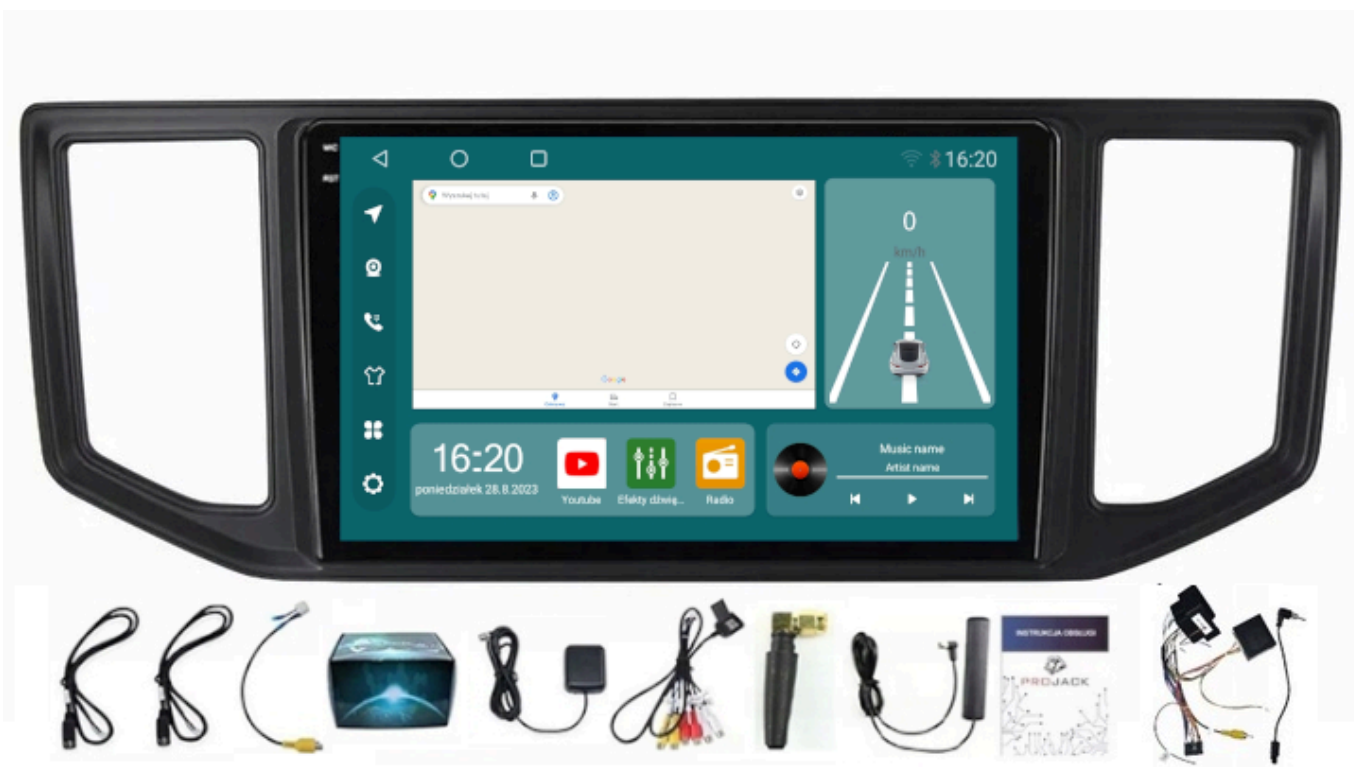

**→ZESTAW ZAWIERA:**

- RADIO ANDROID
- RAMKĘ MONTAŻOWĄ
- KABLE RCA
- MODEM NA KARTĘ SIM
- ANTENA GSM
- REDUKCJĘ ANTENY FAKRA 1-1
- MODUŁ CANBUS
- KOSTKI ZASILAJĄCE
- KABEL USB 2X
- ANTENĘ GPS
- ZŁĄCZE KAMER COFANIA
- KARTA GWARANCYJNA
- PARAGON/FAKTURĘ
- POLSKA INSTRUKCJA OBSŁUGI (WGRANA W RADIO W PDF)