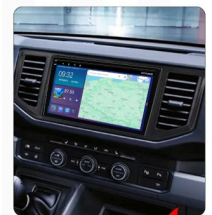

Opis produktu

–WYMIARY RADIA

DEDYKOWANE DO:

–VW CRAFTER 2017- 2022

- **OBSŁUGA FABRYCZNEJ KAMERY COFANIA**
- **RADIO Z RAMKĄ MONTAŻOWĄ**
- **PASUJE DO WERSJI Z PODSTAWOWYM NAGŁOŚNIENIEM, NIE OBSŁUGUJE FABRYCZNEGO SYSTEMU SOS**
- **OBSŁUGA STEROWANIA Z KIEROWNICY**