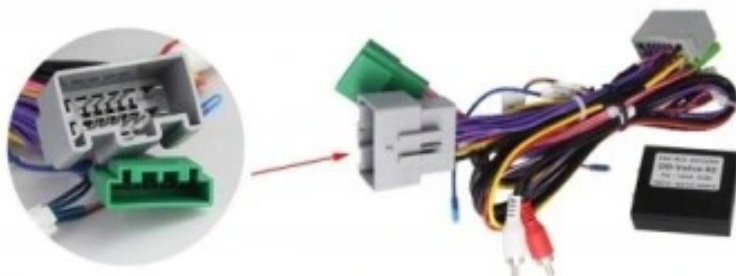

Cena	949,99 zł
Dostępność	Dostępny
Czas wysyłki	24 godziny
Numer katalogowy	454/783
Kod producenta	9001 Q9
Kod EAN	5905842627260

Opis produktu

–WYMIARY RADIA

DEDYKOWANE DO:

–VOLVO XC90 2003-2014

- RADIO PASUJE DO WERSJI STANDARDOWEJ BEZ NAGŁOŚNIENIA TYPU: ACTIV SYSTEM W PRZYPADKU TEGO PAKIETU MUSISZ ZAKUPIĆ DODATKOWY ADAPTER.
- W ZESTAWIE RADIO Z RAMKĄ DEDYKOWANĄ POD AUTO
- UWAGA!!! RADIO NIE PASUJE DO WERSJI Z GÓRNYM WYŚWIETLACZEM, PASUJE W MIEJSCIE SCHOWKA, GŁOŚNIKA
- RADIO OBSŁUGUJE FABRYCZNE STEROWANIE Z KIEROWNICY,
- WYSTĘPUJĄ DWA RODZAJE ZŁĄCZY. ZWRÓĆ UWAGĘ (**W ZESTAWIE KOSTKI B**)
- PROSZĘ NIE KUPOWAĆ W CIEMNO, PRZED ZAKUPEM ZWERYFIKUJ ZŁĄCZA
- W WERSJI ZE ŚWIATŁOWODEM KONIECZNE DOKUPIENIE ADAPTERA, KOSZT 300ZŁ (SPRAWDŹ DOSTĘPNOŚĆ PRZED ZAKUPEM)

-ZESTAW ZAWIERA:

- ☐RADIO ANDROID
- ☐MODUŁ CANBUS
- ☐RAMKĘ MONTAŻOWĄ
- ☐ANTENĘ GPS
- ☐ZŁĄCZE KAMER COFANIA
- ☐POLSKĄ INSTRUKCJĘ OBSŁUGI
- ☐ZŁĄCZA RCA
- ☐2X KABLE USB
- ☐KOSTKĘ ZASILAJĄCĄ

–INFORMACJA DLA KUPUJĄCEGO