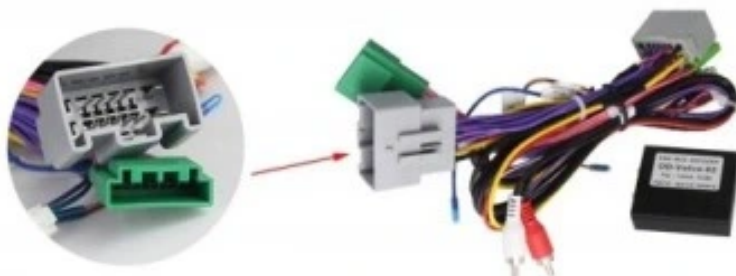

Cena	949,99 zł
Dostępność	Dostępny
Czas wysyłki	24 godziny
Numer katalogowy	454/783
Kod producenta	9001 Q9
Kod EAN	5905842627260

Opis produktu

DEDYKOWANE DO

→VOLVO XC90 2003-2014

- RADIO PASUJE DO WERSJI STANDARDOWEJ BEZ NAGŁOŚNIENIA TYPU: ACTIV SYSTEM W PRZYPADKU TEGO PAKIETU MUSISZ ZAKUPIĆ DODATKOWY ADAPTER.
- W ZESTAWIE RADIO Z RAMKĄ DEDYKOWANĄ POD AUTO
- UWAGA!!! RADIO NIE PASUJE DO WERSJI Z GÓRNYM WYŚWIETLACZEM, PASUJE W MIEJSCIE SCHOWKA, GŁOŚNIKA
- RADIO OBSŁUGUJE FABRYCZNE STEROWANIE Z KIEROWNICY,
- WYSTĘPUJĄ DWA RODZAJE ZŁĄCZY. ZWRÓĆ UWAGĘ (**W ZESTAWIE KOSTKI B**)
- PROSZĘ NIE KUPOWAĆ W CIEMNO, PRZED ZAKUPEM ZWERYFIKUJ ZŁĄCZA
- W WERSJI ZE ŚWIATŁOWODEM KONIECZNE DOKUPIENIE ADAPTERA, KOSZT 300ZŁ (SPRAWDŹ DOSTĘPNOŚĆ PRZED ZAKUPEM)

-ZESTAW ZAWIERA:

- RADIO ANDROID
- MODUŁ CANBUS
- RAMKĘ MONTAŻOWĄ
- ANTENĘ GPS
- ZŁĄCZE KAMER COFANIA
- POLSKĄ INSTRUKCJĘ OBSŁUGI
- ZŁĄCZA RCA
- 2X KABLE USB
- KOSTKĘ ZASILAJĄCĄ

–INFORMACJA DLA KUPUJĄCEGO