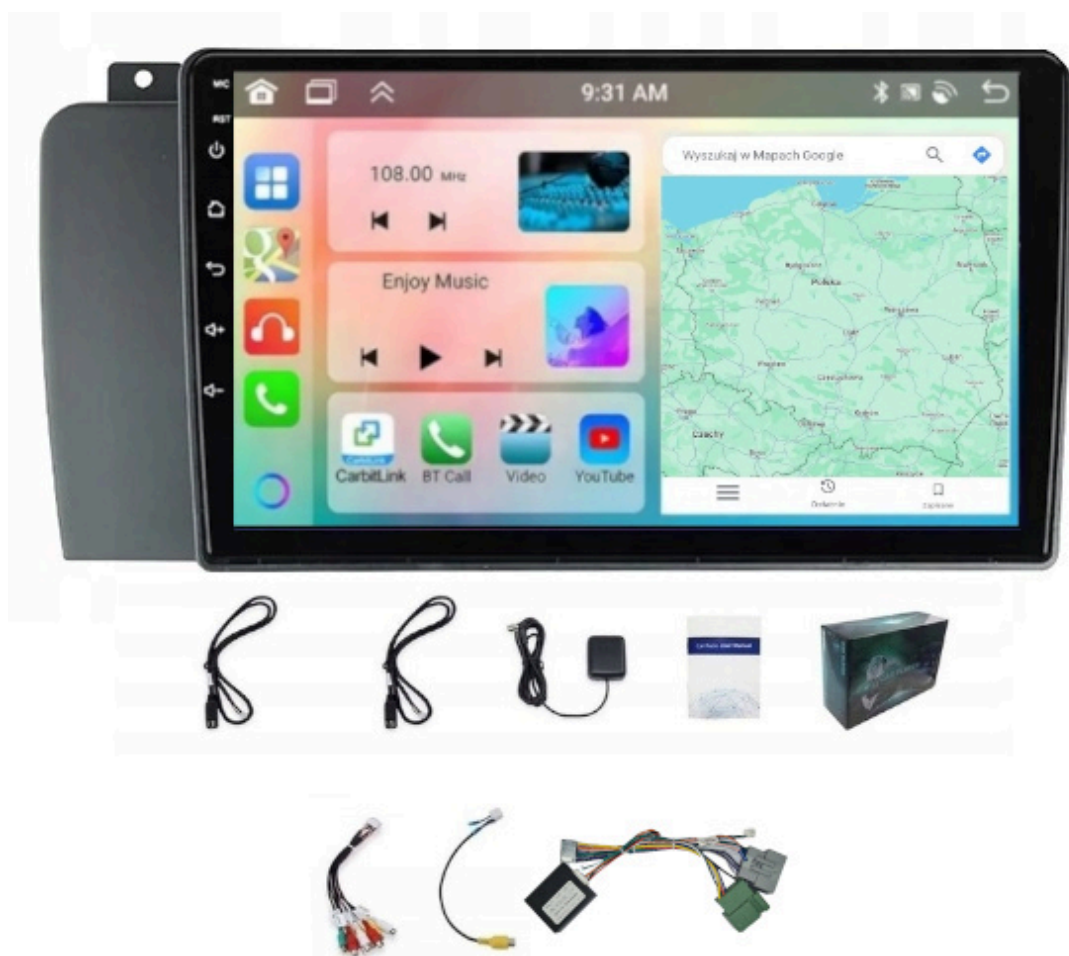

#### –WYMIARY RADIA

#### DEDYKOWANE DO:

–Volvo V70 (S / J / JV) 2005->2007

–Volvo S60 (R / H) 2005->2009

–Volvo XC70 (B) 2005->2009

- W ZESTAWIE Z RAMKA KOLOR **CZARNY**
- OBSŁUGUJE FABRYCZNE STEROWANIE Z KIEROWNICY
- RADIO NIE OBSŁUGUJE FABRYCZNEGO WZMACNIACZA Z OKRĄGŁYM WEJŚCIEM, PASUJE DO WERSJI Z DWOMA KOSTKAMI JAK NA ZDJĘCIU OBOK
- MONTOWANE Z DWOMA RAMKAMI, RADIO WYSTAJE PRZED KOKPIT O GRUBOŚĆ OKOŁO 1,5CM
- PROSZĘ NIE KUPWAĆ W CIEMNO, PRZED ZAKUPEM ZWERYFIKUJ ZŁACZA
- W ZESTAWIE BRAK ADAPTERA DO ANTENY

**-ZESTAW ZAWIERA:**

- RADIO ANDROID
- RAMKĘ MONTAŻOWĄ
- KOSZ MONTAŻOWY
- MODUŁ CANBUS
- ANTENĘ GPS
- ZŁĄCZE KAMER COFANIA
- POLSKĄ INSTRUKCJĘ (WGRANĄ W RADIU FOLDER DOWNLOAD)
- ZŁĄCZA RCA
- 2X KABLE USB
- KOSTKĘ ZASILAJĄCĄ
- KARTĘ GWARANCYJNĄ

## –DANE PODSTAWOWE

- POLSKA WERSJA JĘZYKOWA SYSTEMU **ANDROID 13**
- RADIO **FM/RDS**
- WYŚWIETLACZ DOTYKOWY **IPS 9 CALI**
- ROZDZIELCZOŚĆ EKRANU: **IPS 1280X720P**
- **BLUETOOTH 5.0**
- PORT **2XUSB**,
- MOC **4X45W DSP**
- OBSŁUGA **CANBUS**
- NAWIGACJA **POLSKI - EUROPY** WGRANA W RADIU
- FUNKCJA **KAMERY COFANIA**
- MOŻLIWOŚĆ USTAWIENIA WŁASNEJ TAPETY, MOTYWU
- PODŚWIETLENIE GUZIKÓW **BIAŁE**
- OBSŁUGA **DAB+** (WYMAGANY TUNER)
- OBSŁUGA **OBD2** (WYMAGANY TUNER)
- RAM **6GB** ROM **128GB**
- PROCESOR **4 RDZENIOWY QUADCORE CORTEX A53 4X 2.0GHz**
- ODTWARZACZ **FULL HD**
- **STEROWANIE Z KIEROWNICY**
- FUNKCJA REJESTRATORA JAZDY **DVR ANDROID**
- WBUDOWANE **WIFI**,
- STEROWANIE **GŁOSEM - ASYSTENT GOOGLE**
- **ANDROID AUTO** PRZEWODOWE/BEZPRZEWODOWE
- **CARPLAY** PRZEWODOWE/BEZPRZEWODOWE