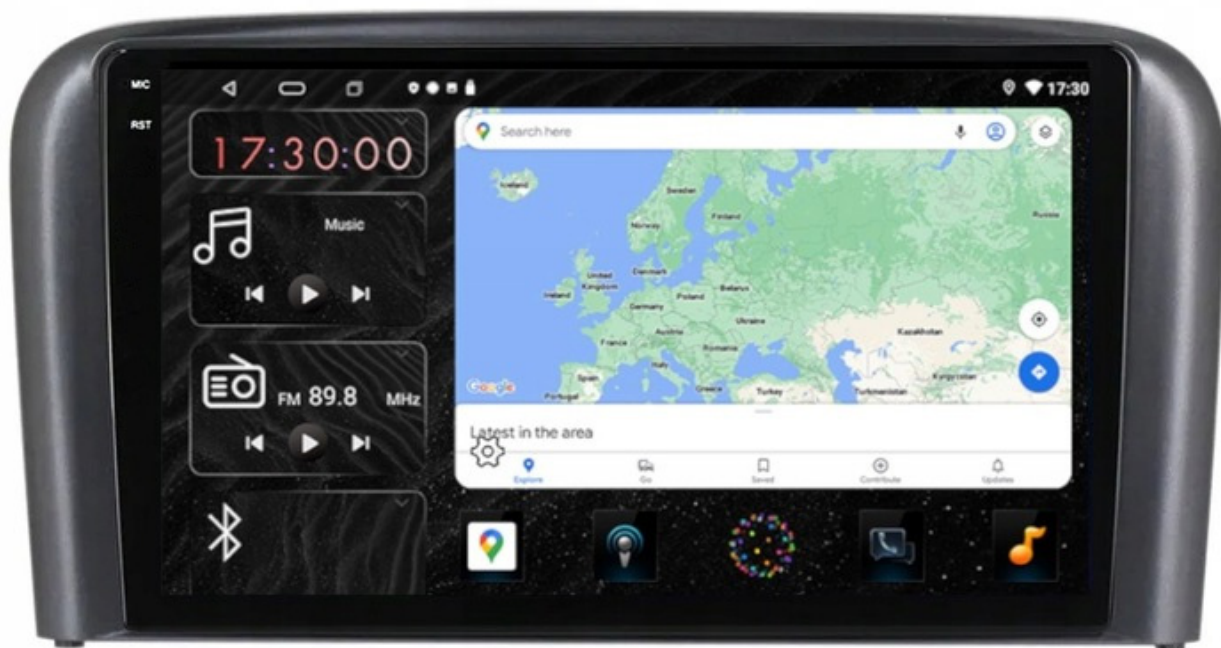

→ZESTAW ZAWIERA:

- ☐ RADIO ANDROID
- ☐ RAMKĘ MONTAŻOWĄ
- ☐ 2X ZESTAW KAMER Z OKABLOWANIEM (PRZÓD + TYŁ)
- ☐ KABLE RCA
- ☐ REDUKCJĘ ANTENY
- ☐ MODUŁ CANBUS
- ☐ MODEM NA KARTĘ SIM
- ☐ ANTENĘ GSM
- ☐ KOSTKI ZASILAJĄCE
- ☐ KABEL USB 2X
- ☐ ANTENĘ GPS
- ☐ ZŁĄCZE KAMER COFANIA
- ☐ PARAGON/FAKTURĘ