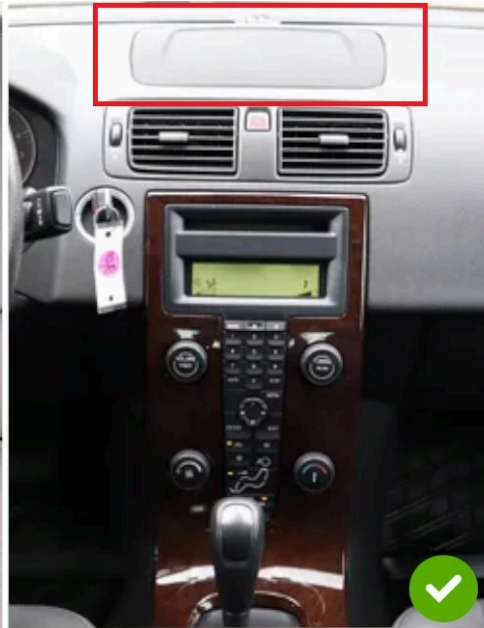

- RADIO PASUJE DO WERSJI KOKPITU JAK NA ZDJĘCIU
- PASUJE DO WERSJI Z PRZYCISKIEM MODE NA FABRYCZNYM RADIU
- NIE PASUJE DO FABRYCZNEGO RADIA W WERSJI Z GUZIKIEM CD
- PASUJE DO WERSJI Z PODSTAWOWYM NAGŁOŚNIENIEM BEZ WZMACNIACZY NA ŚWIATŁOWODZIE
- DŹWIĘK W RADIU ODTWARZANY JEST POPRZECZ FABRYCZNY AUX
- FABRYCZNE RADIO ZOSTAJE NA SWOIM MIEJSCU