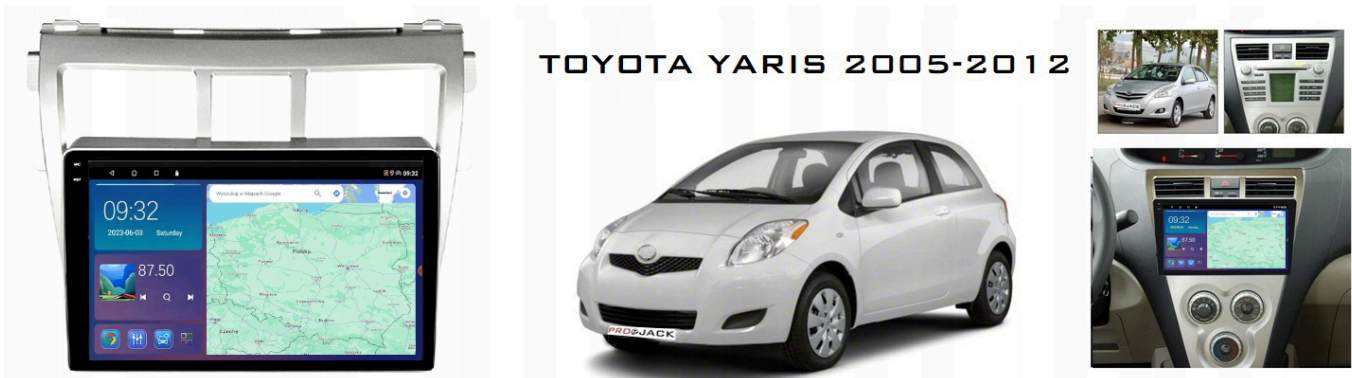

Dane aktualne na dzień: 27-04-2025 22:59

Link do produktu: <https://wmprojack.pl/toyota-yaris-2005-2012-android-gps-usb-wifi-bluetooth-carplay-android-auto-4gb-64gb-q6-qled-p-157.html>

TOYOTA YARIS 2005-2012 ANDROID GPS USB WIFI BLUETOOTH CARPLAY ANDROID AUTO 4GB 64GB Q6 QLED

Cena	729,99 zł
Dostępność	Dostępny
Czas wysyłki	24 godziny
Numer katalogowy	432/889
Kod producenta	Q6 9001
Kod EAN	5904316112875

Opis produktu

-WYMIARY RADIA

DEDYKOWANE DO:

-TOYOTA YARIS 2005-2012

- WYCIĄGASZ STARE RADIO WKŁADASZ NOWE, BEZ PRZERÓBEK, BEZ RAMEK.
- RADIO DOPASOWANE JEST POD OTWÓR FABRYCZNEGO DUŻEGO RADIA, WCISKANE NA ZATRZASKI
- W NIEKTÓRYCH MODELACH NALEŻY ZASTOSOWAĆ ADAPTER ANTENOWY, ZALEŻNE OD WERSJI.

–SPECYFIKACJA:

- SYSTEM **ANDROID**
- RAM: **2GB**
- PAMIĘĆ WEWNĘTRZNA: **64GB**
- PROCESOR: **OCTA CORE 1,46GHz 8X 32BIT**
- MOC: **4X45W**
- SIEĆ: **WIFI,**
- BLUETOOTH: **5.4+ A2DP ANDROID/iOS**
- DOTYKOWY EKRAN: **9 CALI 1280X720HD QLED Z OBSŁUGĄ FULL HD**
- WZMACNIACZ: **YD7388**
- RADIO CHIP: **QN8035 FM\AM\RDS**

→APPLE CAR PLAY IOS:

- APPLE CARPLAY TO FORMA LEPSZEJ INTEGRACJI SMARTFONA Z SAMOCHODEM. DZIĘKI POSIADANIU TEGO SYSTEMU WSZYSTKO ZDAJE SIĘ BYĆ PROSTSZE I BARDZIEJ INTUICYJNE. JEST TO STANDARD APPLE, KTÓRY UMOŻLIWIA, ABY RADIO SAMOCHODOWE LUB RADIOODTWARZACZ BYŁY WYŚWIETLACZEM I KONTROLEREM DLA URZĄDZENIA Z SYSTEMEM IOS. OPCJA JES DOSTĘPNA DLA WSZYSTKICH MODELACH IPHONE'ÓW (OD WERSJI 5 IOS 7.1)