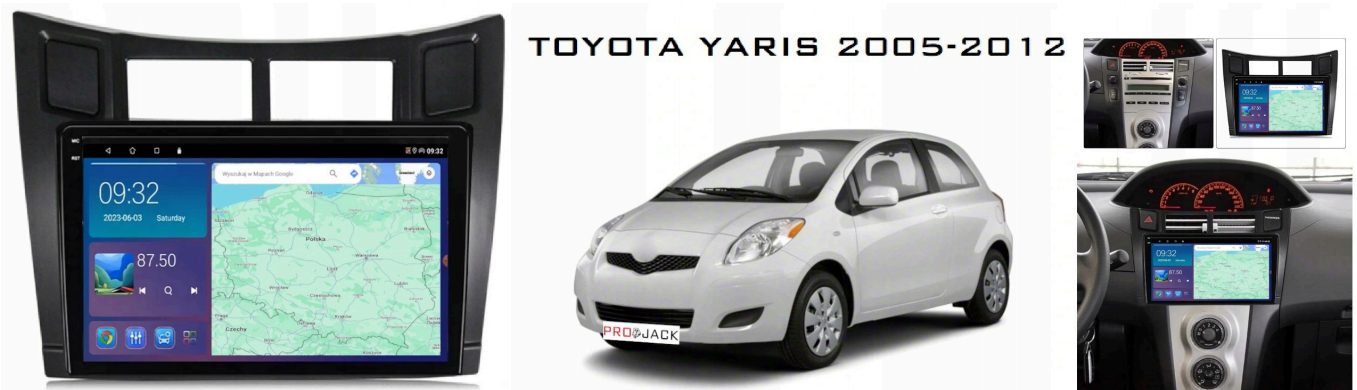

Opis produktu

-WYMIARY RADIA

DEDYKOWANE DO:

-TOYOTA YARIS 2005-2012

- WYCIĄGASZ STARE RADIO WKŁADASZ NOWE Z RAMKĄ
- W NIEKTÓRYCH MODELACH NALEŻY ZASTOSOWAĆ ADAPTER ANTENOWY, ZALEŻNE OD WERSJI.
- RADIO OBSŁUGUJE FABRYCZNE STEROWANIE Z KIEROWNICY