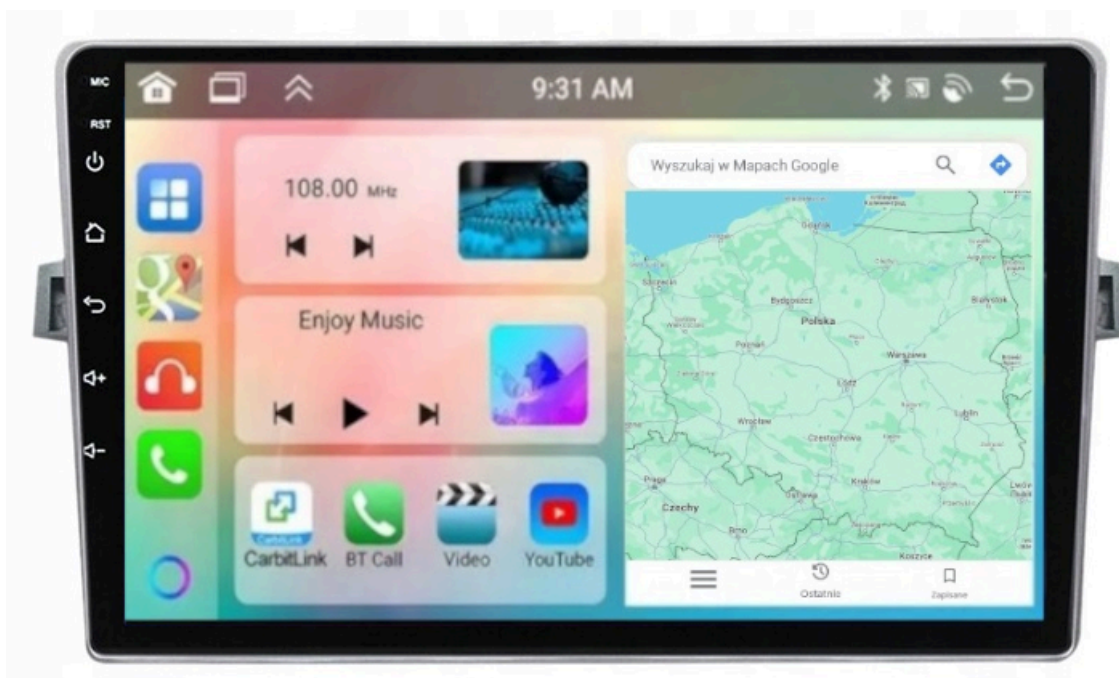

Cena	1 149,99 zł
Dostępność	Dostępny
Czas wysyłki	24 godziny
Numer katalogowy	404/850
Kod producenta	9001 Q9
Kod EAN	5905842627642

Opis produktu

–WYMIARY RADIA

DEDYKOWANE DO:

–TOYOTA VERSO 2009-2018

- WYCIĄGASZ STARE RADIO WKŁADASZ NOWE, BEZ PRZERÓBEK, RADIO JEST WRAZ Z RAMKĄ. RADIO WYSTAJE PRZED KOKPIT Z RACJI 9 CALOWEGO EKRANU
- W NIEKTÓRYCH MODELACH NALEŻY ZASTOSOWAĆ ADAPTER ANTENOWY, ZALEŻNE OD WERSJI ZŁĄCZA
- **JEŻELI W TWOIM AUCIE BYŁA FABRYCZNA NAWIGACJA PODEŚLIJ ZDJĘCIA KOSTEK W CELU OCENY KOMPATYBILNOŚCI PRZED ZAKUPEM**
- **RADIO PASUJE DO WERSJI Z PODSTAWOWYM NAGŁOŚNIENIEM**
- **RADIO NIE OBSŁUGUJE FABRYCZNEJ KAMERY COFANIA**

- APPLE CARPLAY TO FORMA LEPSZEJ INTEGRACJI SMARTFONA Z SAMOCHODEM. DZIĘKI POSIADANIU TEGO SYSTEMU WSZYSTKO ZDAJE SIĘ BYĆ PROSTSZE I BARDZIEJ INTUICYJNE. JEST TO STANDARD APPLE, KTÓRY UMOŻLIWIA, ABY RADIO SAMOCHODOWE LUB RADIOODTWARZACZ BYŁY WYŚWIETLACZEM I KONTROLEREM DLA URZĄDZENIA Z SYSTEMEM IOS. OPCJA JES DOSTĘPNA DLA WSZYSTKICH MODELACH IPHONE'ÓW (OD WERSJI 5 IOS 7.1)

-NAWIGACJA:

- NAWIGACJE DO POBRANIA ZE SKLEP PLAY
- W RADIU WGRANE SĄ MAPY GOOGLE
- ZALECAMY KORZYSTANIE Z NAWIGACJI POPRZEZ ANDROID AUTO/CARPLAY CO ZDECYDOWANIE POPRAWA SZYBKOŚĆ OBSŁUGI APLIKACJI ORAZ USTAWIENIA TRASY DODATKOWO WYŚWIETLA BIEŻĄCE INFORMACJE O KORKACH ANALIZUJĄC CZAS DOJAZDU, WYMAGANE POŁĄCZENIE Z TELEFONEM

- ANTENA GPS W ZESTAWIE DO NAWIGACJI OFFLINE
- MOŻLIWOŚĆ KORZYSTANIA Z TAKICH NAWIGACJI JAK:
- YANOSIK
- MAPY GOOGLE
- AUTOMAPA
- HERE
- iGO

-WBUDOWANE WIFI

- MOŻLIWOŚĆ PRZEGLĄDANIA INTERNETU DZIĘKI WBUDOWANEMU WIFI
- WYSTARCZY UDOSTĘPNIĆ INTERNET Z TELEFONU ABY KORZYSTAĆ Z APLIKACJI INTERNETOWYCH:
- YOUTUBE
- SPOTIFY
- MAPY GOOGLE
- MOZILLA
- YANOSIK