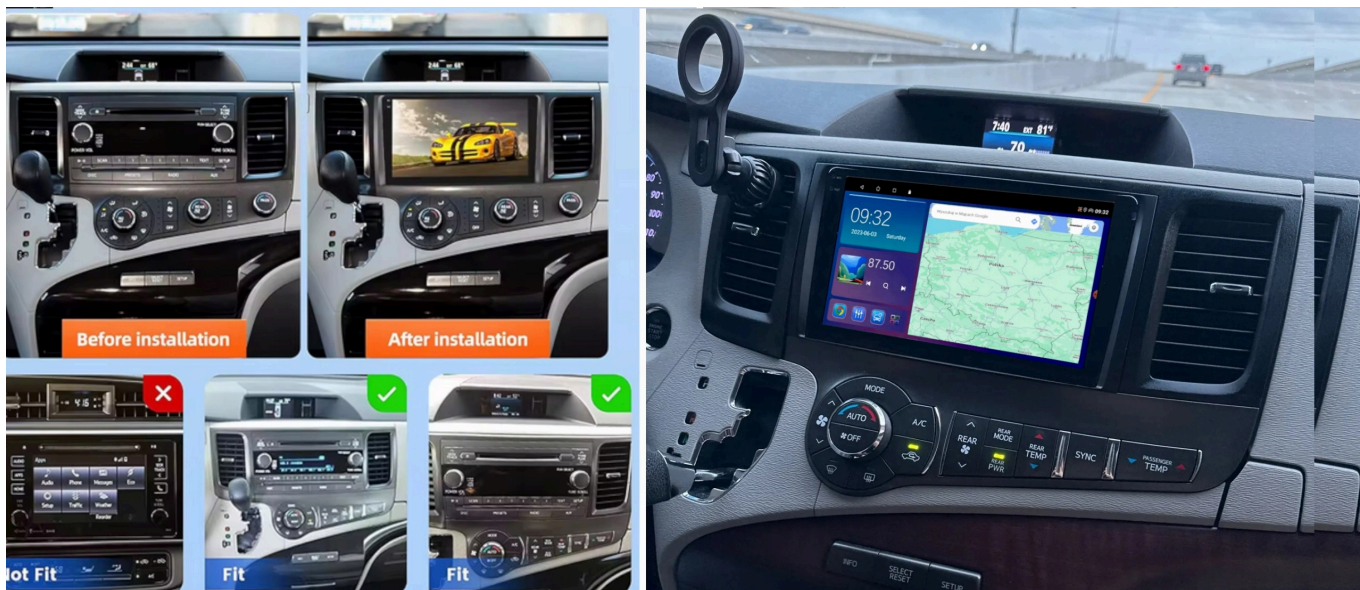

Opis produktu

–WYMIARY RADIA

DEDYKOWANE DO:

–TOYOTA SIENNA II 2010-2014

- RADIO PASUJE W MIEJSCE STAREGO RADIA,
- WYJMujemy STARE RADIO, MONTUJEMY NOWE Z RAMKĄ. PASUJE DO RADIA O WYMIARACH
- NIE PASUJE DO WERSJI Z FABRYCZNĄ NAWIGACJĄ, NIE OBSŁUGUJE FABRYCZNEJ KAMERY COFANIA --> **(DOKUP CANBUS Z NASZYCH OFERT)**
- PASUJE DO WERSJI Z PODSTAWOWYM NAGŁOŚNIENIEM BEZ NAGŁOŚNIENIA JBL
- PRZED ZAKUPEM WARTO ZWERYFIKOWAĆ KOMPATYBILNOŚĆ Z DANYM MODELEM AUTA

→ZESTAW ZAWIERA:

☐RADIO ANDROID

-
- RAMKĘ MONTAŻOWĄ
 - 2X ZESTAW KAMER Z OKABLOWANIEM (PRZÓD + TYŁ)
 - KABLE RCA
 - MODEM NA KARTĘ SIM
 - ANTENĘ GSM
 - ADAPTER ANTENOWY
 - KOSTKI ZASILAJĄCE
 - KABEL USB 2X
 - ANTENĘ GPS
 - ZŁĄCZE KAMER COFANIA
 - PARAGON/FAKTURĘ
 - POLSKĄ INSTRUKCJĘ OBSŁUGI

□ZALECAMY DOKUPIENIE MIKROFONU ZEWNĘTRZNEGO - LEPSZA JAKOŚĆ ROZMÓW□

–ANDROID AUTO:

-
- TO APLIKACJA MOBILNA OPRACOWANA PRZEZ GOOGLE W CELU ODZWIERCIEDLENIA FUNKCJI URZĄDZENIA Z SYSTEMEM ANDROID, TAKIEGO JAK SMARTFON, NA PANELU RADIA. OBSŁUGA MAP GOOGLE, SPOTIFY, YOUTUBE

→WBUDOWANE WIFI

- MOŻLIWOŚĆ PRZEGLĄDANIA INTERNETU DZIĘKI WBUDOWANEMU WIFI
- WYSTARCZY UDOSTĘPNIĆ INTERNET Z TELEFONU ABY KORZYSTAĆ Z APLIKACJI INTERNETOWYCH:
 - YOUTUBE
 - SPOTIFY
 - MAPY GOOGLE
 - MOZILLA
 - YANOSIK