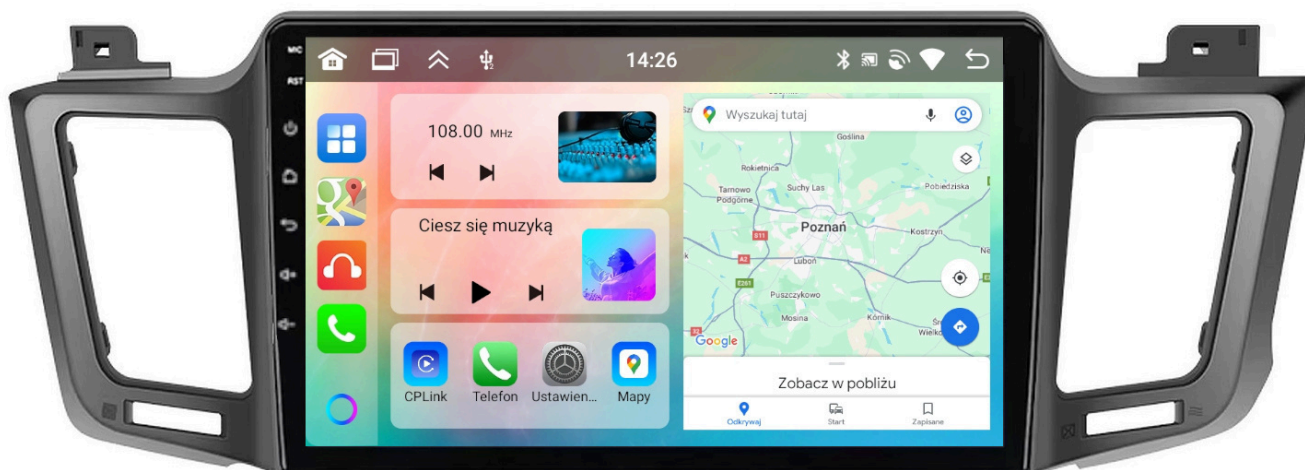

Cena	1 149,99 zł
Dostępność	Dostępny
Czas wysyłki	24 godziny
Numer katalogowy	410/850
Kod producenta	9001 Q9
Kod EAN	5905842627574

Opis produktu

–WYMIARY RADIA

DEDYKOWANE DO:

–TOYOTA RAV4 2013-2018

- WYCIĄGASZ STARE RADIO WKŁADASZ NOWE,
- RADIO JEST WRAZ Z RAMKĄ.
- W NIEKTÓRYCH MODELACH NALEŻY ZASTOSOWAĆ ADAPTER ANTENOWY, ZALEŻNE OD WERSJI ZŁĄCZA
- KOSTKI Z ZESTAWU JAK NA ZDJĘCIU DO WPIĘCIA W INSTALACJĘ
- **RADIO NIE JEST KOMPATYBILNE Z FABRYCZNĄ KAMERĄ (DOKUP ADAPTER)) BEZ SYSTEMU AUDIO JBL (POTRZEBNY DODATKOWY CANBUS)**

→ZESTAW ZAWIERA:

- RADIO ANDROID
- RAMKĘ MONTAŻOWĄ
- ZŁĄCZE KAMERY COFANIA
- KABEL ZASILAJĄCY
- KABEL USB 2X
- ANTENĘ GPS
- ZŁĄCZA RCA
- PARAGON/FAKTURĘ
- INSTRUKCJĘ OBSŁUGI W JĘZYKU POLSKIM (W FORMIE ELEKTRONICZNEJ WGRANA W RADIO W PDF)

→DANE PODSTAWOWE

- POLSKA WERSJA JĘZYKOWA SYSTEMU **ANDROID 13**
- RADIO **FM/RDS**
- WYŚWIETLACZ DOTYKOWY **IPS 9 CALI**
- ROZDZIELCZOŚĆ EKRANU: **IPS 1280X720P**
- **BLUETOOTH 5.0**
- PORT **2XUSB,**
- MOC **4X45W DSP**
- OBSŁUGA **CANBUS**
- NAWIGACJA **POLSKI - EUROPY** WGRANA W RADIU
- FUNKCJA **KAMERY COFANIA**
- MOŻLIWOŚĆ USTAWIENIA WŁASNEJ TAPETY, MOTYWU
- PODŚWIETLENIE GUZIKÓW **BIAŁE**
- OBSŁUGA **DAB+** (WYMAGANY TUNER)
- OBSŁUGA **OBD2** (WYMAGANY TUNER)
- RAM **6GB** ROM **128GB**
- PROCESOR **4 RDZENIOWY QUADCORE CORTEX A53 4X 2.0GHZ**
- ODTWARZACZ **FULL HD**
- **STEROWANIE Z KIEROWNICY**
- FUNKCJA REJESTRATORA JAZDY **DVR ANDROID**
- WBUDOWANE **WIFI,**
- STEROWANIE **GŁOSEM - ASYSTENT GOOGLE**
- **ANDROID AUTO** PRZEWODOWE/BEZPRZEWODOWE
- **CARPLAY** PRZEWODOWE/BEZPRZEWODOWE

→SPECYFIKACJA:

- SYSTEM **ANDROID 13**
- RAM: **6GB**
- PAMIĘĆ WEWNĘTRZNA: **128GB**
- PROCESOR: AC8257V **QUADCORE 4x 2.0GHz 64BIT**
- GPU: **POWERVR ROQUE GEE8300**
- MOC: **4X45W DSP**
- SIEĆ: **WIFI**
- BLUETOOTH: **5.0+ A2DP ANDROID/iOS**
- DOTYKOWY EKRAŃ IPS **9 CALI 1280x720 HD Z OBSŁUGĄ FULL HD**
- WZMACNIACZ: **AC8257**
- RADIO CHIP: **QN8035**