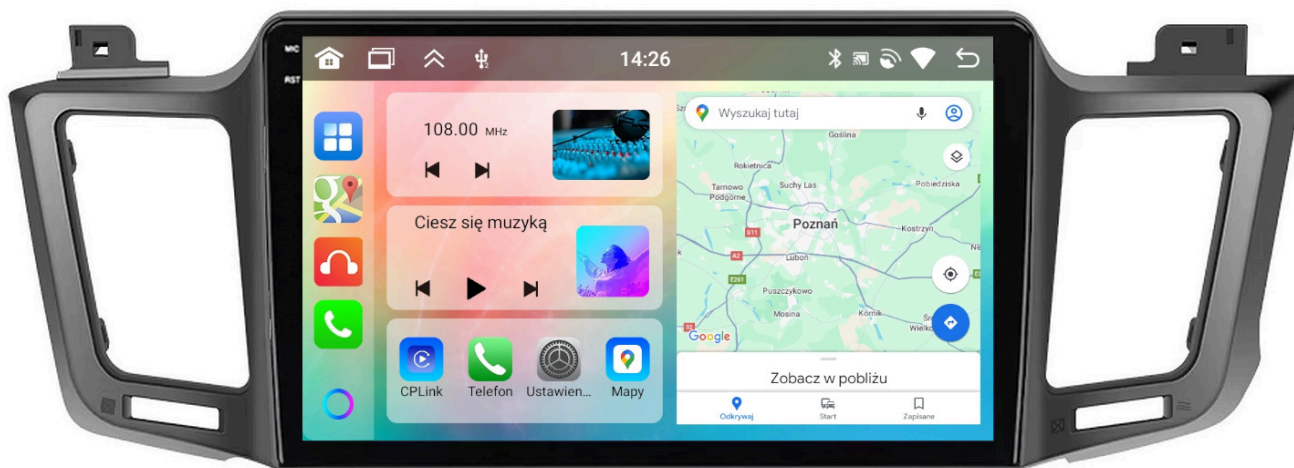

## TOYOTA RAV4 2013-2018 ANDROID GPS USB WIFI BLUETOOTH CARPLAY ANDROID AUTO 4GB 64GB Q9 QLED

Cena	<b>949,99 zł</b>
Dostępność	<b>Dostępny</b>
Czas wysyłki	<b>24 godziny</b>
Numer katalogowy	<b>410/782</b>
Kod producenta	<b>9001 Q9</b>
Kod EAN	<b>5905842627567</b>

### Opis produktu

#### –WYMIARY RADIA

#### –TOYOTA RAV4 2013-2018

- WYCIĄGASZ STARE RADIO WKŁADASZ NOWE,
- RADIO JEST WRAZ Z RAMKĄ.
- W NIEKTÓRYCH MODELACH NALEŻY ZASTOSOWAĆ ADAPTER ANTENOWY, ZALEŻNE OD WERSJI ZŁĄCZA
- KOSTKI Z ZESTAWU JAK NA ZDJĘCIU DO WPIĘCIA W INSTALACJĘ
- **RADIO NIE JEST KOMPATYBILNE Z FABRYCZNĄ KAMERĄ (DOKUP ADAPTER)) BEZ SYSTEMU AUDIO JBL (POTRZEBNY DODATKOWY CANBUS)**