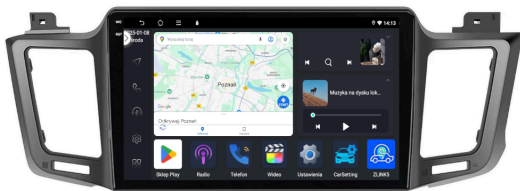

Link do produktu: <https://wmpjack.pl/toyota-rav4-2013-2018-android-gps-usb-wifi-bluetooth-carplay-android-auto-4gb-64gb-q6-qled-p-188.html>

TOYOTA RAV4 2013-2018 ANDROID GPS USB WIFI BLUETOOTH CARPLAY ANDROID AUTO 4GB 64GB Q6 QLED

Cena	729,99 zł
Dostępność	Dostępny
Czas wysyłki	24 godziny
Numer katalogowy	410/891
Kod producenta	9001 Q6
Kod EAN	5904316116132

Opis produktu

–WYMIARY RADIA

DEDYKOWANE DO:

–TOYOTA RAV4 2013-2018

- WYCIĄGASZ STARE RADIO WKŁADASZ NOWE,
- RADIO JEST WRAZ Z RAMKĄ.
- W NIEKTÓRYCH MODELACH NALEŻY ZASTOSOWAĆ ADAPTER ANTENOWY, ZALEŻNE OD WERSJI ZŁĄCZA
- KOSTKI Z ZESTAWU JAK NA ZDJĘCIU DO WPIĘCIA W INSTALACJĘ
- **RADIO NIE JEST KOMPATYBILNE Z FABRYCZNĄ KAMERĄ (DOKUP ADAPTER)**
- **NIE OBSŁUGUJE SYSTEMU JBL (DOKUP ADAPTER)**

→ZESTAW ZAWIERA:

- RADIO ANDROID
- RAMKĘ MONTAŻOWĄ
- ZŁĄCZE KAMERY COFANIA
- KABEL ZASILAJĄCY
- KABEL USB 2X
- ANTENĘ GPS
- ZŁĄCZA RCA
- PARAGON/FAKTURĘ
- INSTRUKCJĘ OBSŁUGI W JĘZYKU POLSKIM

→INFORMACJA DLA KUPUJĄCEGO

→WBUDOWANE WIFI

- MOŻLIWOŚĆ PRZEGLĄDANIA INTERNETU DZIĘKI WBUDOWANEMU WIFI

-
- WYSTARCZY UDOSTĘPNIĆ INTERNET Z TELEFONU ABY KORZYSTAĆ Z APLIKACJI INTERNETOWYCH:
 - YOUTUBE
 - SPOTIFY
 - MAPY GOOGLE
 - MOZILLA
 - YANOSIK