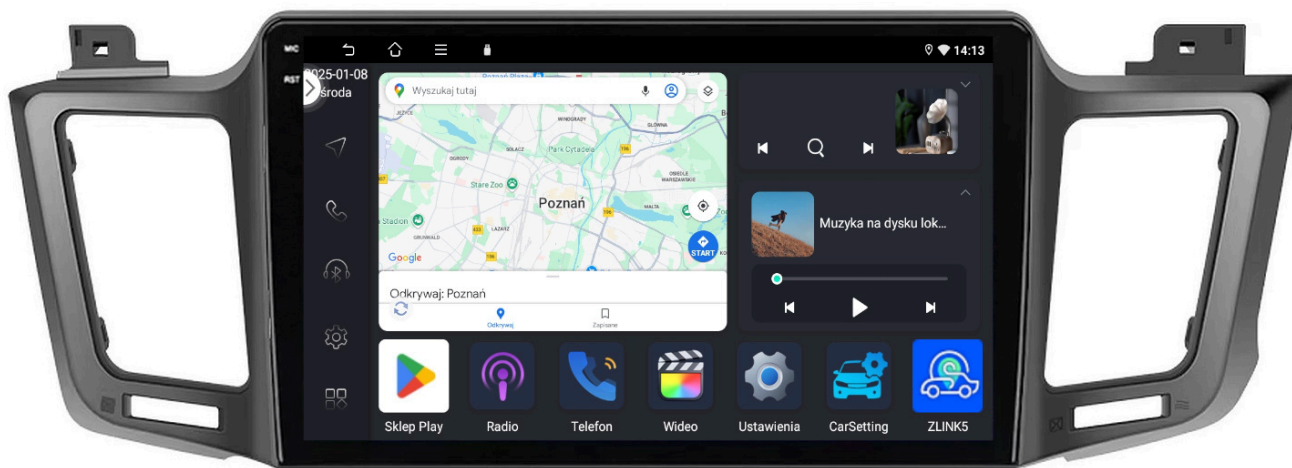

Link do produktu: <https://wmpjack.pl/toyota-rav4-2013-2018-android-gps-usb-wifi-bluetooth-carplay-android-auto-4gb-64gb-q6-qled-p-188.html>

TOYOTA RAV4 2013-2018 ANDROID GPS USB WIFI BLUETOOTH CARPLAY ANDROID AUTO 4GB 64GB Q6 QLED

Cena	729,99 zł
Dostępność	Dostępny
Czas wysyłki	24 godziny
Numer katalogowy	410/891
Kod producenta	9001 Q6
Kod EAN	5904316116132

Opis produktu

–WYMIARY RADIA

DEDYKOWANE DO:

–TOYOTA RAV4 2013-2018

- WYCIĄGASZ STARE RADIO WKŁADASZ NOWE,
- RADIO JEST WRAZ Z RAMKĄ.
- W NIEKTÓRYCH MODELACH NALEŻY ZASTOSOWAĆ ADAPTER ANTENOWY, ZALEŻNE OD WERSJI ZŁĄCZA
- KOSTKI Z ZESTAWU JAK NA ZDJĘCIU DO WPIĘCIA W INSTALACJĘ
- **RADIO NIE JEST KOMPATYBILNE Z FABRYCZNĄ KAMERĄ (DOKUP ADAPTER)**
- **NIE OBSŁUGUJE SYSTEMU JBL (DOKUP ADAPTER)**

→ZESTAW ZAWIERA:

- RADIO ANDROID
- RAMKĘ MONTAŻOWĄ
- ZŁĄCZE KAMERY COFANIA
- KABEL ZASILAJĄCY
- KABEL USB 2X
- ANTENĘ GPS
- ZŁĄCZA RCA
- PARAGON/FAKTURĘ
- INSTRUKCJĘ OBSŁUGI W JĘZYKU POLSKIM

→INFORMACJA DLA KUPUJĄCEGO

→WBUDOWANE WIFI

- MOŻLIWOŚĆ PRZEGLĄDANIA INTERNETU DZIĘKI WBUDOWANEMU WIFI

-
- WYSTARCZY UDOSTĘPNIĆ INTERNET Z TELEFONU ABY KORZYSTAĆ Z APLIKACJI INTERNETOWYCH:
 - YOUTUBE
 - SPOTIFY
 - MAPY GOOGLE
 - MOZILLA
 - YANOSIK