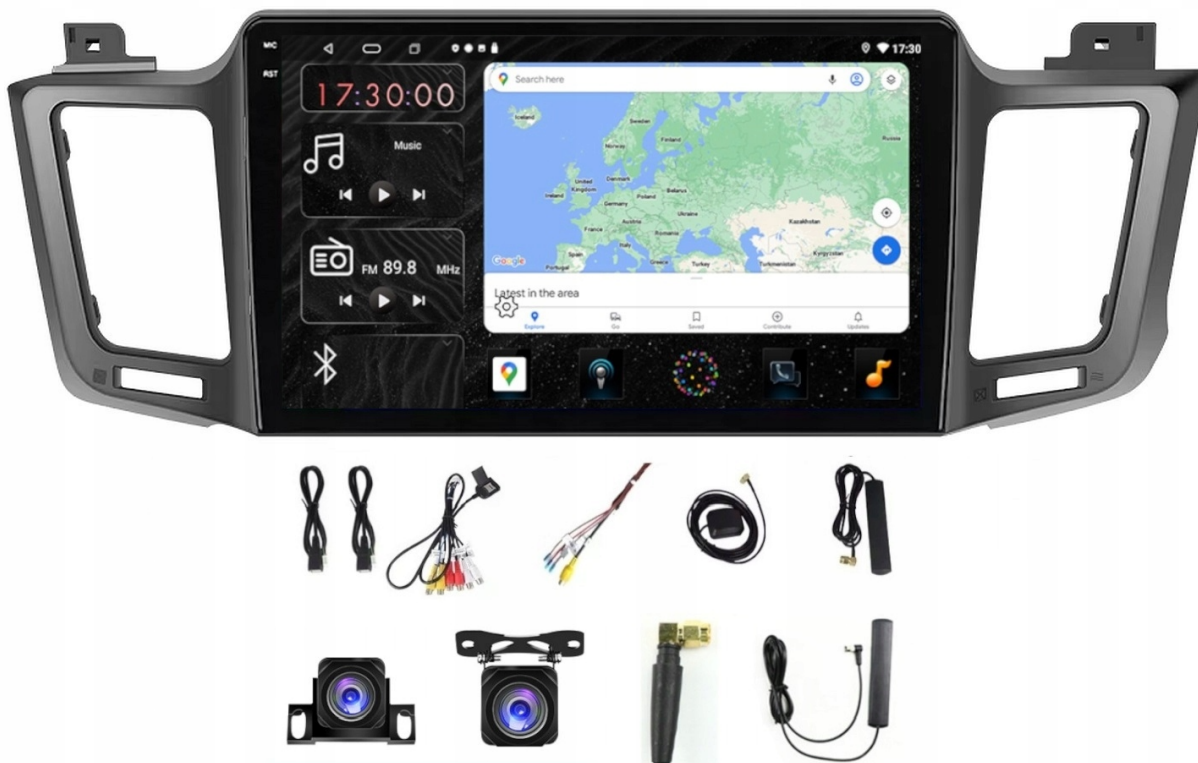

Dane aktualne na dzień: 15-04-2025 13:11

Link do produktu: <https://wmpjack.pl/toyota-rav4-2013-2018-android-gps-usb-wifi-bluetooth-carplay-android-auto-4gb-64gb-modem-sim-kamery-qled-p-1838.html>

TOYOTA RAV4 2013-2018 ANDROID GPS USB WIFI BLUETOOTH CARPLAY ANDROID AUTO 4GB 64GB MODEM SIM KAMERY QLED

Cena	1 199,99 zł
Dostępność	Dostępny
Czas wysyłki	24 godziny
Numer katalogowy	410/466/039
Kod producenta	9001 A400
Kod EAN	5904316114435

Opis produktu

–WYMIARY RADIA

DEDYKOWANE DO:

–TOYOTA RAV4 2013-2018

- WYCIĄGASZ STARE RADIO WKŁADASZ NOWE,
- RADIO JEST WRAZ Z RAMKĄ.
- W NIEKTÓRYCH MODELACH NALEŻY ZASTOSOWAĆ ADAPTER ANTENOWY, ZALEŻNE OD WERSJI ZŁĄCZA
- KOSTKI Z ZESTAWU JAK NA ZDJĘCIU DO WPIĘCIA W INSTALACJĘ
- **RADIO NIE JEST KOMPATYBILNE Z FABRYCZNĄ KAMERĄ (DOKUP ADAPTER)) BEZ SYSTEMU AUDIO JBL (POTRZEBNY DODATKOWY CANBUS)**

-ZESTAW ZAWIERA:

- RADIO ANDROID
- RAMKĘ MONTAŻOWĄ
- 2X ZESTAW KAMER Z OKABLOWANIEM (PRZÓD + TYŁ)
- KABLE RCA
- MODEM NA KARTĘ SIM
- ANTENĘ GSM
- KOSTKI ZASILAJĄCE
- KABEL USB 2X
- ANTENĘ GPS
- ZŁĄCZE KAMER COFANIA
- PARAGON/FAKTURĘ
- POLSKĄ INSTRUKCJĘ OBSŁUGI

–DANE PODSTAWOWE

- POLSKA WERSJA JĘZYKOWA SYSTEMU **ANDROID**
- RADIO **FM/RDS**
- WYŚWIETLACZ DOTYKOWY **QLED 9 CALI**
- ROZDZIELCZOŚĆ EKRANU: **QLED 1280X720P**
- **BLUETOOTH 5.4+**
- PORT **2XUSB,**
- MOC **4X50W DSP**
- OBSŁUGA **CANBUS**
- NAWIGACJA **POLSKI - EUROPY** WGRANA W RADIU
- FUNKCJA **KAMERY COFANIA**
- MOŻLIWOŚĆ USTAWIENIA WŁASNEJ TAPETY, MOTYWU
- OBSŁUGA **DAB+** (WYMAGANY TUNER)
- OBSŁUGA **OB2** (WYMAGANY TUNER)
- RAM **4GB ROM 64GB**
- PROCESOR **8 RDZENIOWY OCTACORE CORTEX A55 8X1,6GHz**
- ODTWARZACZ **FULL HD**
- STEROWANIE Z KIEROWNICY
- FUNKCJA REJESTRATORA JAZDY **DVR ANDROID**
- WBUDOWANE **WIFI, MODEM NA KARTĘ SIM**
- STEROWANIE **GŁOSEM - ASYSTENT GOOGLE**
- **ANDROID AUTO** PRZEWODOWE/BEZPRZEWODOWE
- **CARPLAY** PRZEWODOWE/BEZPRZEWODOWE