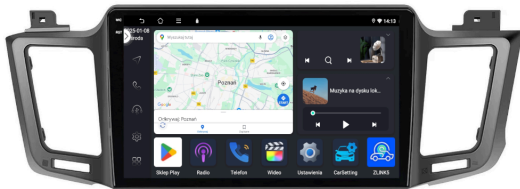

Dane aktualne na dzień: 15-04-2025 13:11

Link do produktu: <https://wmpjack.pl/toyota-rav4-2013-2018-android-gps-usb-wifi-bluetooth-carplay-android-auto-4gb-64gb-modem-sim-kamery-qled-p-1838.html>

TOYOTA RAV4 2013-2018 ANDROID GPS USB WIFI BLUETOOTH CARPLAY ANDROID AUTO 4GB 64GB MODEM SIM KAMERY QLED

Cena	1 199,99 zł
Dostępność	Dostępny
Czas wysyłki	24 godziny
Numer katalogowy	410/466/039
Kod producenta	9001 A400
Kod EAN	5904316114435

Opis produktu

–WYMIARY RADIA

DEDYKOWANE DO:

–TOYOTA RAV4 2013-2018

- WYCIĄGASZ STARE RADIO WKŁADASZ NOWE,
- RADIO JEST WRAZ Z RAMKĄ.
- W NIEKTÓRYCH MODELACH NALEŻY ZASTOSOWAĆ ADAPTER ANTENOWY, ZALEŻNE OD WERSJI ZŁĄCZA
- KOSTKI Z ZESTAWU JAK NA ZDJĘCIU DO WPIĘCIA W INSTALACJĘ
- **RADIO NIE JEST KOMPATYBILNE Z FABRYCZNĄ KAMERĄ (DOKUP ADAPTER)) BEZ SYSTEMU AUDIO JBL (POTRZEBNY DODATKOWY CANBUS)**

-ZESTAW ZAWIERA:

- RADIO ANDROID
- RAMKĘ MONTAŻOWĄ
- 2X ZESTAW KAMER Z OKABLOWANIEM (PRZÓD + TYŁ)
- KABLE RCA
- MODEM NA KARTĘ SIM
- ANTENĘ GSM
- KOSTKI ZASILAJĄCE
- KABEL USB 2X
- ANTENĘ GPS
- ZŁĄCZE KAMER COFANIA
- PARAGON/FAKTURĘ
- POLSKĄ INSTRUKCJĘ OBSŁUGI

–WBUDOWANE WIFI

- MOŻLIWOŚĆ PRZEGLĄDANIA INTERNETU DZIĘKI WBUDOWANEMU WIFI
- WYSTARCZY UDOSTĘPNIĆ INTERNET Z TELEFONU ABY KORZYSTAĆ Z APLIKACJI INTERNETOWYCH:
 - YOUTUBE
 - SPOTIFY
 - MAPY GOOGLE
 - MOZILLA
 - YANOSIK