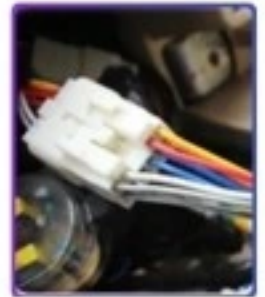

Opis produktu

–WYMIARY RADIA

DEDYKOWANE DO:

–TOYOTA RAV4 2006-2012

- WYCIĄGASZ STARE RADIO WKŁADASZ NOWE, BEZ PRZERÓBEK, BEZ RAMEK.
- RADIO DOPASOWANE JEST POD OTWÓR FABRYCZNEGO DUŻEGO RADIA, WCISKANE NA ZATRZASKI
- W NIEKTÓRYCH MODELACH NALEŻY ZASTOSOWAĆ ADAPTER ANTENOWY, ZALEŻNE OD WERSJI.
- KOSTKI Z ZESTAWU JAK NA ZDJĘCIU
- JEŻELI POSIADASZ W SWOIM AUCIE NAWIGACJĘ POTRZEBUJESZ DODATKOWEGO ADAPTERA ZAPYTAJ PRZED ZAKUPEM!!!

→ZESTAW ZAWIERA:

- ☐RADIO ANDROID
- ☐RAMKĘ MONTAŻOWĄ
- ☐2X ZESTAW KAMER Z OKABLOWANIEM (PRZÓD + TYŁ)
- ☐KABLE RCA
- ☐MODEM NA KARTĘ SIM
- ☐ANTENĘ GSM
- ☐KOSTKI ZASILAJĄCE
- ☐KABEL USB 2X
- ☐ANTENĘ GPS
- ☐ZŁĄCZE KAMER COFANIA
- ☐PARAGON/FAKTURĘ
- ☐POLSKĄ INSTRUKCJĘ OBSŁUGI