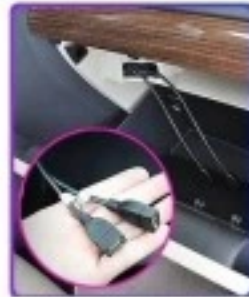

Opis produktu

–WYMIARY RADIA

DEDYKOWANE DO:

–TOYOTA RAV4 2006-2012

- WYCIĄGASZ STARE RADIO WKŁADASZ NOWE, BEZ PRZERÓBEK, BEZ RAMEK.
- RADIO DOPASOWANE JEST POD OTWÓR FABRYCZNEGO DUŻEGO RADIA, WCISKANE NA ZATRZASKI
- W NIEKTÓRYCH MODELACH NALEŻY ZASTOSOWAĆ ADAPTER ANTENOWY, ZALEŻNE OD WERSJI.
- KOSTKI Z ZESTAWU JAK NA ZDJĘCIU
- JEŻELI POSIADASZ W SWOIM AUCIE NAWIGACJĘ POTRZEBUJESZ DODATKOWEGO ADAPTERA ZAPYTAJ PRZED ZAKUPEM!!!

→ZESTAW ZAWIERA:

- ☐RADIO ANDROID
- ☐RAMKĘ MONTAŻOWĄ
- ☐2X ZESTAW KAMER Z OKABLOWANIEM (PRZÓD + TYŁ)
- ☐KABLE RCA
- ☐MODEM NA KARTĘ SIM
- ☐ANTENĘ GSM
- ☐KOSTKI ZASILAJĄCE
- ☐KABEL USB 2X
- ☐ANTENĘ GPS
- ☐ZŁĄCZE KAMER COFANIA
- ☐PARAGON/FAKTURĘ
- ☐POLSKĄ INSTRUKCJĘ OBSŁUGI