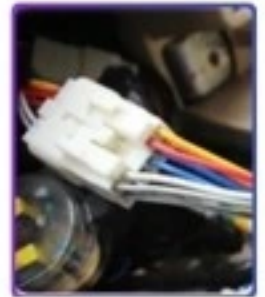

Cena	1 199,99 zł
Dostępność	Dostępny
Czas wysyłki	24 godziny
Numer katalogowy	122/293/039
Kod producenta	9001 A400
Kod EAN	5904316114534

Opis produktu

TOYOTA RAV4 2006-2012

-WYMIARY RADIA

DEDYKOWANE DO:

-TOYOTA RAV4 2006-2012

- WYCIĄGASZ STARE RADIO WKŁADASZ NOWE, BEZ PRZERÓBEK, BEZ RAMEK.
- RADIO DOPASOWANE JEST POD OTWÓR FABRYCZNEGO DUŻEGO RADIA, WCISKANE NA ZATRZASKI
- W NIEKTÓRYCH MODELACH NALEŻY ZASTOSOWAĆ ADAPTER ANTENOWY, ZALEŻNE OD WERSJI.
- KOSTKI Z ZESTAWU JAK NA ZDJĘCIU
- JEŻELI POSIADASZ W SWOIM AUCIE NAWIGACJĘ POTRZEBUJESZ DODATKOWEGO ADAPTERA ZAPYTAJ PRZED ZAKUPEM!!!