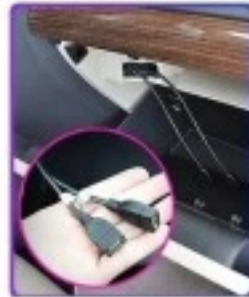

- WYCIĄGASZ STARE RADIO WKŁADASZ NOWE, BEZ PRZERÓBEK, BEZ RAMEK.
- RADIO DOPASOWANE JEST POD OTWÓR FABRYCZNEGO DUŻEGO RADIA, WCISKANE NA ZATRZASKI
- W NIEKTÓRYCH MODELACH NALEŻY ZASTOSOWAĆ ADAPTER ANTENOWY, ZALEŻNE OD WERSJI.
- KOSTKI Z ZESTAWU JAK NA ZDJĘCIU
- JEŻELI POSIADASZ W SWOIM AUCIE NAWIGACJĘ POTRZEBUJESZ DODATKOWEGO ADAPTERA ZAPYTAJ PRZED ZAKUPEM!!!