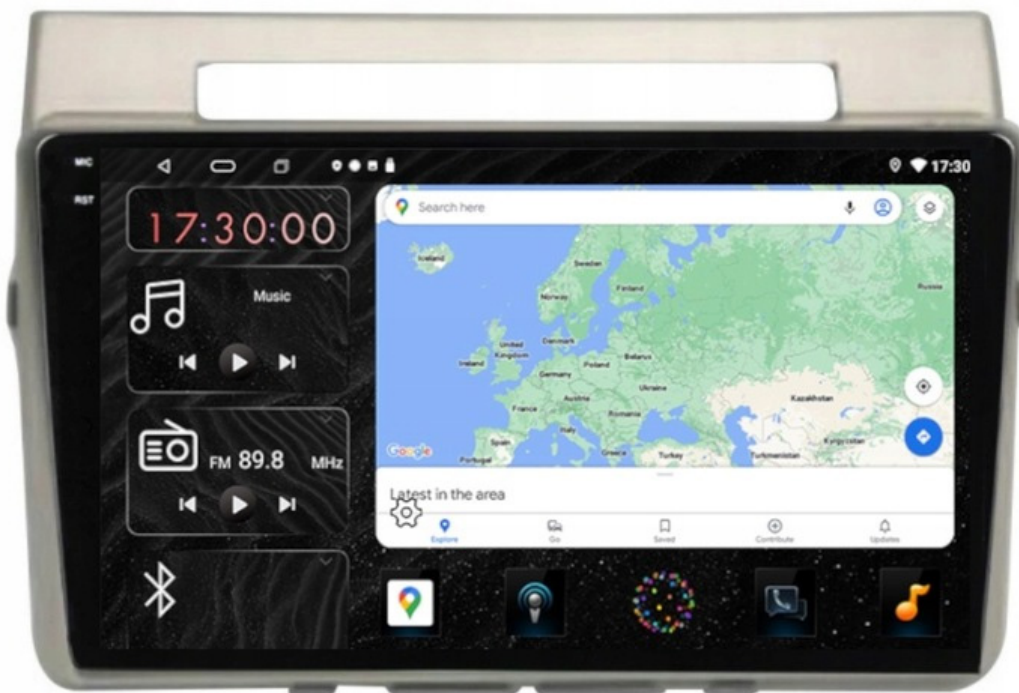

→ZESTAW ZAWIERA:

- ☐RADIO ANDROID
- ☐RAMKĘ MONTAŻOWĄ
- ☐KABLE RCA
- ☐MODEM NA KARTĘ SIM
- ☐ANTENĘ GSM
- ☐KOSTKI ZASILAJĄCE
- ☐KABEL USB 2X
- ☐ANTENĘ GPS
- ☐ZŁĄCZE KAMER COFANIA
- ☐PARAGON/FAKTURĘ
- ☐POLSKĄ INSTRUKCJĘ OBSŁUGI