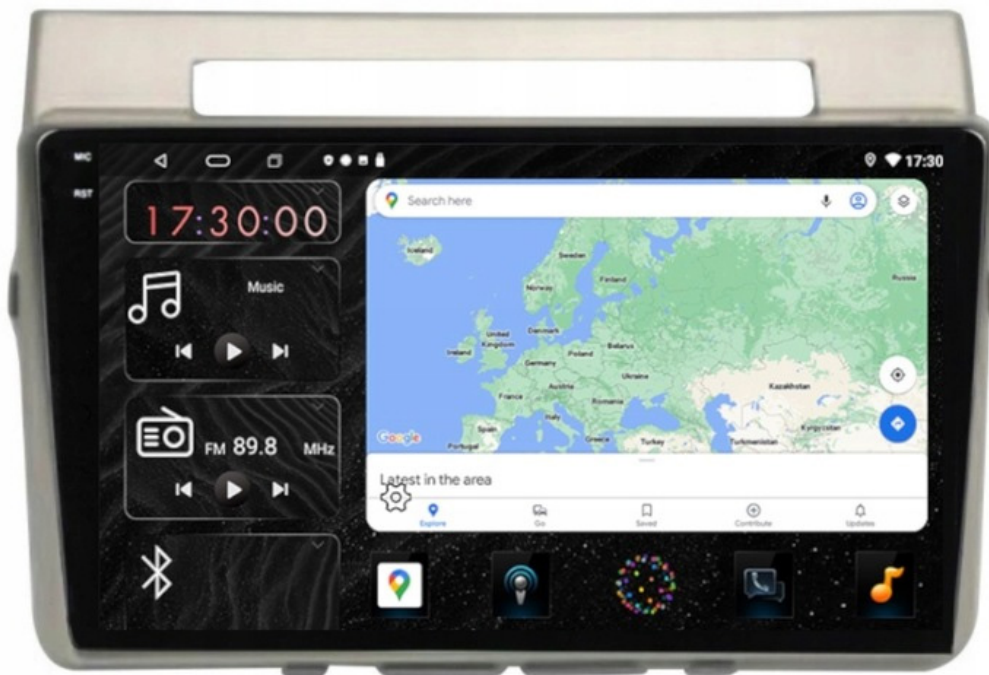

Link do produktu: <https://wmprojack.pl/toyota-corolla-verso-2004-2009-android-gps-usb-wifi-bluetooth-carplay-android-auto-6gb-128gb-modem-sim-kamery-qled-p-1834.html>

TOYOTA COROLLA VERSO 2004-2009 ANDROID GPS USB WIFI BLUETOOTH CARPLAY ANDROID AUTO 6GB 128GB MODEM SIM KAMERY QLED

DEDYKOWANE DO:

–TOYOTA COROLLA VERSO 2004-2009

- WYCIĄGASZ STARE RADIO WKŁADASZ NOWE, BEZ PRZERÓBEK, RADIO JEST WRAZ Z RAMKĄ.
- W NIEKTÓRYCH MODELACH NALEŻY ZASTOSOWAĆ ADAPTER ANTENOWY, ZALEŻNE OD WERSJI ZŁĄCZA
- **PASUJE DO WERSJI Z FABRYCZNĄ NAWIGACJĄ**
- **NIE PASUJE DO NAGŁOŚNIENIA ZE WZMACNIACZEM JBL**
- **NIE OBSŁUGUJE FABRYCZNYCH KAMER PRZÓD TYŁ**
- **DO OBSŁUGI FABRYCZNEJ TYLNEJ KAMERY KONIECZNE DOKUPIENIE ADAPTERA**

→ZESTAW ZAWIERA:

- RADIO ANDROID
- RAMKĘ MONTAŻOWĄ
- 2X ZESTAW KAMER Z OKABLOWANIEM (PRZÓD + TYŁ)
- KABLE RCA
- MODEM NA KARTĘ SIM
- ANTENĘ GSM
- KOSTKI ZASILAJĄCE
- KABEL USB 2X
- ANTENĘ GPS
- ZŁĄCZE KAMER COFANIA
- PARAGON/FAKTURĘ
- POLSKĄ INSTRUKCJĘ OBSŁUGI

–DANE PODSTAWOWE

- POLSKA WERSJA JĘZYKOWA SYSTEMU **ANDROID**
- RADIO **FM/RDS**
- WYŚWIETLACZ DOTYKOWY **QLED 9 CALI**
- ROZDZIELCZOŚĆ EKRANU: **QLED 1280X720P**
- **BLUETOOTH 5.4+**
- PORT **2XUSB,**
- MOC **4X50W DSP**
- OBSŁUGA **CANBUS**
- NAWIGACJA **POLSKI - EUROPY** WGRANA W RADIU
- FUNKCJA **KAMERY COFANIA**
- MOŻLIWOŚĆ USTAWIENIA WŁASNEJ TAPETY, MOTYWU
- OBSŁUGA **DAB+** (WYMAGANY TUNER)
- OBSŁUGA **OB2** (WYMAGANY TUNER)
- RAM **6GB ROM 128GB**
- PROCESOR **8 RDZENIOWY OCTACORE CORTEX A55 8X1,6GHz**
- ODTWARZACZ **FULL HD**
- STEROWANIE Z KIEROWNICY
- FUNKCJA REJESTRATORA JAZDY **DVR ANDROID**
- WBUDOWANE **WIFI, MODEM NA KARTĘ SIM**
- STEROWANIE **GŁOSEM - ASYSTENT GOOGLE**
- **ANDROID AUTO** PRZEWODOWE/BEZPRZEWODOWE
- **CARPLAY** PRZEWODOWE/BEZPRZEWODOWE