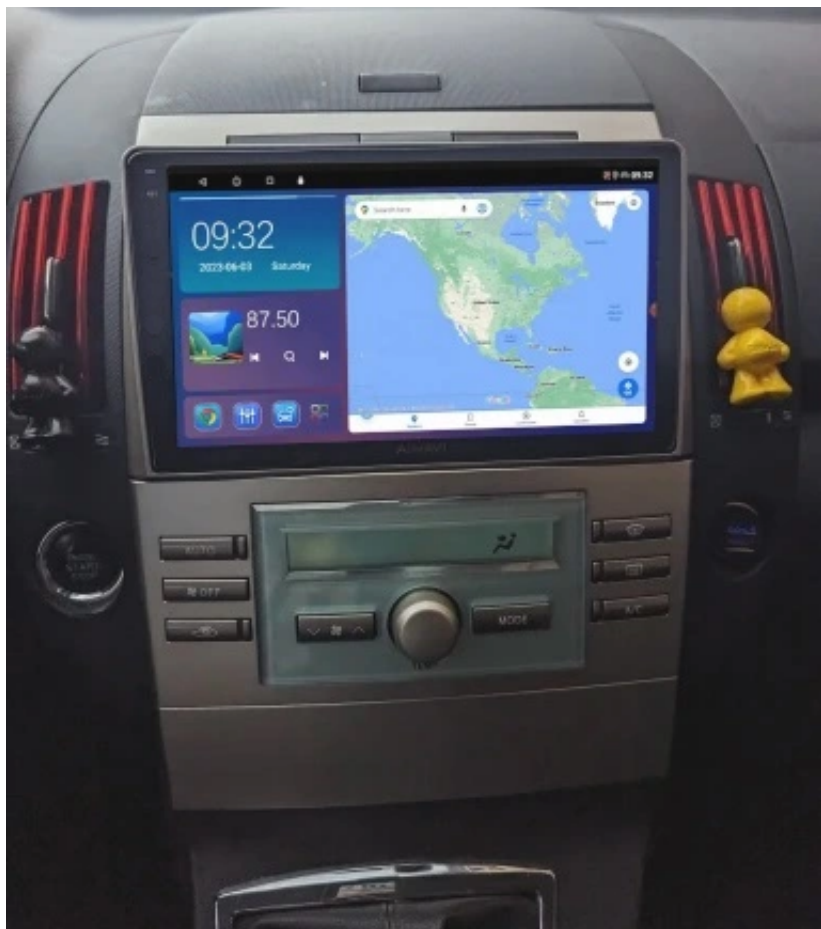

## TOYOTA COROLLA VERSO 2004-2009 ANDROID GPS USB WIFI BLUETOOTH CARPLAY ANDROID AUTO 4GB 64GB Q6 QLED

Cena	<b>729,99 zł</b>
Dostępność	<b>Dostępny</b>
Czas wysyłki	<b>24 godziny</b>
Numer katalogowy	<b>451/889</b>
Kod producenta	<b>Q6 9001</b>
Kod EAN	<b>5904316110208</b>

#### –WYMIARY RADIA

#### –TOYOTA COROLLA VERSO 2004-2009

- WYCIĄGASZ STARE RADIO WKŁADASZ NOWE, BEZ PRZERÓBEK, RADIO JEST WRAZ Z RAMKĄ.
- W NIEKTÓRYCH MODELACH NALEŻY ZASTOSOWAĆ ADAPTER ANTENOWY, ZALEŻNE OD WERSJI ZŁĄCZA
- **PASUJE DO WERSJI Z FABRYCZNĄ NAWIGACJĄ**
- **NIE PASUJE DO NAGŁOŚNIENIA ZE WZMACNIACZEM JBL**
- **NIE OBSŁUGUJE FABRYCZNYCH KAMER PRZÓD TYŁ**
- **DO OBSŁUGI FABRYCZNEJ TYLNEJ KAMERY KONIECZNE DOKUPIENIE ADAPTERA**