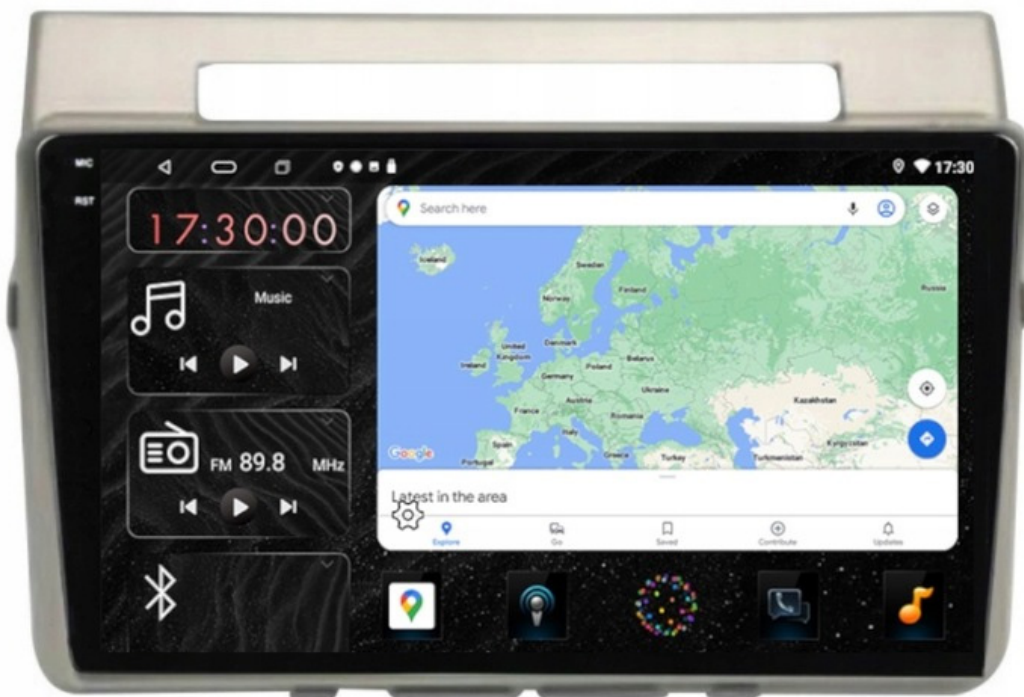

Link do produktu: <https://wmprojack.pl/toyota-corolla-verso-2004-2009-android-gps-usb-wifi-bluetooth-carplay-android-auto-4gb-64gb-modem-sim-kamery-qled-p-1833.html>

TOYOTA COROLLA VERSO 2004-2009 ANDROID GPS USB WIFI BLUETOOTH CARPLAY ANDROID AUTO 4GB 64GB MODEM SIM KAMERY QLED

Cena	1 199,99 zł
Dostępność	Dostępny
Czas wysyłki	24 godziny
Numer katalogowy	451/293/039
Kod producenta	9001 A400
Kod EAN	5904316114251

Opis produktu

–WYMIARY RADIA

DEDYKOWANE DO:

–TOYOTA COROLLA VERSO 2004-2009

→ZESTAW ZAWIERA:

- RADIO ANDROID
- RAMKĘ MONTAŻOWĄ
- 2X ZESTAW KAMER Z OKABLOWANIEM (PRZÓD + TYŁ)
- KABLE RCA
- MODEM NA KARTĘ SIM
- ANTENĘ GSM
- KOSTKI ZASILAJĄCE
- KABEL USB 2X
- ANTENĘ GPS
- ZŁĄCZE KAMER COFANIA
- PARAGON/FAKTURĘ
- POLSKĄ INSTRUKCJĘ OBSŁUGI

–DANE PODSTAWOWE

- POLSKA WERSJA JĘZYKOWA SYSTEMU **ANDROID**
- RADIO **FM/RDS**
- WYŚWIETLACZ DOTYKOWY **QLED 9 CALI**
- ROZDZIELCZOŚĆ EKRANU: **QLED 1280X720P**
- **BLUETOOTH 5.4+**
- PORT **2XUSB**,
- MOC **4X50W DSP**
- OBSŁUGA **CANBUS**
- NAWIGACJA **POLSKI - EUROPY** WGRANA W RADIU
- FUNKCJA **KAMERY COFANIA**
- MOŻLIWOŚĆ USTAWIENIA WŁASNEJ TAPETY, MOTYWU
- OBSŁUGA **DAB+** (WYMAGANY TUNER)
- OBSŁUGA **OBD2** (WYMAGANY TUNER)
- RAM **4GB** ROM **64GB**
- PROCESOR **8 RDZENIOWY OCTACORE CORTEX A55 8X1,6GHz**
- ODTWARZACZ **FULL HD**
- STEROWANIE Z KIEROWNICY
- FUNKCJA REJESTRATORA JAZDY **DVR ANDROID**
- WBUDOWANE **WIFI, MODEM NA KARTĘ SIM**
- STEROWANIE **GŁOSEM - ASYSTENT GOOGLE**
- **ANDROID AUTO** PRZEWODOWE/BEZPRZEWODOWE
- **CARPLAY** PRZEWODOWE/BEZPRZEWODOWE