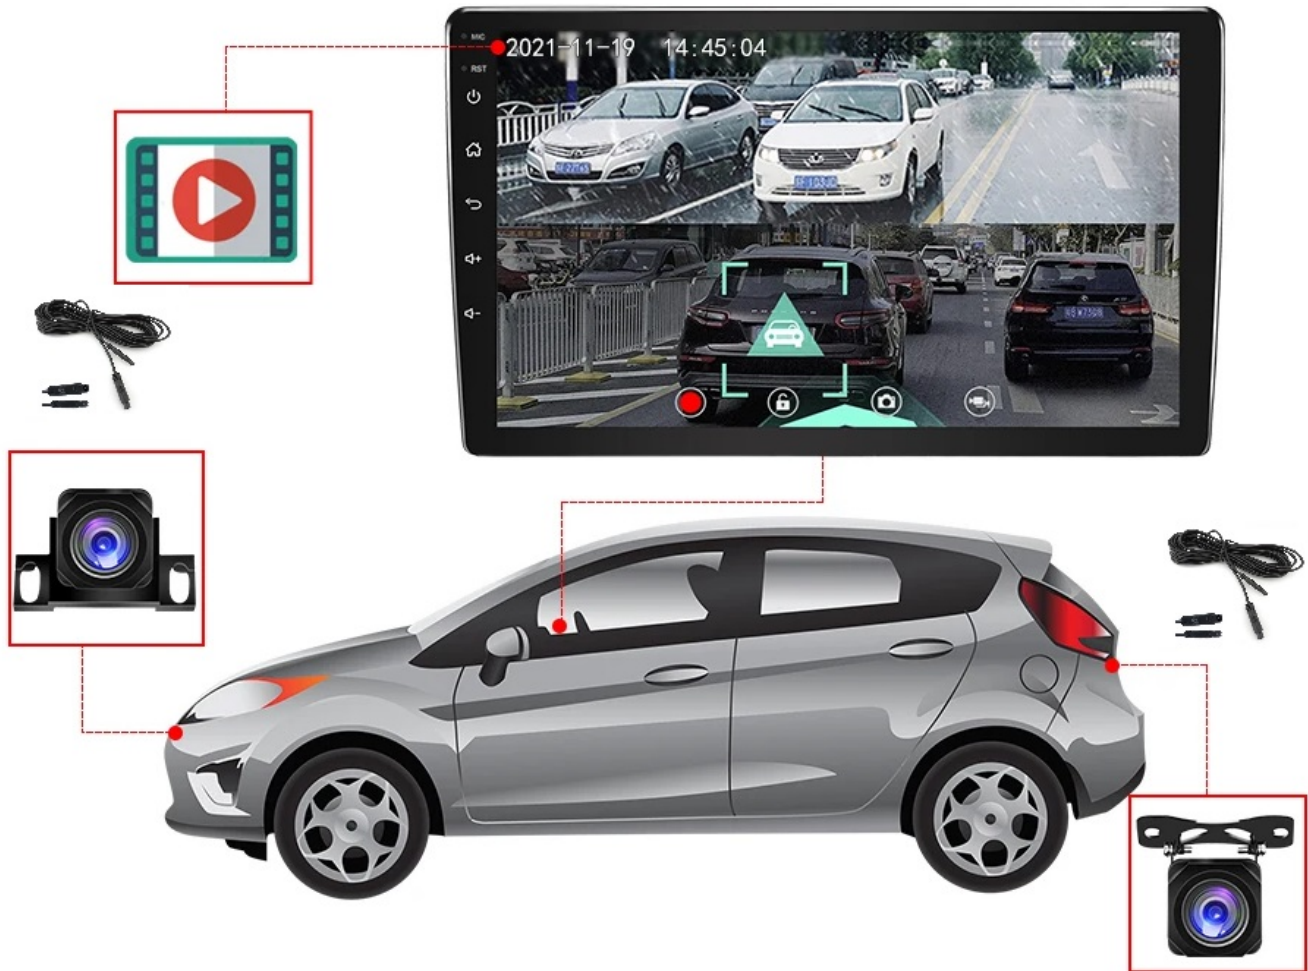

–REJESTRATOR JAZDY DVR USB

- RADIO OBSŁUGUJE REJESTRATOR JAZDY DVR
- NAGRYWANIE ODTWARZANIE OBRAZU VIDEO W JAKOŚĆ HD 1280x720P / 1920x720P
- W ZESTAWIE KAMERA PRZEDNIA ORAZ TYLNA, KTÓRE SŁUŻĄ JAKO REJESTRATORY ORAZ WYKORZYSTUJĄ FUNKCJE KAMERY DO PARKOWANIA TYLNA KAMERA URUCHAMIA SIĘ AUTOMATYCZNIE PO WRZUCENIU BIEGU WSTECZNEGO, PRZEDNIĄ MOŻNA WŁĄCZYĆ W APLIKACJI REJESTRATORA LUB USAWIĆ NA TRYB WŁĄCZENIA PO ZRZUCENIU BIEGU WSTECZNEGO W OPCJI W RADIU

□DO DOKUPIENIA Z NASZYCH AUKCJI□

–EKRAN 9 CALI 2.5D QLED

- CZUŁY NA DOTYK EKRAN WYKONANY W TECHNOLOGI 2.5D QLED
- ODPORNY NA ZARYSOWANIA ORAZ WYSOKĄ TEMPERATURĘ.
- SZYBKOŚĆ REAKCJI NA DOTYK ORAZ TRWAŁE WYKONANIE ZAPEWNIĄJĄ STABILNĄ PRACĘ EKRANU