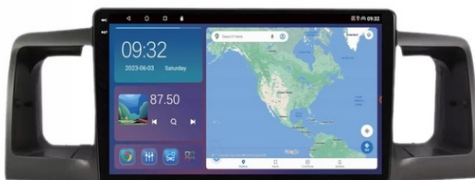

Dane aktualne na dzień: 15-04-2025 14:51

Link do produktu: <https://wmprojack.pl/toyota-corolla-2000-2004-android-gps-usb-wifi-bluetooth-carplay-android-auto-8gb-256gb-modem-sim-qlcd-p-2159.html>

TOYOTA COROLLA 2000-2004 ANDROID GPS USB WIFI BLUETOOTH CARPLAY ANDROID AUTO 8GB 256GB MODEM SIM QLED

Cena	1 749,99 zł
Dostępność	Dostępny
Czas wysyłki	24 godziny
Numer katalogowy	479/558
Kod producenta	9001 G9
Kod EAN	5905842622913

Opis produktu

–WYMIARY RADIA

DEDYKOWANE DO:

–TOYOTA COROLLA 2000-2004

- RADIO PASUJE W MIEJSCE STAREGO
- W ZESTAWIE Z RAMKĄ MOCUJĄCĄ
- WYCIĄGAMY STARE RADIO NOWE MONTUJE W JEGO MIEJSCE
- PROSTY MONTAŻ PLUG&PLAY
- STEROWANIE Z KIEROWNICY PRZYPISUJEMY W APLIKACJI W RADIU
- PASUJE DO WERSJI Z PODSTAWOWYM NAGŁOŚNIENIEM

RADIO NIE PASUJE DO WERSJI Z FABRYCZNĄ NAWIGACJĄ

MONTOWANE JEST NA RAMCE PRZED KOKPITEM

→ZESTAW ZAWIERA:

- RADIO ANDROID
- RAMKĘ MONTAŻOWĄ
- KABLE RCA
- MODEM NA KARTĘ SIM
- ANTENĘ GSM
- ADAPTER ANTENY
- KOSTKI ZASILAJĄCE
- KABEL USB 2X
- ANTENĘ GPS
- ZŁĄCZE KAMER COFANIA
- PARAGON/FAKTURĘ
- POLSKĄ INSTRUKCJĘ OBSŁUGI

- APPLE CARPLAY TO FORMA LEPSZEJ INTEGRACJI SMARTFONA Z SAMOCHODEM. DZIĘKI POSIADANIU TEGO SYSTEMU WSZYSTKO ZDAJE SIĘ BYĆ PROSTSZE I BARDZIEJ INTUICYJNE. JEST TO STANDARD APPLE, KTÓRY UMOŻLIWIA, ABY RADIO SAMOCHODOWE LUB RADIOODTWARZACZ BYŁY WYŚWIETLACZEM I KONTROLEREM DLA URZĄDZENIA Z SYSTEMEM IOS. OPCJA JES DOSTĘPNA DLA WSZYSTKICH MODELACH IPHONE'ÓW (OD WERSJI 5 IOS 7.1)