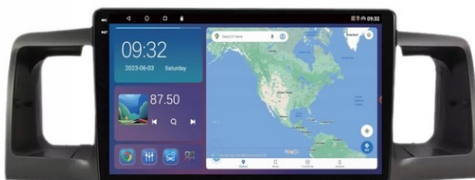

Opis produktu

–WYMIARY RADIA

DEDYKOWANE DO:

–TOYOTA COROLLA 2000-2004

- RADIO PASUJE W MIEJSCE STAREGO
- W ZESTAWIE Z RAMKĄ MOCUJĄCĄ
- WYCIĄGAMY STARE RADIO NOWE MONTUJE W JEGO MIEJSCE
- PROSTY MONTAŻ PLUG&PLAY
- STEROWANIE Z KIEROWNICY PRZYPISUJEMY W APLIKACJI W RADIU
- PASUJE DO WERSJI Z PODSTAWOWYM NAGŁOŚNIENIEM

RADIO NIE PASUJE DO WERSJI Z FABRYCZNĄ NAWIGACJĄ

MONTOWANE JEST NA RAMCE PRZED KOKPITEM