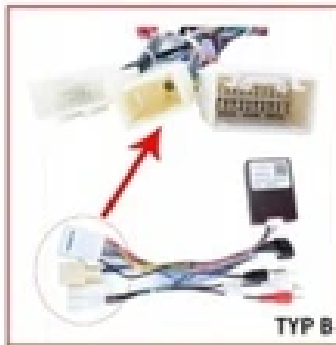

Cena	729,99 zł
Numer katalogowy	692/889
Kod producenta	Q6 9001
Kod EAN	5904316119911
EAN (GTIN)	5904316119911

Opis produktu

–WYMIARY RADIA

DEDYKOWANE DO:

–TOYOTA CAMRY 2006-2011

- RADIO PASUJE W MIEJSCE STAREGO RADIA,
- NIE PASUJE DO WERSJI Z FABRYCZNĄ NAWIGACJĄ ORAZ NAGŁOŚNIENIEM JBL, NIE OBSŁUGUJE FABRYCZNEJ KAMERY COFANIA --> **(DOKUP CANBUS Z NASZYCH OFERT)**
- PASUJE DO WERSJI Z PODSTAWOWYM NAGŁOŚNIENIEM
- **W ZESTAWIE KOSTKI A**

-ZESTAW ZAWIERA:

-
- ☐RADIO ANDROID
 - ☐RAMKĘ MONTAŻOWĄ
 - ☐INSTRUKCJĘ OBSŁUGI W JĘZYKU POLSKIM
 - ☐KOSTKĘ ZASILAJĄCĄ
 - ☐ADAPTER ANTENOWY
 - ☐KABEL USB 2X
 - ☐ANTENĘ GPS
 - ☐ZŁĄCZA RCA
 - ☐ZŁĄCZE KAMERY COFANIA