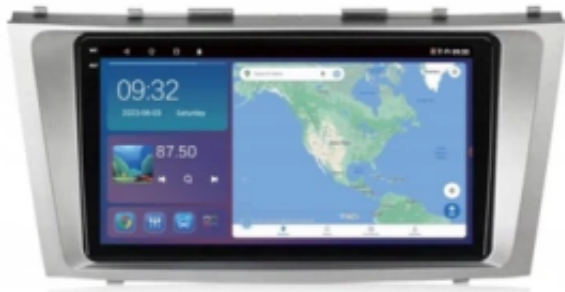

Dane aktualne na dzień: 13-03-2025 01:49

Link do produktu: <https://wmprojack.pl/toyota-camry-2006-2011-android-gps-usb-wifi-bluetooth-carplay-android-auto-4gb-64gb-q6-qled-p-705.html>

TOYOTA CAMRY 2006-2011 ANDROID GPS USB WIFI BLUETOOTH CARPLAY ANDROID AUTO 4GB 64GB Q6 QLED

Cena	729,99 zł
Numer katalogowy	692/889
Kod producenta	Q6 9001
Kod EAN	5904316119911
EAN (GTIN)	5904316119911

Opis produktu

–WYMIARY RADIA

DEDYKOWANE DO:

–TOYOTA CAMRY 2006-2011

- RADIO PASUJE W MIEJSCE STAREGO RADIA,
- NIE PASUJE DO WERSJI Z FABRYCZNĄ NAWIGACJĄ ORAZ NAGŁOŚNIENIEM JBL, NIE OBSŁUGUJE FABRYCZNEJ KAMERY COFANIA --> **(DOKUP CANBUS Z NASZYCH OFERT)**
- PASUJE DO WERSJI Z PODSTAWOWYM NAGŁOŚNIENIEM
- **W ZESTAWIE KOSTKI A**

-ZESTAW ZAWIERA:

-
- ☐RADIO ANDROID
 - ☐RAMKĘ MONTAŻOWĄ
 - ☐INSTRUKCJĘ OBSŁUGI W JĘZYKU POLSKIM
 - ☐KOSTKĘ ZASILAJĄCĄ
 - ☐ADAPTER ANTENOWY
 - ☐KABEL USB 2X
 - ☐ANTENĘ GPS
 - ☐ZŁĄCZA RCA
 - ☐ZŁĄCZE KAMERY COFANIA

→DANE PODSTAWOWE

- POLSKA WERSJA JĘZYKOWA SYSTEMU **ANDROID**
- **RADIO FM Z FUNKCJĄ RDS**
- WYŚWIETLACZ DOTYKOWY **QLED 9 CALI**
- ROZDZIELCZOŚĆ EKRANU: **QLED 1280X720HD**
- **BLUETOOTH 5.4+**
- PORTY **2XUSB** (Z TYŁU RADIA NA KABLU)
- MOC **4X45W**
- FUNKCJA **KAMERY COFANIA**
- MOŻLIWOŚĆ USTAWIENIA WŁASNEJ TAPETY/MOTYWU
- **OBSŁUGA DAB+** (WYMAGANY TUNER)
- **OBSŁUGA OBD2** (WYMAGANY INTERFEJS)
- **RAM 2GB ROM 64GB**
- PROCESOR **8 RDZENIOWY OCTACORE 8X 1.46GHz**
- ODTWARZACZ FILMÓW FULL HD
- STEROWANIE Z KIEROWNICY
- FUNKCJA REJESTRATORA **JAZDY DVR ANDROID**
- WBUDOWANE **WIFI**
- PODŁĄCZENIE **PLUG&PLAY**
- STEROWANIE GŁOSEM - **ASYSTENT GOOGLE**
- **SKLEP PLAY** INSTALOWANIE DOWOLNYCH APLIKACJI
- **ANDROID AUTO PRZEWODOWE/BEZPRZEWODOWE**
- **CARPLAY BEZPRZEWODOWE/PRZEWODOWE**