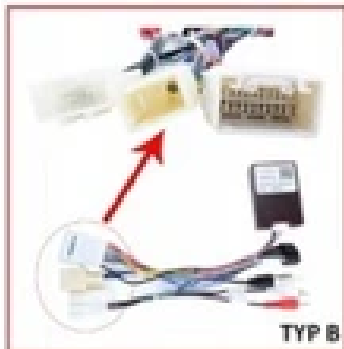

→ZESTAW ZAWIERA:

- ☐RADIO ANDROID
- ☐RAMKĘ MONTAŻOWĄ
- ☐2X ZESTAW KAMER Z OKABLOWANIEM (PRZÓD + TYŁ)
- ☐KABLE RCA
- ☐ADAPTER ANTENOWY
- ☐MODEM NA KARTĘ SIM
- ☐ANTENĘ GSM
- ☐KOSTKI ZASILAJĄCE
- ☐KABEL USB 2X
- ☐ANTENĘ GPS
- ☐ZŁĄCZE KAMER COFANIA
- ☐PARAGON/FAKTURĘ
- ☐POLSKĄ INSTRUKCJĘ OBSŁUGI