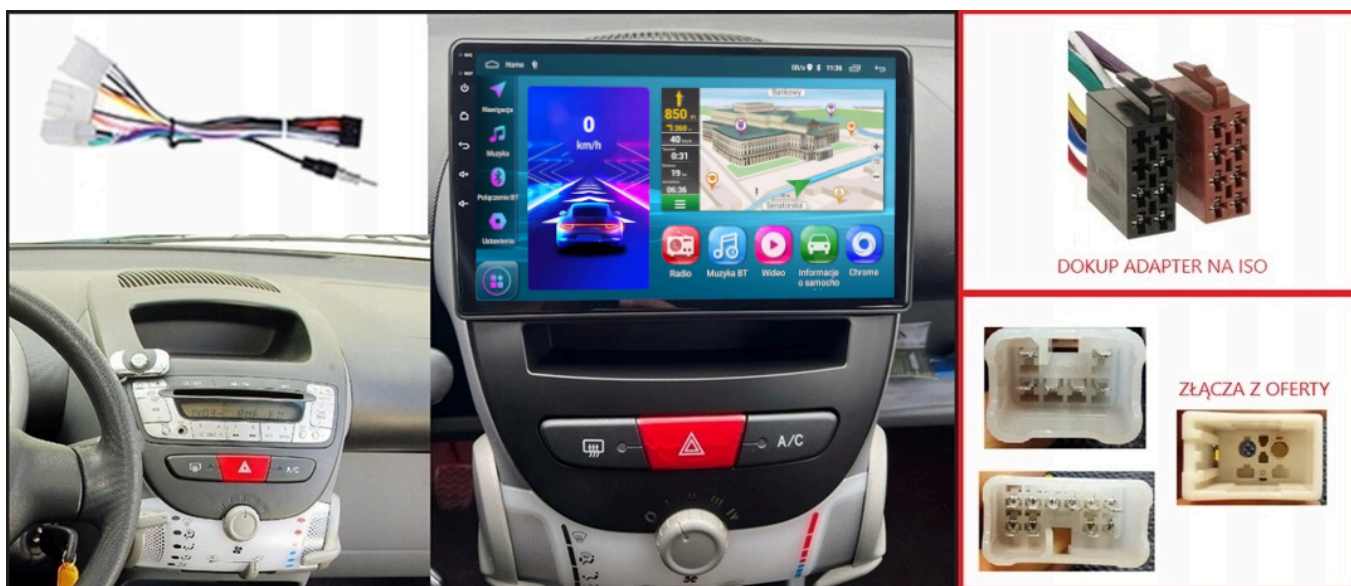

- RADIO PASUJE DO WERSJI Z PODSTAWOWYM RADIEM
- RADIO NIE PASUJE DO WERSJI Z FABRYCZNĄ NAWIGACJĄ
- KOLOR RAMKI CZARNY
- PROSTE PODŁĄCZENIE PLUG&PLAY
- PRZYPIANIE GUZIKÓW W APLIKACJA RADIA (□DOTYCZY TOYOTA□)

-ZESTAW ZAWIERA

- ☐ RADIO ANDROID
- ☐ RAMKĘ MONTAŻOWĄ
- ☐ INSTRUKCJĘ OBSŁUGI W JĘZYKU POLSKIM

☐KOSTKĘ ZASILAJĄCĄ

☐KABEL USB 2X

☐ANTENĘ GPS

☐ZŁĄCZA RCA

☐ZŁĄCZE KAMERY COFANIA

→INFORMACJA DLA KUPUJĄCEGO

- APPLE CARPLAY TO FORMA LEPSZEJ INTEGRACJI SMARTFONA Z SAMOCHODEM. DZIĘKI POSIADANIU TEGO SYSTEMU WSZYSTKO ZDAJE SIĘ BYĆ PROSTSZE I BARDZIEJ INTUICYJNE. JEST TO STANDARD APPLE, KTÓRY UMOŻLIWIA, ABY RADIO SAMOCHODOWE LUB RADIOODTWARZACZ BYŁY WYŚWIETLACZEM I KONTROLEREM DLA URZĄDZENIA Z SYSTEMEM IOS. OPCJA JES DOSTĘPNA DLA WSZYSTKICH MODELACH IPHONE'ÓW (OD WERSJI 5 IOS 7.1)

→WBUDOWANE WIFI

- MOŻLIWOŚĆ PRZEGLĄDANIA INTERNETU DZIĘKI WBUDOWANEMU WIFI
- WYSTARCZY UDOSTĘPNIĆ INTERNET Z TELEFONU ABY KORZYSTAĆ Z APLIKACJI INTERNETOWYCH:
 - YOUTUBE
 - SPOTIFY
 - MAPY GOOGLE
 - MOZILLA
 - YANOSIK