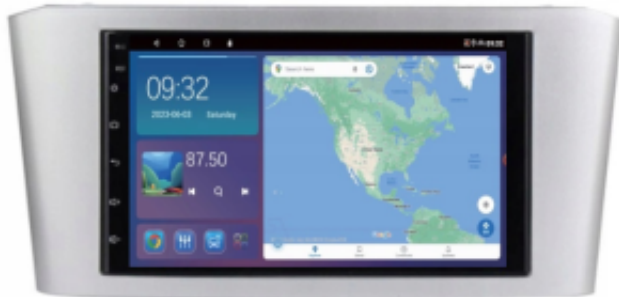

Link do produktu: <https://wmprojack.pl/toyota-avensis-2002-2008-android-gps-usb-wifi-bluetooth-2gb-64gb-p-159.html>

TOYOTA AVENSIS 2002-2008 ANDROID GPS USB WIFI BLUETOOTH 2GB 64GB

Cena	674,99 zł
Dostępność	Dostępny
Czas wysyłki	24 godziny
Numer katalogowy	384/380/051/322
Kod producenta	9001 Q8
Kod EAN	5904316112455

Opis produktu

→RADIO NAWIGACJA SAMOCHODOWA PRZEZNACZONA DO SAMOCHODÓW:

☐TOYOTA AVENSIS T25 2002-2008

→**DO WYBORU KOLOR RAMKI: (PRZY ZAKUPIE PODAJ W KOMENTARZU DO ZAMÓWIENIA)**

☐**CZARNY**

☐**SREBRNY**

- POLSKA WERSJA JĘZYKOWA SYSTEMU **ANDROID 12**
- RADIO **FM Z FUNKCJĄ RDS**
- WYŚWIETLACZ DOTYKOWY **7 CALI**
- ROZDZIELCZOŚĆ EKRAŃU: **IPS 1024X600 HD**
- POŁĄCZENIE **BLUETOOTH 4.0** - ODTWARZANIE MUZYKI Z YOUTUBE, SPOTIFY
- PORT **2XUSB** NA KABLU
- MOC **4X50W**
- NAWIGACJA **POLSKI - EUROPY**
- FUNKCJA **KAMERY COFANIA**
- MOŻLIWOŚĆ USTAWIENIA **WŁASNEJ TAPETY/MOTYWU**
- PODŚWIETLENIE GUZIKÓW **BIAŁE**
- OBSŁUGA **DAB+ (POTRZEBNY TUNER)**
- OBSŁUGA **OBD2 (POTRZEBNY INTERFEJS)**
- RAM **2GB ROM 64GB**
- PROCESOR **4 RDZENIOWY QUADCORE CORTEX A7 4X 1.46GHz**
- ODTWARZACZ **FULL HD**
- **STEROWANIE Z KIEROWNICY** (POTRZEBNY ADAPTER POD DANY MODEL AUTA)
- FUNKCJA REJESTRATORA JAZDY **DVR ANDROID**
- WBUDOWANE **WIFI 2,4GHz**
- MIRROR LINK ANDROID - iOS
- STEROWANIE **GŁOSEM - ASYSTENT GOOGLE**
- **ANDROID AUTO BEZPRZEWODOWE/PRZEWODOWE**

-
- **CARPLAY BEZPRZEWODOWE/PRZEWODOWE**

→WYMIAR

RADIO DOPASOWANE JEST WRAZ Z RAMKĄ POD FABRYCZNY OTWÓR W AUCIE.

PASUJE DO WERSJI ZE STANDARDOWYM RADIEM BEZ NAWIGACJI

RADIO OBSŁUGUJE STEROWANIE Z KIEROWNICY BEZ DODATKOWYCH ADAPTERÓW

→SPECYFIKACJA:

- SYSTEM **ANDROID 12**
- RAM: **2GB**
- PAMIĘĆ WEWNĘTRZNA: **64GB**
- PROCESOR: **QUAD CORE 1,46GHz 4X 32BIT**
- MOC: **4X50W DSP**
- SIEĆ: WIFI,
- BLUETOOTH: **4.0+ A2DP ANDROID/iOS**
- DOTYKOWY EKRAŃ IPS **7 CALI 1024X600HD Z OBSŁUGĄ FULL HD**
- WZMACNIACZ: **TDA7388**
- RADIO CHIP: **TEA6856 FM\AM\RDS**