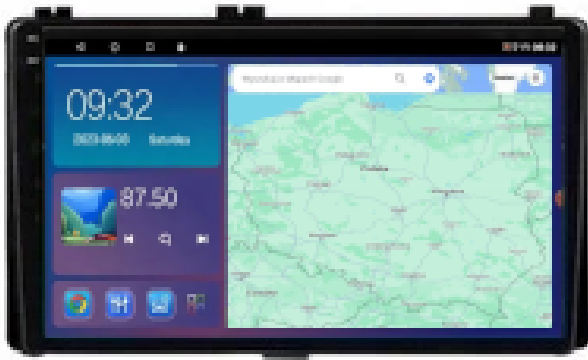

Cena	1 399,99 zł
Dostępność	Dostępny
Czas wysyłki	24 godziny
Numer katalogowy	463/322/444/039/NOT
Kod producenta	9001 A600
Kod EAN	5904316118945

Opis produktu

–WYMIARY RADIA

DEDYKOWANE DO:

–TOYOTA COROLLA 11 2013-2018

–TOYOTA AURIS II 2013-2018

- RADIO PASUJE W MIEJSCE STAREGO RADIA,
- WYJMujemy STARE RADIO, MONTUJEMY NOWE Z RAMKĄ.
- NIE PASUJE DO WERSJI Z FABRYCZNĄ NAWIGACJĄ, NIE OBSŁUGUJE FABRYCZNEJ KAMERY COFANIA --> **(DOKUP CANBUS)**
- PASUJE DO WERSJI Z PODSTAWOWYM NAGŁOŚNIENIEM
- PRZED ZAKUPEM WARTO ZWERYFIKOWAĆ KOMPATYBILNOŚĆ Z DANYM MODELEM AUTA