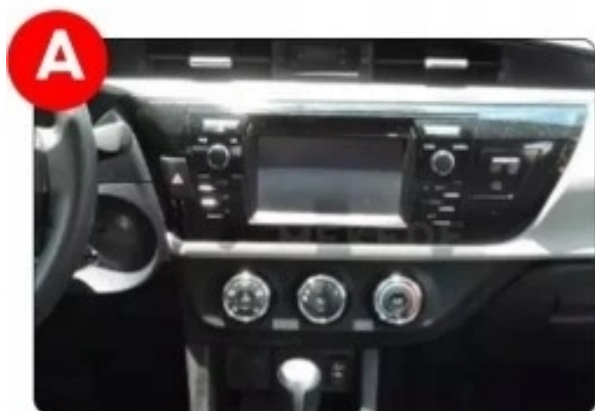

Cena	949,99 zł
Dostępność	Dostępny
Czas wysyłki	24 godziny
Numer katalogowy	341/782
Kod producenta	9001 Q9
Kod EAN	5905842627376

Opis produktu

–WYMIARY RADIA

DEDYKOWANE DO:

–TOYOTA COROLLA 11 2013-2018

–TOYOTA AURIS II 2013-2018

- RADIO PASUJE W MIEJSCE STAREGO RADIA,
- WYJMujemy STARE RADIO, MONTUJEMY NOWE Z RAMKĄ.
- NIE PASUJE DO WERSJI Z FABRYCZNĄ NAWIGACJĄ, NIE OBSŁUGUJE FABRYCZNEJ KAMERY COFANIA --> **(DOKUP CANBUS)**
- PASUJE DO WERSJI Z PODSTAWOWYM NAGŁOŚNIENIEM
- PRZED ZAKUPEM WARTO ZWERYFIKOWAĆ KOMPATYBILNOŚĆ Z DANYM MODELEM AUTA

PASUJE DO WERSJI C NA ZDJĘCIU

-ZESTAW ZAWIERA:

- RADIO ANDROID
- RAMKĘ MONTAŻOWĄ
- KABLE RCA
- ADAPTER ANTENOWY
- KOSTKI ZASILAJĄCE
- KABEL USB 2X
- ANTENĘ GPS
- ZŁĄCZE KAMER COFANIA
- PARAGON/FAKTURĘ
- POLSKĄ INSTRUKCJĘ OBSŁUGI