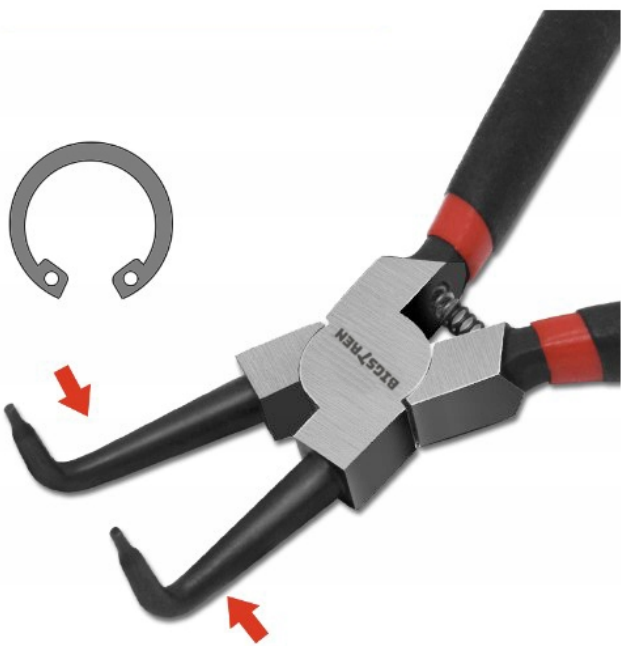

Cena	34,99 zł
Kod EAN	5904665712313
EAN (GTIN)	5904665712313

Opis produktu

SZCZYPCE DO PIERŚCIENI SEGERA ZESTAW 4el

- **4 RÓŻNE KOŃCÓWKI** - narzędzia do pierścieni mają specjalny kształt, który pozwala na chwytanie i manipulację pierścieniami. Nasz zestaw ma 4 szczypce. Są **2 zagięte i 2 proste**.
- **ANTYPOŚLIZGOWA RĘKOJEŚĆ** - rękojeść wykonana jest z antypoślizgowego materiału, dzięki temu narzędzia nie wyslizgują się podczas pracy. **Dodatkowo posiadają długą rękojeść, która umożliwia kontrolowaną pracę i precyzyjne działanie.**
- **WYTRZYMAŁE** - szczypce są wykonane z wysokiej jakości stali narzędziowej, co zapewnia im trwałość i wytrzymałość. To ważne, ponieważ pierścienie często są mocowane z dużym naciskiem.
- **MECHANIZM** - szczypce do pierścieni mają wbudowany mechanizm (sprężynę), który pozwala na rozszerzanie lub ściskanie pierścieni w zależności od potrzeb. Mechanizm ten pozwala na łatwe i kontrolowane mocowanie lub usuwanie pierścieni.

W ZESTAWIE

- 1 x szczypce zagięte wewnętrzne
- 1x szczypce zagięte zewnętrzne
- 1x szczypce proste wewnętrzne
- 1x szczypce proste zewnętrzne

Szczypce do pierścieni, nazywane również szczypcami do zacisków, są narzędziami stosowanymi do instalowania i usuwania pierścieni zaciskowych, które są popularne w wielu aplikacjach mechanicznych i motoryzacyjnych.

SZYBKOŚĆ I EFEKTYWNOŚĆ DZIAŁANIA

Dzięki szczypcom do pierścieni można je szybko i sprawnie montować lub demontować. Narzędzie umożliwia precyzyjne i kontrolowane działanie, co przyspiesza procesy naprawcze lub montażowe.

4 SZTUKI W ZESTAWIE

W zestawie są 4 sztuki szczypiec:

- proste zewnętrzne
- proste wewnętrzne
- zagięte zewnętrzne
- zagięte wewnętrzne

WYGODA UŻYTKOWANIA

Szczypce do pierścieni są zazwyczaj wyposażone w ergonomiczne rękojeści, które zapewniają wygodny chwyt i kontrolę podczas pracy. Ich konstrukcja jest dostosowana do zapewnienia optymalnego przełożenia siły i zmniejszenia zmęczenia podczas długotrwałego użytkowania.