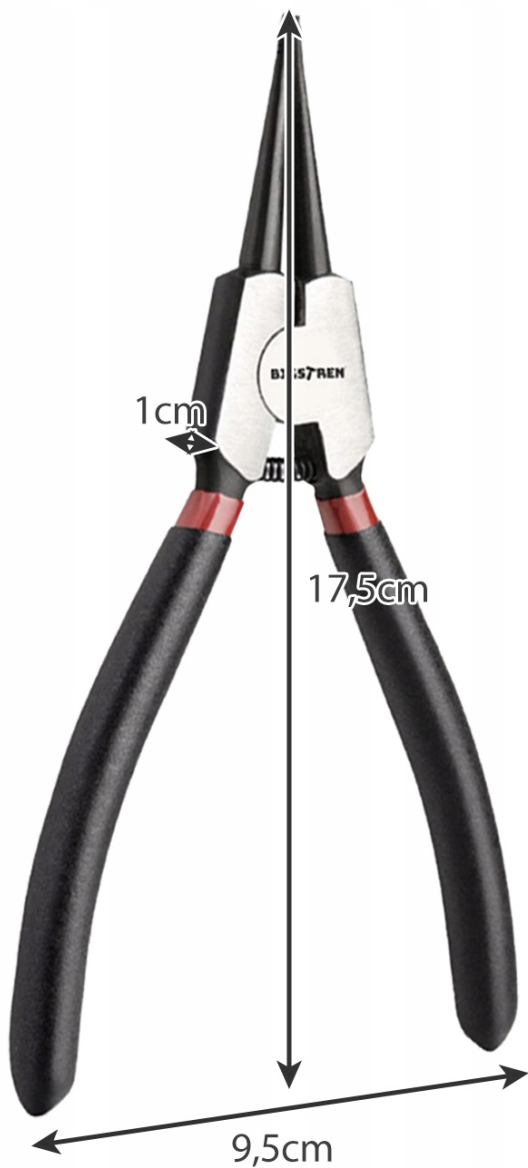

Cena	34,99 zł
Kod EAN	5904665712313
EAN (GTIN)	5904665712313

Opis produktu

SZCZYPCE DO PIERŚCIENI SEGERA ZESTAW 4el

- **4 RÓŻNE KOŃCÓWKI** - narzędzia do pierścieni mają specjalny kształt, który pozwala na chwytanie i manipulację pierścieniami. Nasz zestaw ma 4 szczypce. Są **2 zagięte i 2 proste**.
- **ANTYPOŚLIZGOWA RĘKOJEŚĆ** - rękojeść wykonana jest z antypoślizgowego materiału, dzięki temu narzędzia nie wyslizgują się podczas pracy. **Dodatkowo posiadają długą rękojeść, która umożliwia kontrolowaną pracę i precyzyjne działanie.**
- **WYTRZYMAŁE** - szczypce są wykonane z wysokiej jakości stali narzędziowej, co zapewnia im trwałość i wytrzymałość. To ważne, ponieważ pierścienie często są mocowane z dużym naciskiem.
- **MECHANIZM** - szczypce do pierścieni mają wbudowany mechanizm (sprężynę), który pozwala na rozszerzanie lub ściskanie pierścieni w zależności od potrzeb. Mechanizm ten pozwala na łatwe i kontrolowane mocowanie lub usuwanie pierścieni.

-
- **SPECYFIKACJA** - kolor: czarne; materiał: metal + tworzywo sztuczne; wymiar prostych szczypiec: 9,5 x 17,5 x 1 dm; wymiar zagiętych szczypiec: 9 x 16,2 x 1 cm

SPECYFIKACJA

- kolor: czarne
- materiał: metal + tworzywo sztuczne
- wymiar prostych szczypiec: 9,5 x 17,5 x 1 dm
- wymiar zagiętych szczypiec: 9 x 16,2 x 1 cm

W ZESTAWIE

- 1 x szczypce zagięte wewnętrzne
- 1x szczypce zagięte zewnętrzne
- 1x szczypce proste wewnętrzne
- 1x szczypce proste zewnętrzne

Szczypce do pierścieni, nazywane również szczypcami do zacisków, są narzędziami stosowanymi do instalowania i usuwania pierścieni zaciskowych, które są popularne w wielu aplikacjach mechanicznych i motoryzacyjnych.