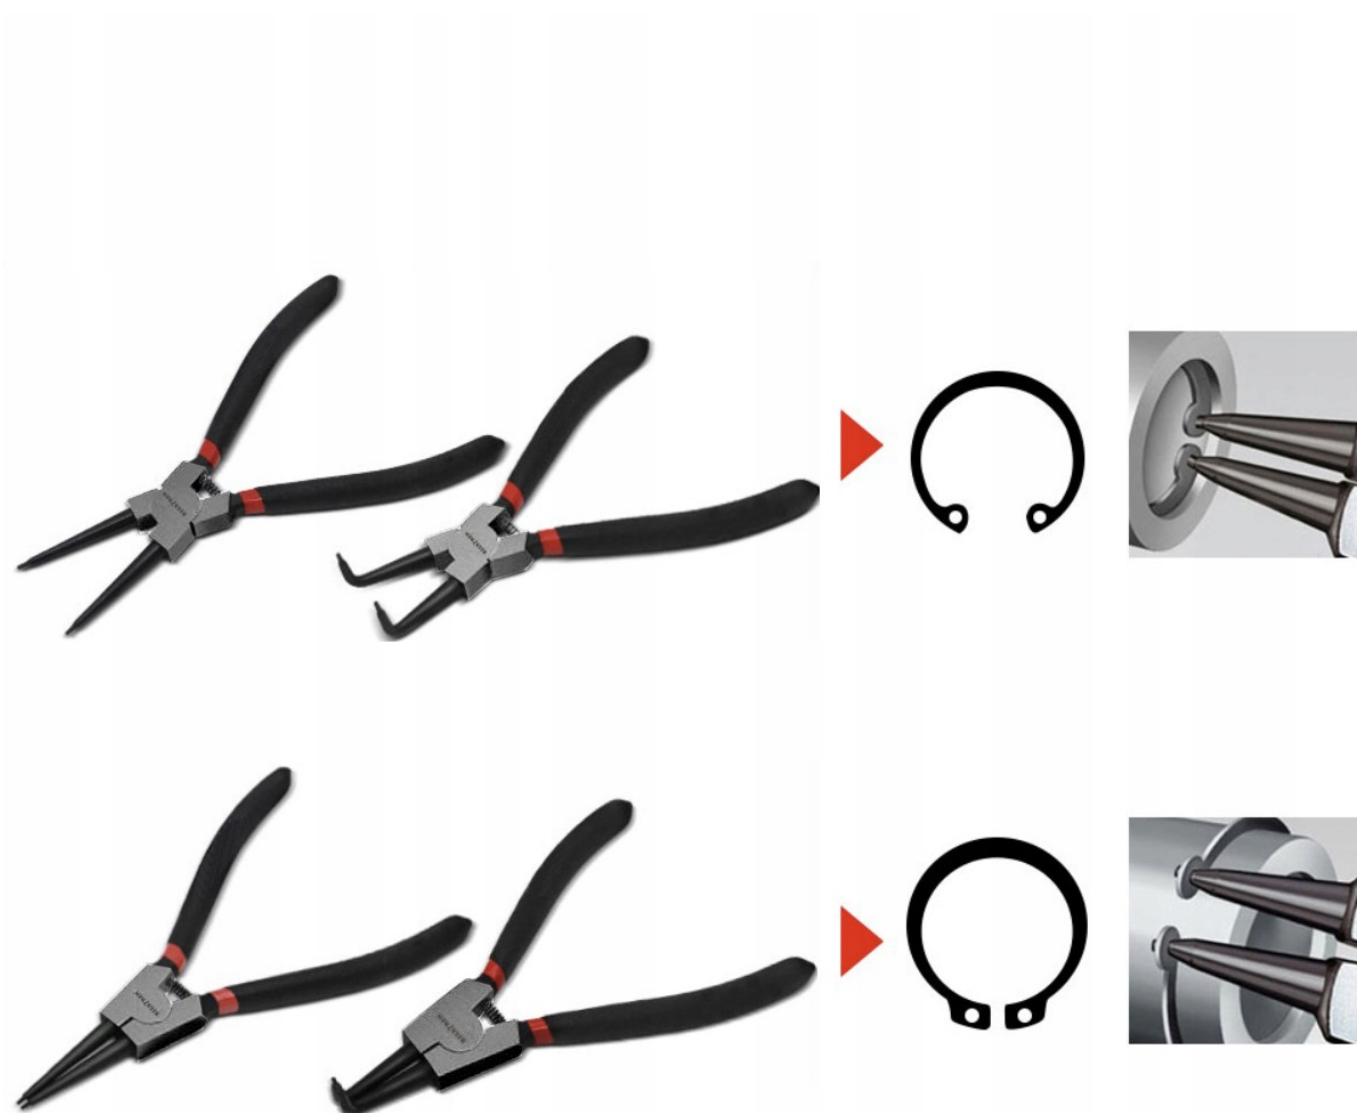

W ZESTAWIE

- 1 x szczypce zagięte wewnętrzne
- 1x szczypce zagięte zewnętrzne
- 1x szczypce proste wewnętrzne
- 1x szczypce proste zewnętrzne

Szczypce do pierścieni, nazywane również szczypcami do zacisków, są narzędziami stosowanymi do instalowania i usuwania pierścieni zaciskowych, które są popularne w wielu aplikacjach mechanicznych i motoryzacyjnych.

ZALETY

- wielozadaniowe
- precyzyjne
- wygodne w użytkowaniu
- proste i zagięte
- 4 różne
- 2 proste szczypce
- 2 zagięte szczypce
- marka BIGSTREN

ZNANA I CENIONA MARKA BIGSTREN

Naszej marce BIGSTREN zaufało już tysiące użytkowników na świecie. Dlatego nie czekaj z zakupem do ostatniej chwili i KUP JUŻ DZIŚ!

SZYBKOŚĆ I EFEKTYWNOŚĆ DZIAŁANIA

Dzięki szczypcom do pierścieni można je szybko i sprawnie montować lub demontować. Narzędzie umożliwia precyzyjne i kontrolowane działanie, co przyspiesza procesy naprawcze lub montażowe.

4 SZTUKI W ZESTAWIE

W zestawie są 4 sztuki szczypiec:

- proste zewnętrzne
- proste wewnętrzne
- zagięte zewnętrzne
- zagięte wewnętrzne

WYGODA UŻYTKOWANIA

Szczypce do pierścieni są zazwyczaj wyposażone w ergonomiczne rękojeści, które zapewniają wygodny chwyt i kontrolę podczas pracy. Ich konstrukcja jest dostosowana do zapewnienia optymalnego przełożenia siły i zmniejszenia zmęczenia podczas długotrwałego użytkowania.