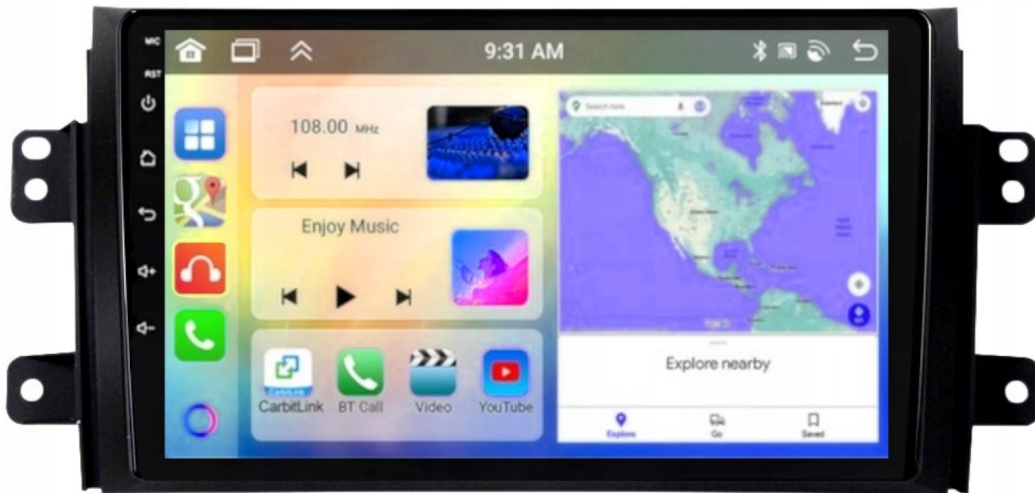

Cena	1 149,99 zł
Dostępność	Dostępny
Czas wysyłki	24 godziny
Numer katalogowy	369.2/850
Kod producenta	9001 Q9
Kod EAN	5905842625129

Opis produktu

→WYMIARY RADIA

DEDYKOWANE DO:

→SUZUKI SX4 2006-2013

- RADIO PASUJE IDEALNIE W MIEJSCE STAREGO RADIA,
- W ZESTAWIE Z RAMKĄ MOCUJĄCĄ
- WYCIĄGAMY STARE RADIO NOWE MONTUJE W JEGO MIEJSCE
- PROSTY MONTAŻ PLUG&PLAY
- PASUJE DO WERSJI BEZ FABRYCZNEJ NAWIGACJI
- OBSŁUGUJE FABRYCZNE STEROWANIE Z KIEROWNICY

ZAMONTOWANE JEST PRZED KOKPITEM ZE SPECJALNĄ RAMKĄ

→ZESTAW ZAWIERA:

- RADIO ANDROID
- RAMKĘ MONTAŻOWĄ
- INSTRUKCJĘ OBSŁUGI W JĘZYKU (W FORMIE ELEKTRONICZNEJ WGRANA W RADIU)
- ADAPTER ANTENOWY
- KOSTKĘ ZASILAJĄCĄ
- KABEL USB 2X
- ANTENĘ GPS
- ZŁĄCZA RCA
- ZŁĄCZE KAMERY COFANIA

→DANE PODSTAWOWE

- POLSKA WERSJA JĘZYKOWA SYSTEMU **ANDROID 13**
- RADIO **FM/RDS**
- WYŚWIETLACZ DOTYKOWY **IPS 9 CALI**
- ROZDZIELCZOŚĆ EKRANU: **IPS 1280X720P**
- **BLUETOOTH 5.0**
- PORT **2XUSB**,
- MOC **4X45W DSP**
- OBSŁUGA **CANBUS**
- NAWIGACJA **POLSKI - EUROPY** WGRANA W RADIU
- FUNKCJA **KAMERY COFANIA**
- MOŻLIWOŚĆ USTAWIENIA WŁASNEJ TAPETY, MOTYWU
- PODŚWIETLENIE GUZIKÓW **BIAŁE**
- OBSŁUGA **DAB+** (WYMAGANY TUNER)
- OBSŁUGA **OBD2** (WYMAGANY TUNER)
- RAM **6GB** ROM **128GB**
- PROCESOR **4 RDZENIOWY QUADCORE CORTEX A53 4X 2.0GHz**
- ODTWARZACZ **FULL HD**
- **STEROWANIE Z KIEROWNICY**
- FUNKCJA REJESTRATORA JAZDY **DVR ANDROID**
- WBUDOWANE **WIFI**,
- STEROWANIE **GŁOSEM - ASYSTENT GOOGLE**
- **ANDROID AUTO** PRZEWODOWE/BEZPRZEWODOWE
- **CARPLAY** PRZEWODOWE/BEZPRZEWODOWE

- APPLE CARPLAY TO FORMA LEPSZEJ INTEGRACJI SMARTFONA Z SAMOCHODEM. DZIĘKI POSIADANIU TEGO SYSTEMU WSZYSTKO ZDAJE SIĘ BYĆ PROSTSZE I BARDZIEJ INTUICYJNE. JEST TO STANDARD APPLE, KTÓRY UMOŻLIWIA, ABY RADIO SAMOCHODOWE LUB RADIOODTWARZACZ BYŁY WYŚWIETLACZEM I KONTROLEREM DLA URZĄDZENIA Z SYSTEMEM IOS. OPCJA JES DOSTĘPNA DLA WSZYSTKICH MODELACH IPHONE'ÓW (OD WERSJI 5 IOS 7.1)