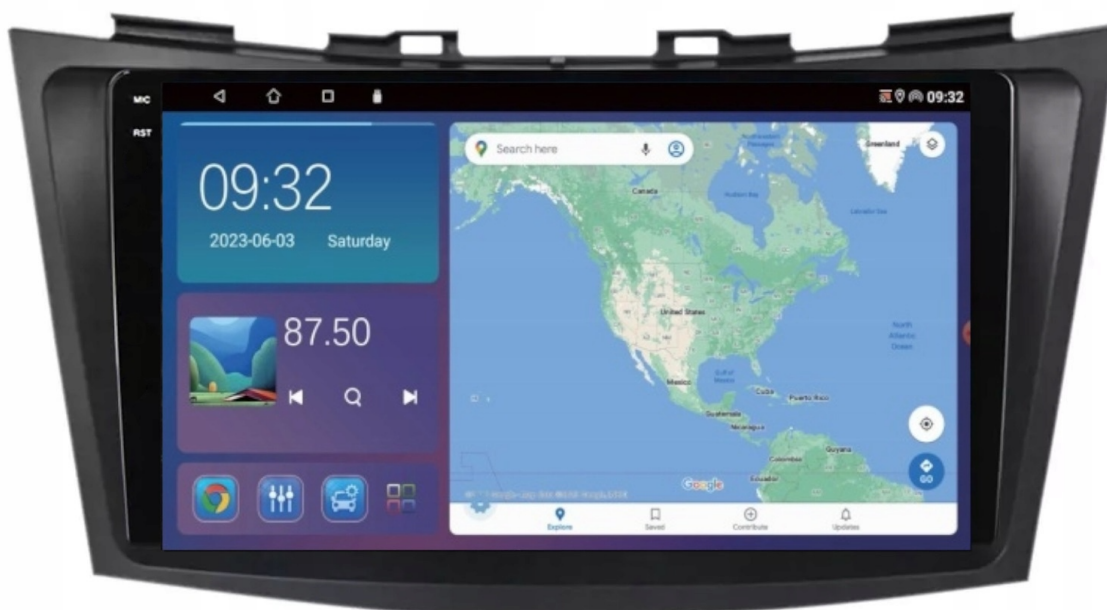

- ☐ RADIO ANDROID
- ☐ RAMKĘ MONTAŻOWĄ
- ☐ KABLE RCA
- ☐ KOSTKI ZASILAJĄCE
- ☐ KABEL USB 2X
- ☐ ANTENĘ GPS
- ☐ ZŁĄCZE KAMER COFANIA
- ☐ PARAGON/FAKTURĘ
- ☐ POLSKA INSTRUKCJA OBSŁUGI

→INFORMACJA DLA KUPUJĄCEGO

W NASZEJ OFERCIE ZNAJDĄ PAŃSTWO PRODUKTY O RÓŻNYCH PARAMETRACH. DOSTĘPNE

MASZ WĄTPLIWOŚCI JAKĄ STACJĘ WYBRAĆ ABY SPEŁNIŁA TWOJE WYMAGANIA, ZAJRZYJ DO OPISU WERSJI:

<https://wmprojack.pl/jak-dobrac-radio-pm-37.html>