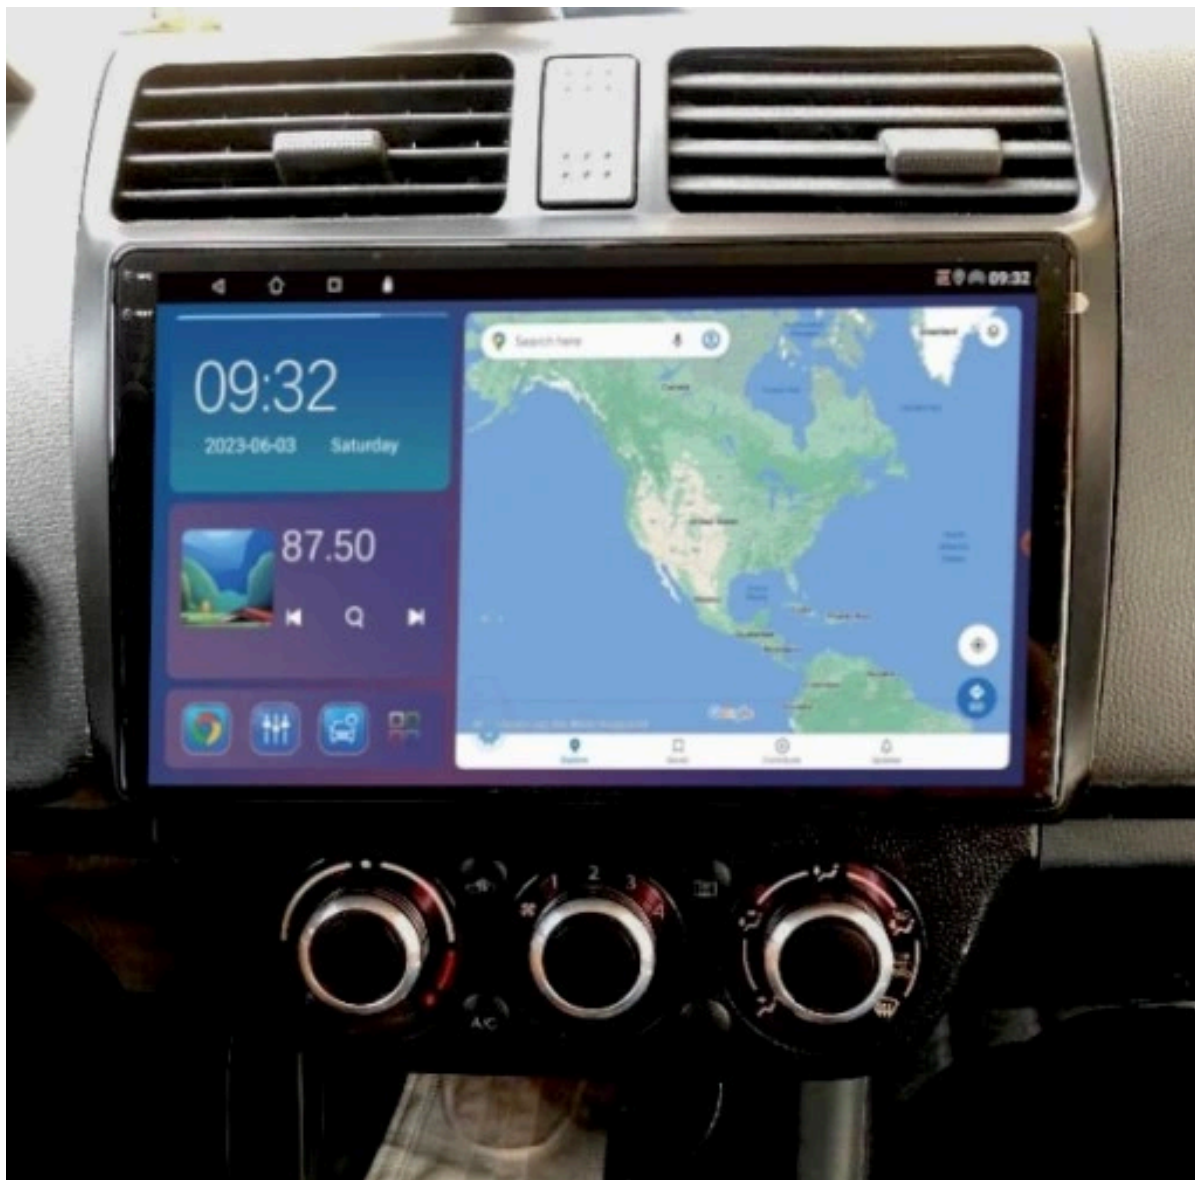

Cena	729,99 zł
Dostępność	Dostępny
Czas wysyłki	24 godziny
Numer katalogowy	435/891
Kod producenta	Q6 1001
Kod EAN	5904316110130

Opis produktu

–WYMIARY RADIA

DEDYKOWANE DO:

–SUZUKI SWIFT 2004-2010

- RADIO PASUJE IDEALNIE W MIEJSCE STAREGO RADIA,
- W ZESTAWIE Z RAMKĄ MOCUJĄCĄ
- WYCIĄGAMY STARE RADIO NOWE MONTUJE W JEGO MIEJSCE
- STEROWANIE Z KIEROWNICY PRZYPISUJEMY W APLIKACJI W RADIU
- **RADIO NIE PASUJE DO WERSJI Z FABRYCZNĄ NAWIGACJĄ!!!**

→ZESTAW ZAWIERA:

- ☐RADIO ANDROID
- ☐RAMKĘ MONTAŻOWĄ
- ☐ANTENĘ GPS
- ☐ZŁĄCZE KAMER COFANIA
- ☐POLSKĄ INSTRUKCJĘ OBSŁUGI
- ☐ZŁĄCZA RCA
- ☐2X KABLE USB
- ☐KOSTKĘ ZASILAJĄCĄ

→INFORMACJA DLA KUPUJĄCEGO

W NASZEJ OFERCIE ZNAJDĄ PAŃSTWO PRODUKTY O RÓŻNYCH PARAMETRACH. DOSTĘPNE

→DANE PODSTAWOWE

- POLSKA WERSJA JĘZYKOWA SYSTEMU **ANDROID**
- **RADIO FM Z FUNKCJĄ RDS**
- WYŚWIETLACZ DOTYKOWY **QLED 10 CALI**
- ROZDZIELCZOŚĆ EKRANU: **QLED 1280X720HD**
- **BLUETOOTH 5.4+**
- PORTY **2XUSB** (Z TYŁU RADIA NA KABLU)
- MOC **4X45W**
- FUNKCJA **KAMERY COFANIA**
- MOŻLIWOŚĆ USTAWIENIA WŁASNEJ TAPETY/MOTYWU
- **OBSŁUGA DAB+** (WYMAGANY TUNER)
- **OBSŁUGA OBD2** (WYMAGANY INTERFEJS)
- **RAM 4GB ROM 64GB**
- PROCESOR **8 RDZENIOWY OCTACORE 8X 1.46GHZ**
- ODTWARZACZ FILMÓW FULL HD
- STEROWANIE Z KIEROWNICY
- FUNKCJA REJESTRATORA **JAZDY DVR ANDROID**
- WBUDOWANE **WIFI**
- PODŁĄCZENIE **PLUG&PLAY**
- STEROWANIE GŁOSEM - **ASYSTENT GOOGLE**
- **SKLEP PLAY** INSTALOWANIE DOWOLNYCH APLIKACJI
- **ANDROID AUTO PRZEWODOWE/BEZPRZEWODOWE**
- **CARPLAY BEZPRZEWODOWE/PRZEWODOWE**

–AUTOLINK ANDROID:

- PO ZAINSTALOWANIU TEJ APLIKACJI W TWOIM SMARTFONIE MOŻESZ PRZERZUCIĆ OBRAZ DO RADIA 1:1. OBSŁUGA TELEFONU Z EKRANU RADIA. MOŻESZ KORZYSTAĆ Z DOWOLNYCH APLIKACJI W RADIU MAPY GOOGLE, YANOSIK, YOUTUBE, NETFLIX ORAZ WIELU INNYCH. MOŻLIWOŚĆ PODŁĄCZENIA POPRZEZ KABEL LUB POPRZEZ WIFI BEZPRZEWODOWO