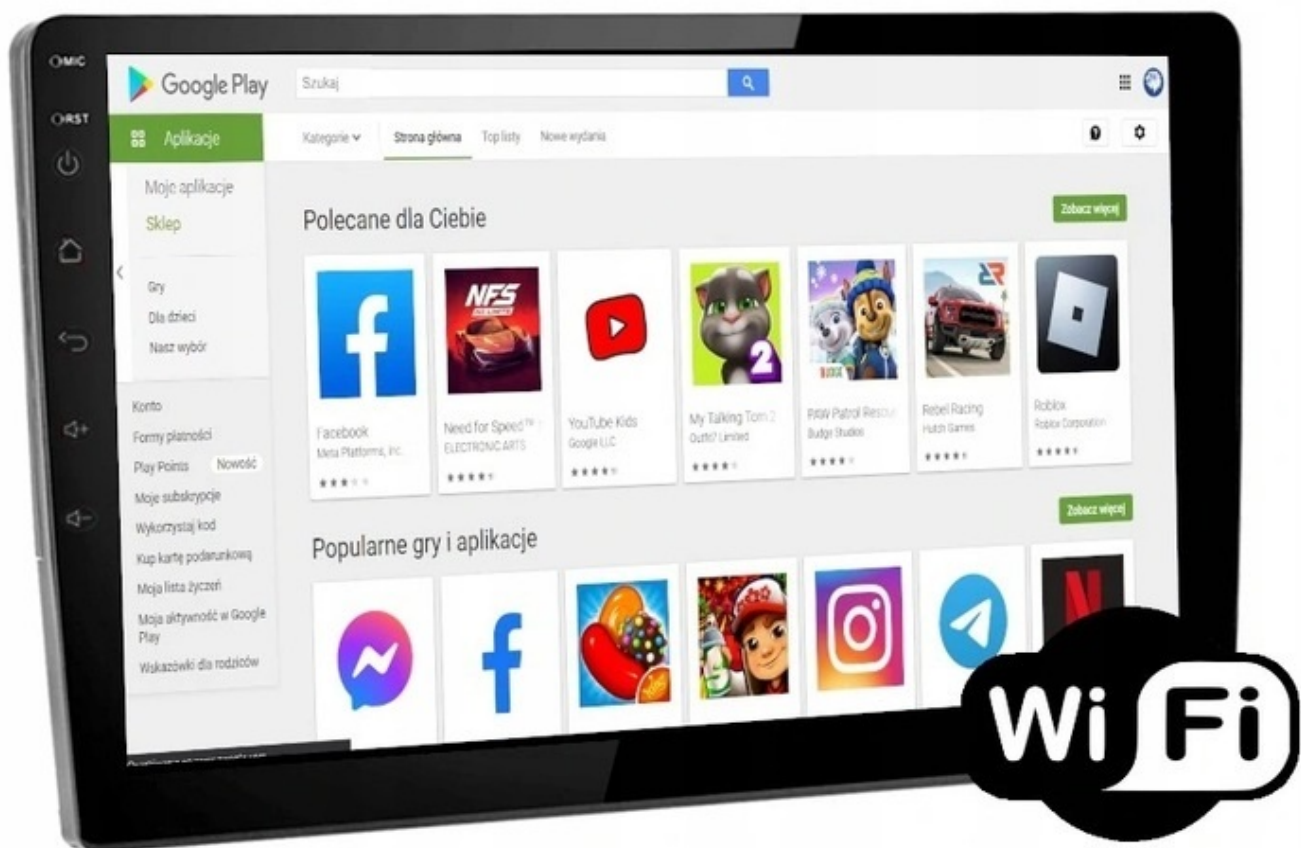

–WBUDOWANE WIFI

- MOŻLIWOŚĆ PRZEGLĄDANIA INTERNETU DZIĘKI WBUDOWANEMU WIFI
- WYSTARCZY UDOSTĘPNIĆ INTERNET Z TELEFONU ABY KORZYSTAĆ Z APLIKACJI INTERNETOWYCH:
- YOUTUBE
- SPOTIFY
- MAPY GOOGLE
- MOZILLA
- YANOSIK