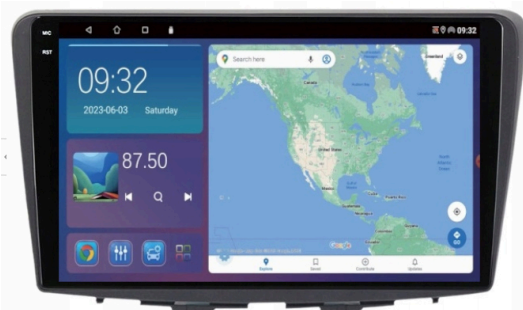

Opis produktu

–WYMIARY RADIA

DEDYKOWANE DO:

–SUZUKI BALENO 2015 -2018

- WYCIĄGASZ STARE RADIO WKŁADASZ NOWE, BEZ PRZERÓBEK
- RADIO DOPASOWANE JEST POD OTWÓR FABRYCZNEGO RADIA, WCISKANE NA ZATRZASKI
- KOMPLETNE RADIO Z DEDYKOWANĄ RAMKĄ ORAZ KOSTKAMI POD INSTALACJĘ DO PODSTAWOWEGO NAGŁOŚNIENIA
- W PRZYPADKU BOGATEJ WERSJI Z FABRYCZNYM WZMACNIACZEM, NAWIGACJĄ, KAMERĄ COFANIA ZAPYTAJ O KOMPATYBILNOŚĆ