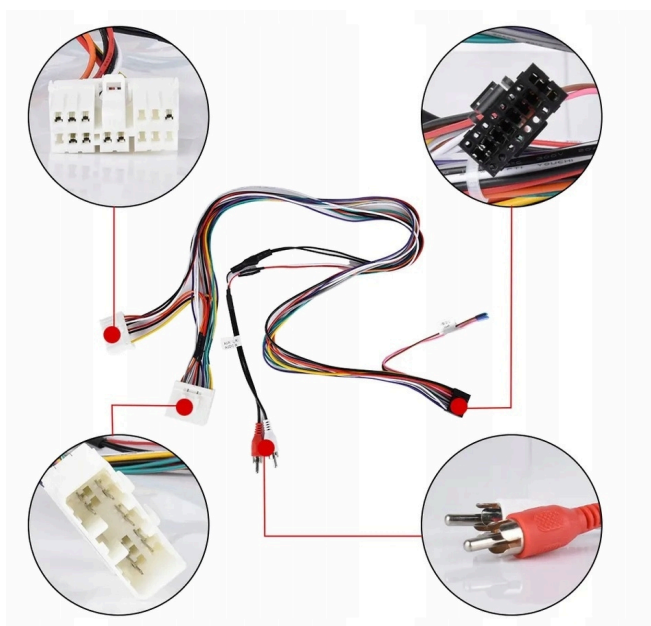

DEDYKOWANE DO:

–SUBARU IMPREZA 2002-2007

- WYCIĄGASZ STARE RADIO WKŁADASZ NOWE Z RAMKĄ
- W ZESTAWIE BRAK REDUKCJI ANTENOWEJ, RADIO POSIADA ZWYKŁY OTWÓR ŻEŃSKI NA WTYK ANTENOWY
- RADIO OBSŁUGUJE FABRYCZNE STEROWANIE Z KIEROWNICY
- PASUJE DO ZŁĄCZY JAK NA ZDJĘCIU, ZWRÓĆ UWAGĘ PRZED ZAKUPEM. CIĘŻKO DOBRAĆ ADAPTERY DO INNYCH WERSJI
- NIE OBSŁUGUJE FABRYCZNEJ KAMERY COFANIA
- PASUJE DO WERSJI Z PODSTAWOWYM NAGŁOŚNIENIEM

→ZESTAW ZAWIERA:

☐RADIO ANDROID

☐RAMKĘ MONTAŻOWĄ

☐2X ZESTAW KAMER Z OKABLOWANIEM (PRZÓD + TYŁ)

-
- KABLE RCA
 - MODEM NA KARTĘ SIM
 - ANTENĘ GSM
 - KOSTKI ZASILAJĄCE
 - KABEL USB 2X
 - ANTENĘ GPS
 - ZŁĄCZE KAMER COFANIA
 - PARAGON/FAKTURĘ
 - POLSKĄ INSTRUKCJĘ OBSŁUGI