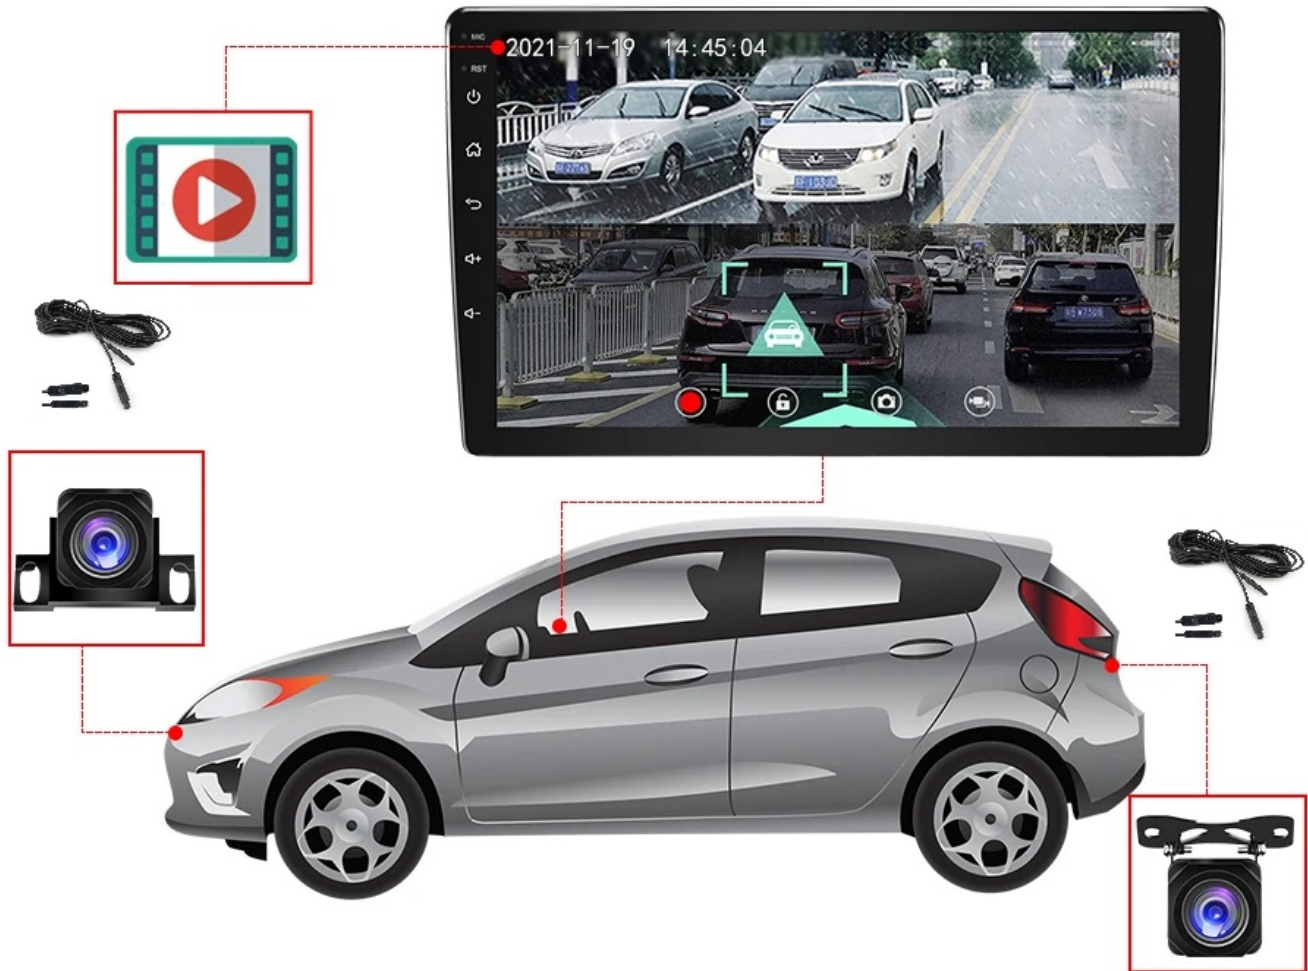

-
- **ANDROID AUTO** PRZEWODOWE/BEZPRZEWODOWE
 - **CARPLAY** PRZEWODOWE/BEZPRZEWODOWE
 - MOŻLIWOŚĆ PODŁĄCZENIA **SUBWOOFERA, WZMACNICZA**

-SPECYFIKACJA:

- SYSTEM **ANDROID**
- RAM: **6GB**
- PAMIĘĆ WEWNĘTRZNA: **128GB**
- PROCESOR **8 RDZENIOWY OCTACORE CORTEX A55 8X1,6GHZ**
- **GPU: GE8322 up to 550MHz**
- MOC: **4X50W DSP**
- SIEĆ: **WIFI, MODEM SIM**
- BLUETOOTH: **5.0+ A2DP ANDROID/iOS**
- DOTYKOWY EKRAŃ IPS **9 CALI 1280x720 HD Z OBSŁUGĄ FULL HD**
- RADIO CHIP: **Si4755 FM\AM\RDS**

-POLSKIE MENU

- SYSTEM ANDROID W POLSKIEJ WERSJI JĘZYKOWEJ DO WYBORU RÓWNIEŻ INNE JĘZYKI
- POLSKI SERWIS
- POLSKA INSTRUKCJA OBSŁUGI WGRANA W RADIU
- TOWAR Z POLSKIEGO SKLEPU

→REJESTRATOR JAZDY DVR USB

- RADIO OBSŁUGUJE REJESTRATOR JAZDY DVR
- NAGRYWANIE ODTWARZANIE OBRAZU VIDEO W JAKOŚĆ HD 1280X720P
- W ZESTAWIE KAMERA PRZEDNIA ORAZ TYLNA, KTÓRE SŁUŻĄ JAKO REJESTRATORY ORAZ WYKORZYSTUJĄ FUNKCJE KAMERY DO PARKOWANIA TYLNA KAMERA URUCHAMIA SIĘ AUTOMATYCZNIE PO WRZUCENIU BIEGU WSTECZNEGO, PRZEDNIĄ MOŻNA WŁĄCZYĆ W APLIKACJI REJESTRATORA LUB USAWIĆ NA TRYB WŁĄCZENIA PO ZRZUCENIU BIEGU WSTECZNEGO W OPCJI W RADIU

- APPLE CARPLAY TO FORMA LEPSZEJ INTEGRACJI SMARTFONA Z SAMOCHODEM. DZIĘKI POSIADANIU TEGO SYSTEMU WSZYSTKO ZDAJE SIĘ BYĆ PROSTSZE I BARDZIEJ INTUICYJNE. JEST TO STANDARD APPLE, KTÓRY UMOŻLIWIA, ABY RADIO SAMOCHODOWE LUB RADIOODTWARZACZ BYŁY WYŚWIETLACZEM I KONTROLEREM DLA URZĄDZENIA Z SYSTEMEM IOS. OPCJA JES DOSTĘPNA DLA WSZYSTKICH MODELACH IPHONE'ÓW (OD WERSJI 5 IOS 7.1)