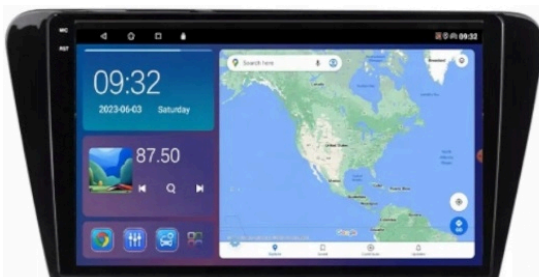

Dane aktualne na dzień: 13-03-2025 10:13

Link do produktu: <https://wmprojack.pl/skoda-octavia-iii-2013-2019-android-gps-usb-wifi-bluetooth-carplay-android-auto-4gb-64gb-q9-qled-p-1759.html>

SKODA OCTAVIA III 2013-2019 ANDROID GPS USB WIFI BLUETOOTH CARPLAY ANDROID AUTO 4GB 64GB Q9 QLED

Cena	949,99 zł
Dostępność	Dostępny
Czas wysyłki	24 godziny
Numer katalogowy	032/782
Kod producenta	9001 Q9
Kod EAN	5905842625938

Opis produktu

–WYMIARY RADIA

DEDYKOWANE DO:

–SKODA OCTAVIA 3 2013-2019

- PASUJE BEZ PROBLEMU DO WERSJI Z PODSTAWOWYM NAGŁOŚNIENIEM
- NIE OBSŁUGUJE FABRYCZNEJ ZMIENIARKI
- OBSŁUGUJE FABRYCZNĄ KAMERĘ COFANIA
- W PRZYPADKU PODWÓJNEGO ZŁĄCZA ANTENOWEGO DOKUP SEPARATOR FAKRA 2-1
- W PRZYPADKU NAGŁOŚNIENIA ZE WZMACNIACZEM TYPU SOUND SYSTEM ITP KONIECZNA INGERENCJA W CELU PODŁĄCZENIA RADIA

→NAWIGACJA:

- NAWIGACJE DO POBRANIA ZE SKLEP PLAY
- W RADIU WGRANE SĄ MAPY GOOGLE
- ZALECAMY KORZYSTANIE Z NAWIGACJI POPRZEZ ANDROID AUTO/CARPLAY CO ZDECYDOWANIE POPRAWIA SZYBKOŚĆ

OBSŁUGI APLIKACJI ORAZ USTAWIENIA TRASY DODATKOWO WYŚWIETLA BIEŻĄCE INFORMACJE O KORKACH ANALIZUJĄC CZAS DOJAZDU, WYMAGANE POŁĄCZENIE Z TELEFONEM