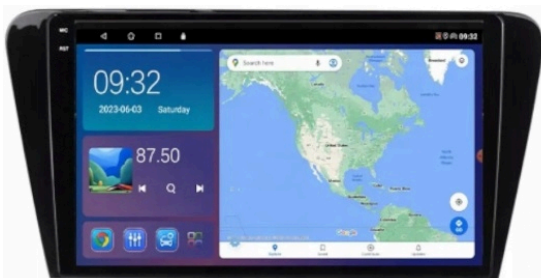

Opis produktu

–WYMIARY RADIA

DEDYKOWANE DO:

–SKODA OCTAVIA 3 2013-2019

- PASUJE BEZ PROBLEMU DO WERSJI Z PODSTAWOWYM NAGŁOŚNIENIEM
- NIE OBSŁUGUJE FABRYCZNEJ ZMIENIARKI
- OBSŁUGUJE FABRYCZNĄ KAMERĘ COFANIA
- W PRZYPADKU PODWÓJNEGO ZŁĄCZA ANTENOWEGO DOKUP SEPARATOR FAKRA 2-1
- W PRZYPADKU NAGŁOŚNIENIA ZE WZMACNIACZEM TYPU SOUND SYSTEM ITP KONIECZNA INGERENCJA W CELU PODŁĄCZENIA RADIA