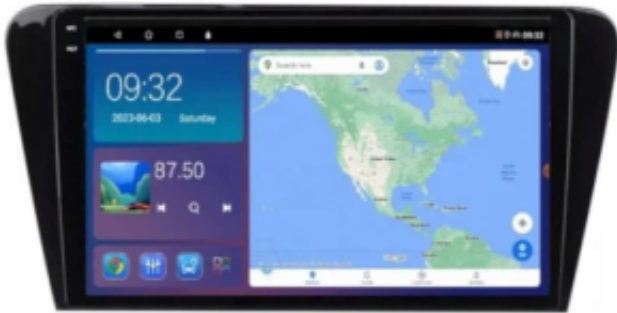

Dane aktualne na dzień: 13-03-2025 01:19

Link do produktu: <https://wmprojack.pl/skoda-octavia-iii-2013-2019-android-gps-usb-wifi-bluetooth-carplay-android-auto-4gb-64gb-q6-qled-p-80.html>

SKODA OCTAVIA III 2013-2019 ANDROID GPS USB WIFI BLUETOOTH CARPLAY ANDROID AUTO 4GB 64GB Q6 QLED