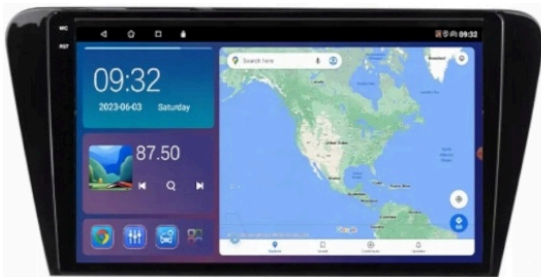

Opis produktu

–WYMIARY RADIA

DEDYKOWANE DO:

–SKODA OCTAVIA 3 2013-2019

- PASUJE BEZ PROBLEMU DO WERSJI Z PODSTAWOWYM NAGŁOŚNIENIEM
- NIE OBSŁUGUJE FABRYCZNEJ ZMIENIARKI
- OBSŁUGUJE FABRYCZNĄ KAMERY COFANIA
- W PRZYPADKU PODWÓJNEGO ZŁĄCZA ANTENOWEGO DOKUP SEPARATOR FAKRA 2-1
- W PRZYPADKU NAGŁOŚNIENIA ZE WZMACNIACZEM TYPU SOUND SYSTEM ITP KONIECZNA INGERENCJA W CELU PODŁĄCZENIA RADIA