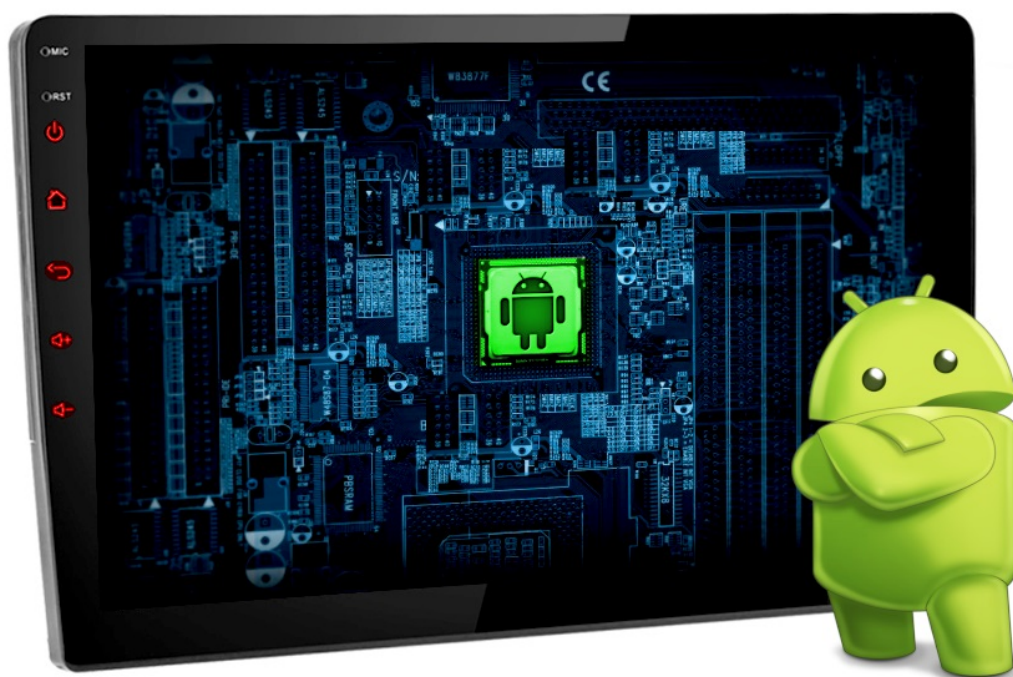

• **WYMIARY RADIA:**

RADIO DOPASOWANE JEST POD FABRYCZNE RADIO WRAZ Z RAMKĄ PROSTY SZYBKI MONTAŻ

(UWAGA W PRZYPADKU BOGATYCH WERSJI WYPOSAŻENIA, NIEKIEDY KONIECZNA PRZERÓBKA INSTALACJI Z RACJI URUCHOMIENIA WZMACNIACZA AUDIO)

RADIO NIE OBSŁUGUJE FABRYCZNEJ KAMERY POTRZEBNY DODATKOWY ADAPTER

- POLSKA WERSJA JĘZYKOWA SYSTEMU **ANDROID 10**
- POLSKA WERSJA NAWIGACJI **iGO**
- RADIO **FM**
- WYŚWIETLACZ DOTYKOWY **IPS 9 CALI**
- ROZDZIELCZOŚĆ EKRANU: **IPS 1280X720HD**
- BLUETOOTH **4.0+**
- PORTY **2XUSB (Z TYŁU RADIA NA KABLU)**

- MOC **4X45W**
- **NAWIGACJA POLSKI - EUROPY WGRANA W RADIU**
- FUNKCJA **KAMERY COFANIA**
- MOŻLIWOŚĆ **USTAWIENIA WŁASNEJ TAPETY**
- PODŚWIETLENIE GUZIKÓW - **7 DO WYBORU**
- **OBSŁUGA DAB+** (WYMAGANY TUNER)
- **OBSŁUGA OBD2** (WYMAGANY INTERFEJS)
- **RAM 1GB ROM 16 GB**
- PROCESOR **4 RDZENIOWY QUADCORE 4X 1.3GHz**
- ODTWARZACZ FILMÓW **FULL HD 4K**
- **STEROWANIE Z KIEROWNICY**
- FUNKCJA REJESTRATORA JAZDY DVR ANDROID
- WBUDOWANE **WIFI**
- PODŁĄCZENIE **PLUG&PLAY**
- **MIRROR LINK ANDROID - iOS**
- STEROWANIE GŁOSEM - **ASYSTENT GOOGLE**
- **SKLEP PLAY** INSTALOWANIE DOWOLNYCH APLIKACJI