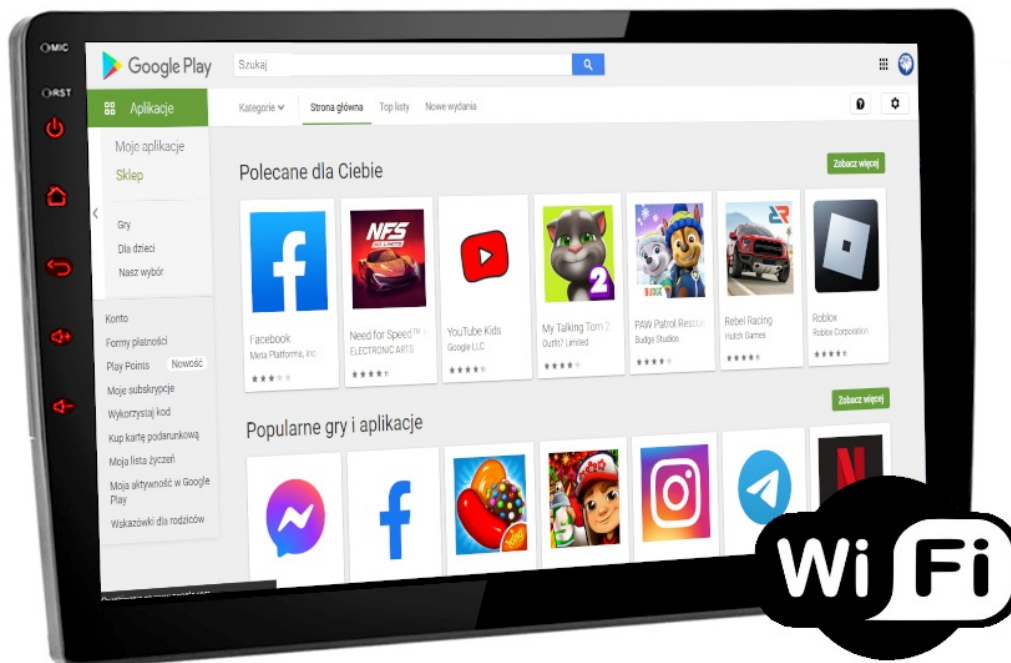

NAWIGACJA:

WGRANE MAPY POLSKI ORAZ EUROPY Z POLSKIM LEKTOREM
ANTENA GPS W ZESTAWIE DO NAWIGACJI OFFLINE
MOŻLIWOŚĆ KORZYSTANIA Z TAKICH NAWIGACJI JAK:
YANOSIK
MAPY GOOGLE
AUTOMAPA
HERE
iGO

WBUDOWANE WIFI