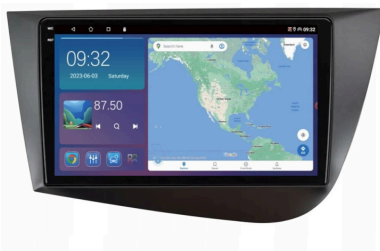

Dane aktualne na dzień: 09-04-2025 05:53

Link do produktu: <https://wmprojack.pl/seat-leon-2004-2012-android-gps-usb-wifi-bluetooth-carplay-android-auto-4gb-64gb-qled-p-1741.html>

SEAT LEON 2004-2012 ANDROID GPS USB WIFI BLUETOOTH CARPLAY ANDROID AUTO 4GB 64GB QLED

Cena	949,99 zł
Dostępność	Dostępny
Czas wysyłki	24 godziny
Numer katalogowy	593/783
Kod producenta	9001 Q9
Kod EAN	5905842627109

Opis produktu

→WYMIARY RADIA

DEDYKOWANE DO:

→SEAT LEON 2004-2012

- WYCIĄGASZ STARE RADIO WKŁADASZ NOWE, RADIO JEST WRAZ Z RAMKĄ. (KOLOR GRAFITOWY)
- W NIEKTÓRYCH MODELACH NALEŻY ZASTOSOWAĆ ADAPTER ANTENOWY FAKRA 2-1, ZALEŻNE OD WERSJI ZŁĄCZA

→ZESTAW ZAWIERA:

- ☐RADIO ANDROID
- ☐RAMKĘ MASKUJĄCĄ
- ☐ADAPTER ANTENY 1-1
- ☐MODUŁ CANBUS
- ☐KABLE RCA
- ☐KOSTKI ZASILAJĄCE PLUG&PLAY
- ☐KABEL USB 2X
- ☐ANTENĘ GPS
- ☐ZŁĄCZE KAMER COFANIA
- ☐PARAGON/FAKTURĘ

–DANE PODSTAWOWE

- POLSKA WERSJA JĘZYKOWA SYSTEMU **ANDROID**
- RADIO **FM/RDS**
- WYŚWIETLACZ DOTYKOWY **QLED 9 CALI**
- ROZDZIELCZOŚĆ EKRANU: **QLED 1280X720P**
- **BLUETOOTH 4.1+**
- PORT **2XUSB**,
- MOC **4X50W DSP**
- OBSŁUGA **CANBUS**
- NAWIGACJA **POLSKI - EUROPY** WGRANA W RADIU
- FUNKCJA **KAMERY COFANIA**
- MOŻLIWOŚĆ USTAWIENIA WŁASNEJ TAPETY, MOTYWU
- OBSŁUGA **DAB+** (WYMAGANY TUNER)
- OBSŁUGA **OBD2** (WYMAGANY TUNER)
- RAM **4GB** ROM **64GB**
- PROCESOR **8 RDZENIOWY OCTACORE CORTEX A53 8X 2.6GHz 32BIT**
- ODTWARZACZ **FULL HD**
- **STEROWANIE Z KIEROWNICY**
- FUNKCJA REJESTRATORA JAZDY **DVR ANDROID**
- WBUDOWANE **WIFI**,
- STEROWANIE **GŁOSEM - ASYSTENT GOOGLE**
- **ANDROID AUTO** PRZEWODOWE/BEZPRZEWODOWE
- **CARPLAY** PRZEWODOWE/BEZPRZEWODOWE