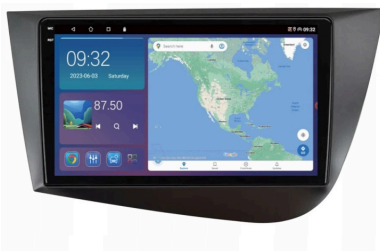

Opis produktu

–WYMIARY RADIA

DEDYKOWANE DO:

–SEAT LEON 2004-2012

- WYCIĄGASZ STARE RADIO WKŁADASZ NOWE, RADIO JEST WRAZ Z RAMKĄ. (KOLOR GRAFITOWY)
- W NIEKTÓRYCH MODELACH NALEŻY ZASTOSOWAĆ ADAPTER ANTENOWY FAKRA 2-1, ZALEŻNE OD WERSJI ZŁĄCZA