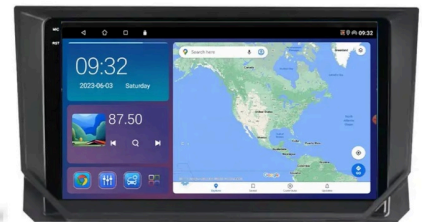

Link do produktu: <https://wmprojack.pl/seat-ibiza-v-2017-2023-android-gps-usb-wifi-bluetooth-carplay-android-auto-4gb-64gb-qled-p-1736.html>

SEAT IBIZA V 2017-2023 ANDROID GPS USB WIFI BLUETOOTH CARPLAY ANDROID AUTO 4GB 64GB QLED

Cena	949,99 zł
Dostępność	Dostępny
Czas wysyłki	24 godziny
Numer katalogowy	777/783
Kod producenta	9001 Q9
Kod EAN	5905842627086

Opis produktu

–WYMIARY RADIA

DEDYKOWANE DO:

–SEAT IBIZA V 2017-2023

- RADIO PASUJE IDEALNIE W MIEJSCE STAREGO RADIA,
- W ZESTAWIE Z RAMKĄ MOCUJĄCĄ
- WYCIĄGAMY STARE RADIO NOWE MONTUJE W JEGO MIEJSCE
- ZAMIENNIK DO FABRYCZNEJ STACJI JAK NA ZDJĘCIU OBOK
- PASUJE DO PODSTAWOWEGO NAGŁOŚNIENIA
- OBSŁUGA CANBUSA (STEROWANIE Z KIEROWNICY)

→DANE PODSTAWOWE

- POLSKA WERSJA JĘZYKOWA SYSTEMU **ANDROID**
- RADIO **FM/RDS**
- WYŚWIETLACZ DOTYKOWY **QLED 9 CALI**
- ROZDZIELCZOŚĆ EKRANU: **QLED 1280X720P**
- **BLUETOOTH 4.1+**
- PORT **2XUSB**,
- MOC **4X50W DSP**
- OBSŁUGA **CANBUS**
- NAVIGACJA **POLSKI - EUROPY** WGRANA W RADIU
- FUNKCJA **KAMERY COFANIA**
- MOŻLIWOŚĆ USTAWIENIA WŁASNEJ TAPETY, MOTYWU
- OBSŁUGA **DAB+** (WYMAGANY TUNER)
- OBSŁUGA **OBD2** (WYMAGANY TUNER)
- RAM **4GB** ROM **64GB**
- PROCESOR **8 RDZENIOWY OCTACORE CORTEX A53 8X 2.6GHz 32BIT**
- ODTWARZACZ **FULL HD**
- **STEROWANIE Z KIEROWNICY**
- FUNKCJA REJESTRATORA JAZDY **DVR ANDROID**
- WBUDOWANE **WIFI**,
- STEROWANIE **GŁOSEM - ASYSTENT GOOGLE**
- **ANDROID AUTO** PRZEWODOWE/BEZPRZEWODOWE
- **CARPLAY** PRZEWODOWE/BEZPRZEWODOWE