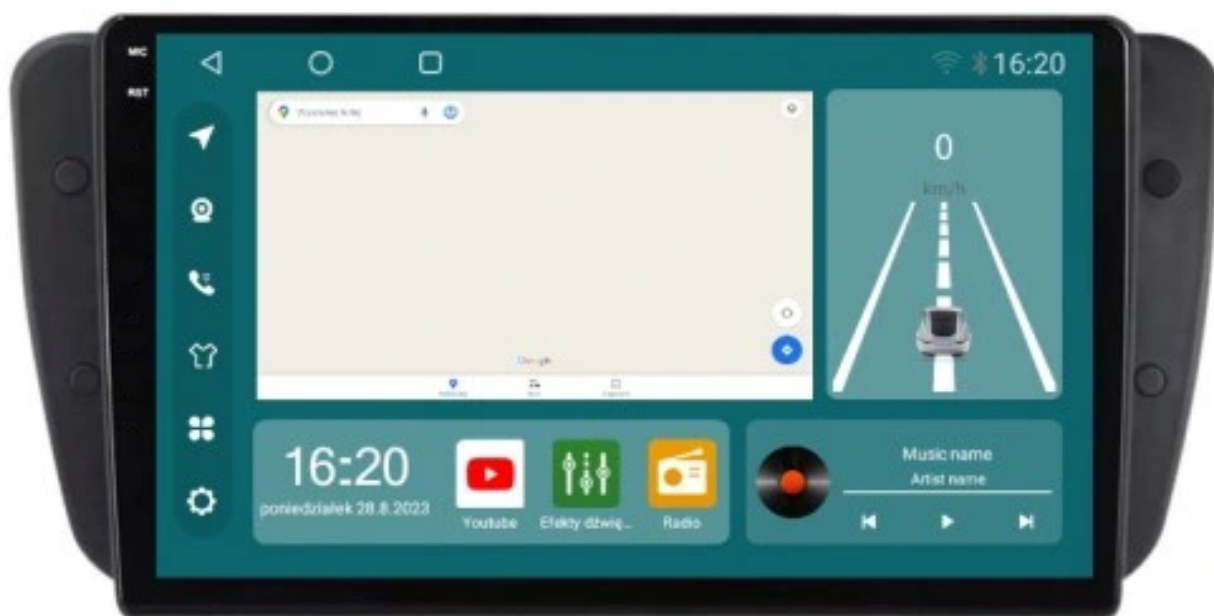

Cena	1 749,99 zł
Dostępność	Dostępny
Czas wysyłki	24 godziny
Numer katalogowy	150/558
Kod producenta	9001 G9
Kod EAN	5905842622593

Opis produktu

–WYMIARY RADIA

DEDYKOWANE DO:

–SEAT IBIZA 6J 2008-2017

- RADIO PASUJE IDEALNIE W MIEJSCE STAREGO RADIA,
- W ZESTAWIE Z RAMKĄ MOCUJĄCĄ
- WYCIĄGAMY STARE RADIO NOWE MONTUJE W JEGO MIEJSCE
- NIE PASUJE DO WERSJI Z PRZYCISKIEM ŚWIATEŁ AWARYJNYCH W FABRYCZNYM RADIU
- PASUJE DO PODSTAWOWEGO NAGŁOŚNIENIA
- OBSŁUGA CANBUSA

-ZESTAW ZAWIERA:

-
- ☐RADIO ANDROID
 - ☐RAMKĘ MONTAŻOWĄ
 - ☐KABLE RCA
 - ☐MODUŁ CANBUS
 - ☐MODEM NA KARTĘ SIM
 - ☐ANTENĘ GSM
 - ☐KOSTKI ZASILAJĄCE
 - ☐KABEL USB 2X
 - ☐ANTENĘ GPS
 - ☐ZŁĄCZE KAMERY COFANIA
 - ☐PARAGON/FAKTURĘ
 - ☐POLSKĄ INSTRUKCJĘ OBSŁUGI

→AUTOLINK ANDROID:

- PO ZAINSTALOWANIU TEJ APLIKACJI W TWOIM SMARTFONIE MOŻESZ PRZERZUCIĆ OBRAZ DO RADIA 1:1. OBSŁUGA TELEFONU Z EKRANU RADIA. MOŻESZ KORZYSTAĆ Z DOWOLNYCH APLIKACJI W RADIU MAPY GOOGLE, YANOSIK, YOUTUBE, NETFLIX ORAZ WIELU INNYCH. MOŻLIWOŚĆ PODŁĄCZENIA POPRZEZ KABEL LUB POPRZEZ WIFI BEZPRZEWODOWO

→APPLE CAR PLAY IOS:

- APPLE CARPLAY TO FORMA LEPSZEJ INTEGRACJI SMARTFONA Z SAMOCHODEM. DZIĘKI POSIADANIU TEGO SYSTEMU WSZYSTKO ZDAJE SIĘ BYĆ PROSTSZE I BARDZIEJ INTUICYJNE. JEST TO STANDARD APPLE, KTÓRY UMOŻLIWIA, ABY RADIO SAMOCHODOWE LUB RADIOODTWARZACZ BYŁY WYŚWIETLACZEM I KONTROLEREM DLA URZĄDZENIA Z SYSTEMEM IOS. OPCJA JES DOSTĘPNA DLA WSZYSTKICH MODELACH IPHONE'ÓW (OD WERSJI 5 IOS 7.1)